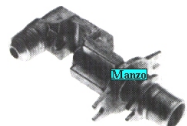

Codice: 415910.00IN

VENTURI PICCOLO (BRUCIATORE 415814-415816-415817)

Codice: 415861.00IL

VENTURI GRANDE (BRUCIATORE 415814-415816-415817)

Codice: 415860.00IL

**SUPPORTO PER
BRUCIATORE TIPO
NUOVO
(BRUCIATORE
415820-415822)**

Codice: 415859.00IL

**SUPPORTO PER
BRUCIATORE TIPO
NUOVO
(BRUCIATORE
415819-415821)**

Codice: 415858.00IL

**SUPPORTO UGELLO
GRILL FILETTATO
13MB**

Codice: 415857.00IL

**VENTURI GRANDE
(BRUCIATORE
415753-415769 -
CAPPELLOTTO
403654)**

Codice: 415812.00IG

**VENTURI MEDIO
(BRUCIATORE
415754-415768 -
CAPPELLOTTO
403655)**

Codice: 415811.00IG

**VENTURI PICCOLO
(BRUCIATORE
415755-415767 -
CAPPELLOTTO
403656)**

Codice: 415810.00IG

**VENTURI PESCIERA
AKM ORIGINALE**