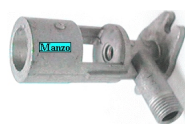

Codice: 418696.00UC

VENTURI MEDIO

Codice: 418792.00ZA

VENTURI MEDIO CON CANDELETTA ORIGINALE

Codice: 418761.03ZA

VENTURI PICCOLO PIANETTO

Codice: 418759.03ZA

VENTURI GRANDE ORIGINALE (BRUCIATORE 418733)

Codice: 418755.00ZA

VENTURI GRANDE (BRUCIATORE 418707-418714)

Codice: 418753.00RX

VENTURI MEDIO-PICCOLO (BRUCIATORE 418705-418716)

Codice: 418751.00RX

VENTURI PICCOLO TIPO NUOVO (BRUCIATORE 418693)

Codice: 418699.00UC

VENTURI GRANDE TIPO NUOVO URCIS (BRUCIATORE 418691)

Codice: 418697.00UC

VENTURI PICCOLO ANTERIORE DX

Codice: 418618.00UR

VENTURI GRANDE ANTERIORE SX

Codice: 418617.00UR

VENTURI GRANDE POSTERIORE DX

Codice: 418615.00UR