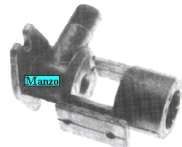

**VENTURI PICCOLO
(DADO 435959 -
BRUCIATORE 417352
- SPARTIFIAMMA
405652)**

Codice: 417378.00SE