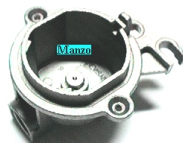

Codice: 413188.00IS

**VENTURI PICCOLO
PER 013007 CM.8.2**

Codice: 413185.00IS

VENTURI PESCIERA

Codice: 414307.00ME

**VENTURI MEDIO
(BRUCIATORE
414313)**

Codice: 414304.00ME

**VENTURI MEDIO
PIANO COTTURA**