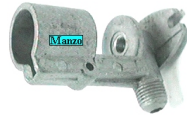

**VENTURI GRANDE
(BRUCIATORE
415473-415476)**

Codice: 415452.00GG