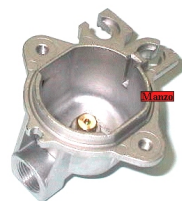

Codice: 417379.00SE

**VENTURI PICCOLO
(DADO 435959 -
BRUCIATORE 417352
- SPARTIFIAMMA
405652)**

Codice: 417378.00SE

**VENTURI PICCOLO
(BRUCIATORE
417058)**

Codice: 417040.000N

**VENTURI MEDIO
(BRUCIATORE
417057)**

Codice: 417039.000N

**VENTURI GRANDE
(BRUCIATORE
417056)**

Codice: 417038.000N

**VENTURI GIGANTE
(BRUCIATORE
416992 - 416996 -
416997)**

Codice: 417037.000N

**VENTURI GRANDE
(BRUCIATORE
416991 - 416995 -
416998)**