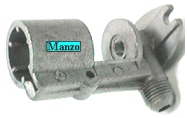

**VENTURI GRANDE
TIPO NUOVO
ORIGINALE**

Codice: 415796.00IG

**SUPPORTO UGELLO
PER BRUCIATORE
FORNO**

Codice: 415695.00GG

**VENTURI PICCOLO
(BRUCIATORE
415488-415599)**

Codice: 415459.00GG

**VENTURI MEDIO
(BRUCIATORE
415487-415598)**

Codice: 415458.00GG

**VENTURI GRANDE
(BRUCIATORE
415486-415597)**

Codice: 415457.00GG

**VENTURI GIGANTE
(BRUCIATORE
415485-415596)**

Codice: 415456.00GG

**VENTURI PICCOLO
(BRUCIATORE
415470-415479)**

Codice: 415455.00GG

**VENTURI MEDIO-
PICCOLO
(BRUCIATORE
415471-415478)**

Codice: 415454.00GG

**VENTURI MEDIO-
GRANDE
(BRUCIATORE
415472-415477)**

Codice: 415453.00GG

**VENTURI GRANDE
(BRUCIATORE
415473-415476)**

Codice: 415452.00GG