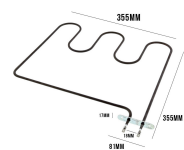

RESISTENZA FORNO SUP.1200W

Codice: 453882.00ZA

RESISTENZA FORNO SUP.1200W

Codice: 453881.00ZA

RESISTENZA GRILL 2000W

Codice: 453879.00ZA

RESISTENZA GRILL 2000W

Codice: 453878.00ZA

RESISTENZA FORNO INFERIORE1000W

Codice: 453872.00ZA

RESISTENZA FORNO INFERIORE1800W

Codice: 453842.00ZA

RESISTENZA FORNO BARRA CM39 MODIFICATA

Codice: 453839.00ZA

RESISTENZA GRILL 1400W

Codice: 453401.00NA

RESISTENZA GRILL 1800W

Codice: 453400.00TG

RESISTENZA GRILL 2000W

Codice: 453397.00TG

RESISTENZA FORNO 1400W 350X350 STAFFA 70X20

Codice: 453366.00TG

RESISTENZA FORNO INFERIORE1300W

Codice: 453360.00TG

RESISTENZA FORNO INFERIORE1300W

Codice: 453359.00TG

RESISTENZA FORNO INFER 1800W STORTA

Codice: 453356.00TG

RESISTENZA FORNO INFERIORE 1800W 290X318 ST.100MM

Codice: 453353.00TG

RESISTENZA FORNO INFERIORE 1400W 206X395 ST.70MM.

Codice: 453352.00GG

RESISTENZA FORNO INF 1750W MAX

Codice: 453164.00SR

RESISTENZA FORNO INFERIORE 1400W

Codice: 453163.00SR