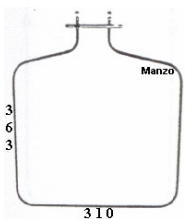

Codice: 451106.00SI

**RESISTENZA FORNO SUPERIORE 1200 340X385 STAFFA IN FILO 14.00**

Codice: 451104.00SI

**RESISTENZA FORNO 2000W 390X325**

Codice: 451086.00GF

**RESISTENZA FORNO 1300W**

Codice: 451085.00GF