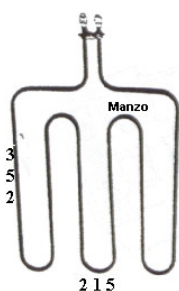

Codice: 453927.00ZA

**RESISTENZA FORNO
INFERIORE 1650W
305X285 STAFFA
100X24**

Codice: 453926.00ZA

**RESISTENZA FORNO
INFERIORE 1000W
370X300**

Codice: 453924.00ZA

**RESISTENZA FORNO
INFERIORE 1000W
350X350 GAMBO
LUNGO**

Codice: 453922.00ZA

**RESISTENZA .FORNO
INFERIORE. 1000W
350X350 GAMBO
CORTO**

Codice: 453920.00ZA

**RESISTENZA GRILL
1200W**

Codice: 453919.00ZA

**RESISTENZA GRILL
1800W**

Codice: 453918.00ZA

**RESISTENZA GRILL
1800W**