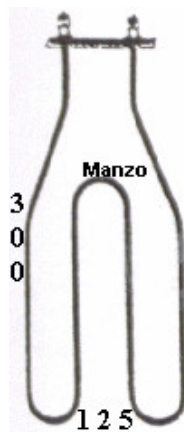

**RESISTENZA FORNO
INFERIORE 1900W**

Codice: 451991.00LO

**RESISTENZA GRILL
1200W 274X122**

Codice: 451839.00L3