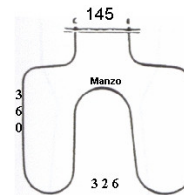

**RESISTENZA GRILL
1200W 274X122**

Codice: 451839.00L3

**RESISTENZA FORNO
INFERIORE 1200W**

Codice: 451800.00L3