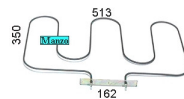

**RESISTENZA FORNO
INFERIORE 1200W**

Codice: 451800.00L3

**RESISTENZA GRILL
2000W MAXIFORNO
SU ORDINAZIONE**

Codice: 451601.00IL