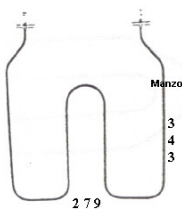

**RESISTENZA FORNO
1200W**

Codice: 450200.00ME