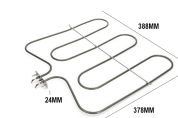

RESISTENZA FORNO INFERIORE1500W

Codice: 453160.00SR

RESISTENZA FORNO INFERIORE1000W 330X320

Codice: 453135.00NA

RESISTENZA FORNO INFERIORE800W 280X340 ST70X10

Codice: 453133.00NA

RESISTENZA FORNO INFERIORE1200W 330X390

Codice: 453132.00NA

RESISTENZA FORNO 1400W 460X350 STAF.70X10 DA SU ORDINAZIONE

Codice: 453130.00NA

RESISTENZA GRILL 1500W 250X290 STAFFA LATERA

Codice: 453128.00NA

RESISTENZA FORNO INF 1750W 390X330 STAF.100X23

Codice: 453127.00NA

RESISTENZA FORNO INF 1200W

Codice: 453126.00NA

RESISTENZA FORNO INF 1350W

Codice: 453122.03SM

RESISTENZA FORNO DOPPIA 1050+700W INFERIORE 387X517

Codice: 453119.00SM

RESISTENZA FORNO INFERIORE 1200W

Codice: 453117.00SM

RESISTENZA FORNO INFERIORE2000W 364X324

Codice: 453114.00SM

RESISTENZA GRILL 1700W 357X330 ORIGINALE

Codice: 453112.03SM

RESISTENZA FORNO INFERIORE1500W MAXI

Codice: 453086.00SV

RESISTENZA GRILL 1800W

Codice: 453085.00SV

RESISTENZA FORNO INFERIORE 1800W 348X38

Codice: 452721.00SM

RESISTENZA FORNO INFERIORE 1250W 381X326

Codice: 452701.00SE

RESISTENZA GRILL 1800W 318X204

Codice: 452479.00ON