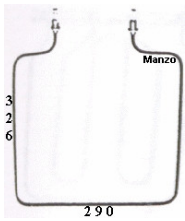

RESISTENZA FORNO INFERIORE 1200W

Codice: 451081.00GF

RESISTENZA GRILL 1500W

Codice: 450638.00SO