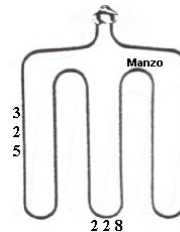

Codice: 453924.00ZA

**RESISTENZA FORNO INFERIORE 1000W 350X350 GAMBO LUNGO**

Codice: 453922.00ZA

**RESISTENZA .FORNO INFERIORE. 1000W 350X350 GAMBO CORTO**

Codice: 453920.00ZA

**RESISTENZA GRILL 1200W**

Codice: 453919.00ZA