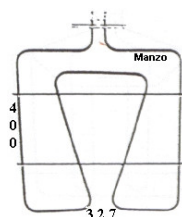

RESISTENZA FORNO INFERIORE 1800W 348X38

Codice: 452721.00SM

RESISTENZA FORNO INFERIORE 1250W 381X326

Codice: 452701.00SE