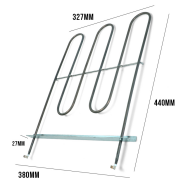

RESISTENZA FORNO INFERIORE 1250W

Codice: 450301.00FK