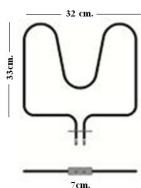

RESISTENZA FORNO INFERIORE1500W

Codice: 453162.00SR

RESISTENZA FORNO INFERIORE1500W

Codice: 453160.00SR

RESISTENZA FORNO INFERIORE1000W 330X320

Codice: 453135.00NA

RESISTENZA FORNO INFERIORE800W 280X340 ST70X10

Codice: 453133.00NA

RESISTENZA FORNO INFERIORE1200W 330X390

Codice: 453132.00NA

RESISTENZA FORNO 1400W 460X350 STAF.70X10 DA SU ORDINAZIONE

Codice: 453130.00NA

RESISTENZA GRILL 1500W 250X290 STAFFA LATERA

Codice: 453128.00NA

RESISTENZA FORNO INF 1750W 390X330 STAF.100X23

Codice: 453127.00NA

RESISTENZA FORNO INF 1200W

Codice: 453126.00NA

RESISTENZA FORNO INF 1350W

Codice: 453122.03SM

RESISTENZA FORNO DOPPIA 1050+700W INFERIORE 387X517

Codice: 453119.00SM

RESISTENZA FORNO INFERIORE 1200W

Codice: 453117.00SM

RESISTENZA FORNO INFERIORE2000W 364X324

Codice: 453114.00SM

RESISTENZA GRILL 1700W 357X330 ORIGINALE

Codice: 453112.03SM

RESISTENZA FORNO INFERIORE1500W MAXI

Codice: 453086.00SV

RESISTENZA GRILL 1800W

Codice: 453085.00SV

RESISTENZA FORNO INFERIORE 1800W 348X38

Codice: 452721.00SM

RESISTENZA FORNO INFERIORE 1250W 381X326

Codice: 452701.00SE

RESISTENZA FORNO INFERIORE 1200W 285X390

Codice: 452450.00ON