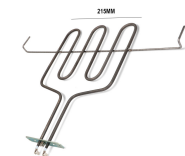

Codice: 451120.00GF

**RESISTENZA GRILL 1000W**

Codice: 451118.00GF

**RESISTENZA FORNO 1550W 370X254 OFFERTA**

Codice: 451117.00CY

**RESISTENZA GRILL 1500W 310X205**

Codice: 451116.00GF

**RESISTENZA FORNO INFERIORE 1100W 230W**