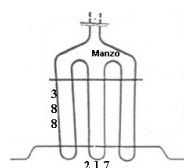

Codice: 453839.00ZA

RESISTENZA GRILL 1400W

Codice: 453401.00NA

RESISTENZA GRILL 1800W

Codice: 453400.00TG

RESISTENZA GRILL 2000W

Codice: 453397.00TG

RESISTENZA FORNO 1400W 350X350 STAFFA 70X20