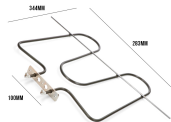

RESISTENZA FORNO INFERIORE1500W

Codice: 453160.00SR

RESISTENZA FORNO INFERIORE1000W 330X320

Codice: 453135.00NA

RESISTENZA FORNO INFERIORE800W 280X340 ST70X10

Codice: 453133.00NA

RESISTENZA FORNO INFERIORE1200W 330X390

Codice: 453132.00NA

RESISTENZA FORNO 1400W 460X350 STAF.70X10 DA SU ORDINAZIONE

Codice: 453130.00NA

RESISTENZA GRILL 1500W 250X290 STAFFA LATERA

Codice: 453128.00NA

RESISTENZA FORNO INF 1750W 390X330 STAF.100X23

Codice: 453127.00NA

RESISTENZA FORNO INF 1200W

Codice: 453126.00NA

RESISTENZA FORNO INF 1350W

Codice: 453122.03SM

RESISTENZA FORNO DOPPIA 1050+700W INFERIORE 387X517

Codice: 453119.00SM

RESISTENZA FORNO INFERIORE 1200W

Codice: 453117.00SM

RESISTENZA FORNO INFERIORE2000W 364X324

Codice: 453114.00SM

RESISTENZA GRILL 1700W 357X330 ORIGINALE

Codice: 453112.03SM

RESISTENZA FORNO INFERIORE1500W MAXI

Codice: 453086.00SV

RESISTENZA GRILL 1800W

Codice: 453085.00SV

RESISTENZA FORNO INFERIORE 1800W 348X38

Codice: 452721.00SM

RESISTENZA FORNO INFERIORE 1250W 381X326

Codice: 452701.00SE

RESISTENZA GRILL 1800W 318X204

Codice: 452479.00ON