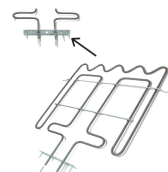

Codice: 451800.00L3

**RESISTENZA GRILL  
2000W MAXIFORNO  
SU ORDINAZIONE**

Codice: 451601.00IL

**RESISTENZA FORNO  
INFERIORE 1400W  
348X339**

Codice: 451520.00IN

**RESISTENZA FORNO  
SUPERIORE 2450W  
365X385 STAFFA  
150X25 INTERASSE  
55MM**