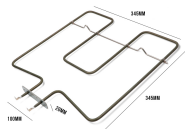

**RESISTENZA GRILL
2000W 530X295**

Codice: 451242.03GG

**RESISTENZA FORNO
SUPERIORE 900W**

Codice: 451241.00GG

**RESISTENZA GRILL
1000W SU
ORDINAZIONE**

Codice: 451239.00GG

**RESISTENZA FORNO
INFERIORE 1100W
CM 34.50X34.50**

Codice: 451127.00CY

**RESISTENZA FORNO
INFERIORE CANDY
1420W 345X345MM**

Codice: 451125.00CY

**RESISTENZA FORNO
INFERIORE 1300W**

Codice: 451124.00CY

**RESISTENZA GRILL
2000W**

Codice: 451123.00CY

**RESISTENZA FORNO
INFERIORE 1300W**

Codice: 451120.00GF

**RESISTENZA GRILL
1000W**

Codice: 451118.00GF

**RESISTENZA FORNO
1550W 370X254
OFFERTA**

Codice: 451117.00CY

**RESISTENZA GRILL
1500W 310X205**

Codice: 451116.00GF

**RESISTENZA FORNO
INFERIORE 1100W
230W**

Codice: 451106.00SI

**RESISTENZA FORNO
SUPERIORE 1200
340X385 STAFFA IN
FILO 14.00**

Codice: 451104.00SI

**RESISTENZA FORNO
2000W 390X325**

Codice: 451086.00GF

**RESISTENZA FORNO
1300W**

Codice: 451085.00GF

**RESISTENZA FORNO
SUPERIORE 1000W**

Codice: 451082.00GF

**RESISTENZA FORNO
INFERIORE 1400W**

Codice: 450764.00EL