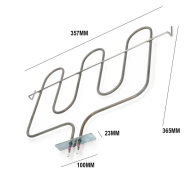

Codice: 451239.00GG

**RESISTENZA FORNO
INFERIORE 1100W
CM 34.50X34.50**

Codice: 451127.00CY

**RESISTENZA FORNO
INFERIORE CANDY
1420W 345X345MM**

Codice: 451125.00CY

**RESISTENZA FORNO
INFERIORE 1300W**

Codice: 451124.00CY