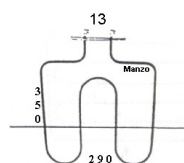

Codice: 453353.00TG

RESISTENZA FORNO INFERIORE 1400W 206X395 ST.70MM.

Codice: 453352.00GG

RESISTENZA FORNO INF 1750W MAX

Codice: 453164.00SR

RESISTENZA FORNO INFERIORE 1400W

Codice: 453163.00SR

RESISTENZA FORNO INFERIORE1500W