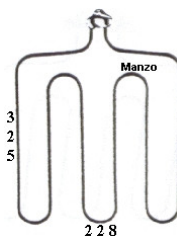

Codice: 453927.00ZA

**RESISTENZA FORNO
INFERIORE 1650W
305X285 STAFFA
100X24**

Codice: 453926.00ZA

**RESISTENZA FORNO
INFERIORE 1000W
370X300**

Codice: 453924.00ZA

**RESISTENZA FORNO
INFERIORE 1000W
350X350 GAMBO
LUNGO**

Codice: 453922.00ZA

**RESISTENZA .FORNO
INFERIORE. 1000W
350X350 GAMBO
CORTO**

Codice: 453920.00ZA

**RESISTENZA GRILL
1200W**

Codice: 453919.00ZA

**RESISTENZA GRILL
1800W**

Codice: 453918.00ZA

**RESISTENZA GRILL
1800W**