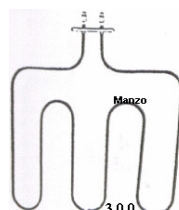

**RESISTENZA FORNO SUP.1200W**

Codice: 453881.00ZA

**RESISTENZA GRILL 2000W**

Codice: 453879.00ZA

**RESISTENZA GRILL 2000W**

Codice: 453878.00ZA

**RESISTENZA FORNO INFERIORE1000W**

Codice: 453872.00ZA

**RESISTENZA FORNO INFERIORE1800W**

Codice: 453842.00ZA

**RESISTENZA FORNO BARRA CM39 MODIFICATA**

Codice: 453839.00ZA

**RESISTENZA GRILL 1400W**

Codice: 453401.00NA

**RESISTENZA GRILL 1800W**

Codice: 453400.00TG