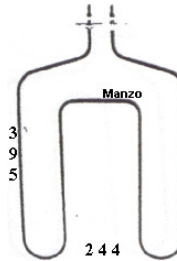

RESISTENZA FORNO INFERIORE 1500W

Codice: 450600.00SO