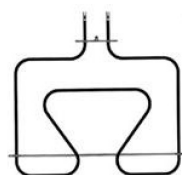

Codice: 453132.00NA

RESISTENZA FORNO 1400W 460X350 STAF.70X10 DA SU ORDINAZIONE

Codice: 453130.00NA

RESISTENZA GRILL 1500W 250X290 STAFFA LATERA

Codice: 453128.00NA

RESISTENZA FORNO INF 1750W 390X330 STAF.100X23