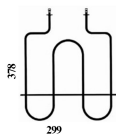

### RESISTENZA GRILL 1800W 318X204

Codice: 452479.00ON

**RESISTENZA FORNO  
INFERIORE 1200W  
285X390**

Codice: 452450.000N

**RESISTENZA FORNO  
INFERIORE 1800W  
393X331**

Codice: 452445.000N

**RESISTENZA FORNO  
SUPERIORE 1600W**