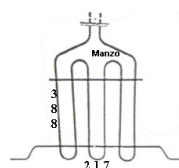

**RESISTENZA FORNO INFERIORE1800W**

Codice: 453842.00ZA

**RESISTENZA FORNO BARRA CM39 MODIFICATA**

Codice: 453839.00ZA

**RESISTENZA GRILL 1400W**

Codice: 453401.00NA

**RESISTENZA GRILL 1800W**

Codice: 453400.00TG