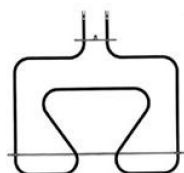

RESISTENZA FORNO INFERIORE1500W

Codice: 453160.00SR

RESISTENZA FORNO INFERIORE1000W 330X320

Codice: 453135.00NA

RESISTENZA FORNO INFERIORE800W 280X340 ST70X10

Codice: 453133.00NA

RESISTENZA FORNO INFERIORE1200W 330X390

Codice: 453132.00NA

RESISTENZA FORNO 1400W 460X350 STAF.70X10 DA SU ORDINAZIONE

Codice: 453130.00NA

RESISTENZA GRILL 1500W 250X290 STAFFA LATERA

Codice: 453128.00NA

RESISTENZA FORNO INF 1750W 390X330 STAF.100X23

Codice: 453127.00NA

RESISTENZA FORNO INF 1200W

Codice: 453126.00NA

RESISTENZA FORNO INF 1350W

Codice: 453122.03SM

RESISTENZA FORNO DOPPIA 1050+700W INFERIORE 387X517

Codice: 453119.00SM

RESISTENZA FORNO INFERIORE 1200W

Codice: 453117.00SM

RESISTENZA FORNO INFERIORE2000W 364X324

Codice: 453114.00SM

RESISTENZA GRILL 1700W 357X330 ORIGINALE

Codice: 453112.03SM

RESISTENZA FORNO INFERIORE1500W MAXI

Codice: 453086.00SV

RESISTENZA GRILL 1800W

Codice: 453085.00SV

RESISTENZA FORNO INFERIORE 1800W 348X38

Codice: 452721.00SM

RESISTENZA FORNO INFERIORE 1250W 381X326

Codice: 452701.00SE

RESISTENZA GRILL 1800W 318X204

Codice: 452479.00ON