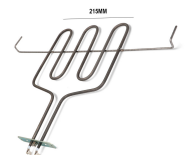

**RESISTENZA GRILL
2000W**

Codice: 451123.00CY

**RESISTENZA FORNO
INFERIORE 1300W**

Codice: 451120.00GF

**RESISTENZA GRILL
1000W**

Codice: 451118.00GF

**RESISTENZA FORNO
1550W 370X254
OFFERTA**

Codice: 451117.00CY