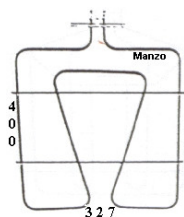

RESISTENZA FORNO INFERIORE1500W

Codice: 453160.00SR

RESISTENZA FORNO INFERIORE1000W 330X320

Codice: 453135.00NA

RESISTENZA FORNO INFERIORE800W 280X340 ST70X10

Codice: 453133.00NA

RESISTENZA FORNO INFERIORE1200W 330X390

Codice: 453132.00NA

RESISTENZA FORNO 1400W 460X350 STAF.70X10 DA SU ORDINAZIONE

Codice: 453130.00NA

RESISTENZA GRILL 1500W 250X290 STAFFA LATERA

Codice: 453128.00NA

RESISTENZA FORNO INF 1750W 390X330 STAF.100X23

Codice: 453127.00NA

RESISTENZA FORNO INF 1200W

Codice: 453126.00NA

RESISTENZA FORNO INF 1350W

Codice: 453122.03SM

RESISTENZA FORNO DOPPIA 1050+700W INFERIORE 387X517

Codice: 453119.00SM

RESISTENZA FORNO INFERIORE 1200W

Codice: 453117.00SM

RESISTENZA FORNO INFERIORE2000W 364X324

Codice: 453114.00SM

RESISTENZA GRILL 1700W 357X330 ORIGINALE

Codice: 453112.03SM

RESISTENZA FORNO INFERIORE1500W MAXI

Codice: 453086.00SV

RESISTENZA GRILL 1800W

Codice: 453085.00SV

RESISTENZA FORNO INFERIORE 1800W 348X38

Codice: 452721.00SM

RESISTENZA FORNO INFERIORE 1250W 381X326

Codice: 452701.00SE

RESISTENZA GRILL 1800W 318X204

Codice: 452479.00ON