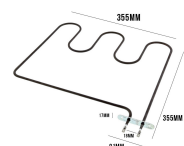

RESISTENZA FORNO SUP.1200W

Codice: 453882.00ZA

RESISTENZA FORNO SUP.1200W

Codice: 453881.00ZA

RESISTENZA GRILL 2000W

Codice: 453879.00ZA

RESISTENZA GRILL 2000W

Codice: 453878.00ZA

RESISTENZA FORNO INFERIORE1000W

Codice: 453872.00ZA

RESISTENZA FORNO INFERIORE1800W

Codice: 453842.00ZA

RESISTENZA FORNO BARRA CM39 MODIFICATA

Codice: 453839.00ZA

RESISTENZA GRILL 1400W

Codice: 453401.00NA

RESISTENZA GRILL 1800W

Codice: 453400.00TG

RESISTENZA GRILL 2000W

Codice: 453397.00TG

RESISTENZA FORNO 1400W 350X350 STAFFA 70X20

Codice: 453366.00TG

RESISTENZA FORNO INFERIORE1300W

Codice: 453360.00TG

RESISTENZA FORNO INFERIORE1300W

Codice: 453359.00TG

RESISTENZA FORNO INFER 1800W STORTA

Codice: 453356.00TG

RESISTENZA FORNO INFERIORE 1800W 290X318 ST.100MM

Codice: 453353.00TG

RESISTENZA FORNO INF 1750W MAX

Codice: 453164.00SR

RESISTENZA FORNO INFERIORE 1400W

Codice: 453163.00SR

RESIST.FORNO INF.1500W

Codice: 453162.00SR