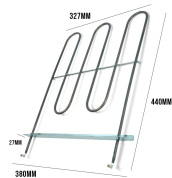

**RESISTENZA FORNO 1200W**

Codice: 450402.00ZA

**RESISTENZA FORNO INFERIORE 1300W**

Codice: 450400.00BP

**RESISTENZA GRILL 1300W**

Codice: 450399.00ZA

**RESISTENZA GRILL 2000W**

Codice: 450397.00ZA