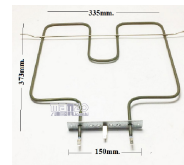

**RESISTENZA FORNO
INFERIORE 1400W**

Codice: 451457.00IG