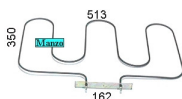

**RESISTENZA GRILL
1800W 318X204**

Codice: 452479.000N

**RESISTENZA FORNO
INFERIORE 1800W
393X331**

Codice: 452445.000N

**RESISTENZA FORNO
SUPERIORE 1600W**

Codice: 452443.000N

**RESISTENZA FORNO
INFERIORE 1400W
FLANGIA 70X22MM -
INTERASSE 56MM.**

Codice: 452441.000N

**RESISTENZA FORNO
SUPERIORE 1200W**

Codice: 452440.000N

**RESISTENZA GRILL
1800W**

Codice: 452398.000L

**RESISTENZA FORNO
SUPERIORE 1500W**

Codice: 452040.00MC

**RESISTENZA FORNO
INFERIORE 1650W
375X312**

Codice: 451998.00LO

**RESISTENZA GRILL
1500W - 358X194 -
STAFFA 100X22MM**

Codice: 451996.00LO

**RESISTENZA FORNO
INFERIORE 1200W
185X350**

Codice: 451992.00LO

**RESISTENZA FORNO
INFERIORE 1900W**

Codice: 451991.00LO

**RESISTENZA GRILL
1200W 274X122**

Codice: 451839.00L3

**RESISTENZA FORNO
INFERIORE 1200W**

Codice: 451800.00L3

**RESISTENZA GRILL
2000W MAXIFORNO
SU ORDINAZIONE**

Codice: 451601.00IL

**RESISTENZA FORNO
INFERIORE 1400W
348X339**

Codice: 451520.00IN