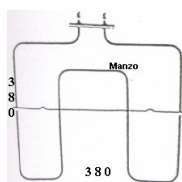

RESISTENZA GRILL 1800W

Codice: 453085.00SV

RESISTENZA FORNO INFERIORE 1800W 348X38

Codice: 452721.00SM