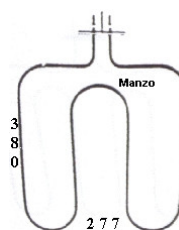

RESISTENZA FORNO 1400W 350X350 STAFFA 70X20

Codice: 453366.00TG

RESISTENZA FORNO INFERIORE1300W

Codice: 453360.00TG