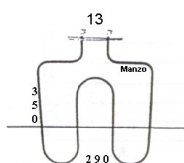

Codice: 453359.00TG

**RESISTENZA FORNO INFER 1800W STORTA**

Codice: 453356.00TG

**RESISTENZA FORNO INFERIORE 1800W 290X318 ST.100MM**

Codice: 453353.00TG

**RESISTENZA FORNO INF 1750W MAX**

Codice: 453164.00SR