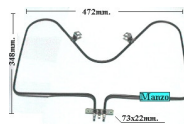

RESISTENZA FORNO BARRA CM39 MODIFICATA

Codice: 453839.00ZA

RESISTENZA GRILL 1400W

Codice: 453401.00NA