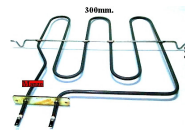

Codice: 450221.00ME

**RESISTENZA GRILL  
2700W 470X338  
ORIGINALE**

Codice: 450220.03ME

**RESISTENZA FORNO  
INFERIORE 1200W  
ORIG.**

Codice: 450218.03ME

**RESISTENZA FORNO  
2200W 300X340  
ORIGINALE**

Codice: 450217.03ME