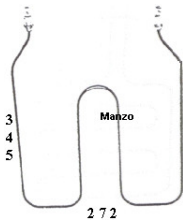

**RESISTENZA GRILL
1800W**

Codice: 450238.00ME

ORIGINALE

Codice: 450226.03ME

**RESISTENZA GRILL
2250W ORIGINALE**

Codice: 450223.03ME

**RESISTENZA FORNO
SUPERIORE 1500W
345X355/425**

Codice: 450222.00IG

**RESISTENZA FORNO
INFERIORE 1150W
220V 325X410**

Codice: 450221.00ME

**RESISTENZA GRILL
2700W 470X338
ORIGINALE**

Codice: 450220.03ME

**RESISTENZA FORNO
INFERIORE 1200W
ORIG.**

Codice: 450218.03ME

**RESISTENZA FORNO
2200W 300X340
ORIGINALE**

Codice: 450217.03ME

**RESISTENZA FORNO
1200W 377X307**

Codice: 450216.01ME

**RESISTENZA FORNO
1500W 377X307**

Codice: 450216.00ME

**RESISTENZA FORNO
INFERIORE 1200W**

Codice: 450205.00ME

**RESISTENZA FORNO
1200W**

Codice: 450200.00ME