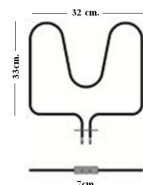

RESISTENZA FORNO INFERIORE1500W

Codice: 453160.00SR

RESISTENZA FORNO INFERIORE1000W 330X320

Codice: 453135.00NA