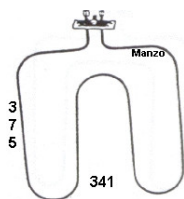

RESISTENZA FORNO SUP.1200W

Codice: 453882.00ZA

RESISTENZA FORNO SUP.1200W

Codice: 453881.00ZA

RESISTENZA GRILL 2000W

Codice: 453879.00ZA

RESISTENZA GRILL 2000W

Codice: 453878.00ZA

RESISTENZA FORNO INFERIORE1000W

Codice: 453872.00ZA

RESISTENZA FORNO INFERIORE1800W

Codice: 453842.00ZA

RESISTENZA FORNO BARRA CM39 MODIFICATA

Codice: 453839.00ZA

RESISTENZA GRILL 1400W

Codice: 453401.00NA

RESISTENZA GRILL 1800W

Codice: 453400.00TG

RESISTENZA GRILL 2000W

Codice: 453397.00TG

RESISTENZA FORNO 1400W 350X350 STAFFA 70X20

Codice: 453366.00TG

RESISTENZA FORNO INFERIORE1300W

Codice: 453360.00TG

RESISTENZA FORNO INFERIORE1300W

Codice: 453359.00TG

RESISTENZA FORNO INFER 1800W STORTA

Codice: 453356.00TG

RESISTENZA FORNO INFERIORE 1800W 290X318 ST.100MM

Codice: 453353.00TG

RESISTENZA FORNO INFERIORE 1400W 206X395 ST.70MM.

Codice: 453352.00GG

RESISTENZA FORNO INF 1750W MAX

Codice: 453164.00SR

RESISTENZA FORNO INFERIORE 1400W

Codice: 453163.00SR