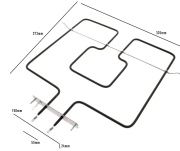

RESISTENZA FORNO SUPERIORE 1400W 373X335

Codice: 451462.00IG