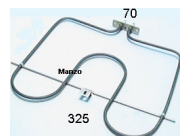

RESISTENZA FORNO 1500W

Codice: 453887.00ZA