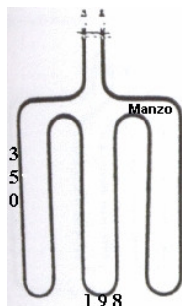

RESISTENZA FORNO INFERIORE 1250W 381X326

Codice: 452701.00SE

RESISTENZA GRILL 1800W 318X204

Codice: 452479.00ON