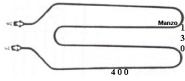

RESISTENZA GRILL 1500W

Codice: 450638.00SO