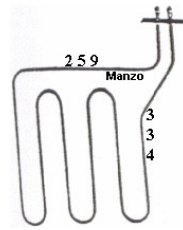

Codice: 450257.00BK

RESISTENZA FORNO 1200W 364X405 STAFFA 75X30

Codice: 450253.03BK

**RESISTENZA FORNO
1100W 335X320**

Codice: 450251.00BK

**RESISTENZA GRILL
1800W**

Codice: 450238.00ME

**RESISTENZA
INFERIORE 1150W
230V 325X410
STAFFA 40X20
ORIGINALE**