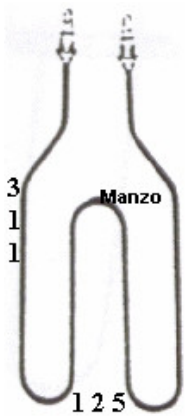

**RESISTENZA GRILL
1000W**

Codice: 451118.00GF

**RESISTENZA FORNO
1550W 370X254
OFFERTA**

Codice: 451117.00CY

**RESISTENZA GRILL
1500W 310X205**

Codice: 451116.00GF

**RESISTENZA FORNO
INFERIORE 1100W
230W**

Codice: 451106.00SI