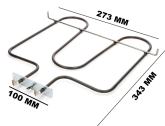

Codice: 453353.00TG

RESISTENZA FORNO INFERIORE 1400W 206X395 ST.70MM.

Codice: 453352.00GG

RESISTENZA FORNO INF 1750W MAX

Codice: 453164.00SR

RESISTENZA FORNO INFERIORE 1400W

Codice: 453163.00SR

RESISTENZA FORNO INFERIORE1500W