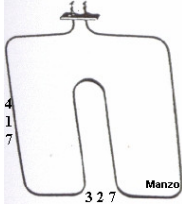

**RESISTENZA FORNO
INFERIORE 1800W
393X331**

Codice: 452445.000N

**RESISTENZA FORNO
SUPERIORE 1600W**

Codice: 452443.000N