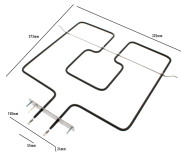

Codice: 451520.00IN

**RESISTENZA FORNO
SUPERIORE 2450W
365X385 STAFFA
150X25 INTERASSE
55MM**

Codice: 451465.00IG

**RESISTENZA FORNO
SUPERIORE 2450W
365X385 STAFFA
150X25 INTERASSE
55MM**

Codice: 451463.03ME