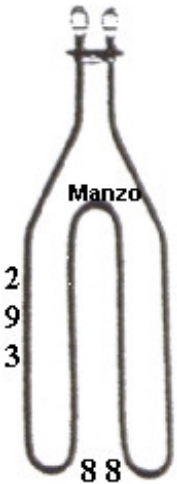

Codice: 453929.00ZA

**RESISTENZA FORNO INFERIORE 1650W 305X285 STAFFA 100X24**

Codice: 453927.00ZA

**RESISTENZA FORNO INFERIORE 1650W 305X285 STAFFA 100X24**

Codice: 453926.00ZA

**RESISTENZA FORNO INFERIORE 1000W 370X300**

Codice: 453924.00ZA

**RESISTENZA FORNO INFERIORE 1000W 350X350 GAMBO LUNGO**

Codice: 453922.00ZA

**RESISTENZA .FORNO INFERIORE. 1000W 350X350 GAMBO CORTO**

Codice: 453920.00ZA

**RESISTENZA GRILL 1200W**

Codice: 453919.00ZA

**RESISTENZA GRILL 1800W**

Codice: 453918.00ZA

**RESISTENZA GRILL 1800W**

Codice: 453916.00ZA

**RESISTENZA FORNO 1500W**

Codice: 453887.00ZA

**RESISTENZA FORNO SUP.1200W**

Codice: 453882.00ZA