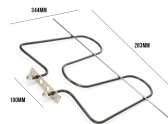

RESISTENZA FORNO INFERIORE1500W

Codice: 453162.00SR

RESISTENZA FORNO INFERIORE1500W

Codice: 453160.00SR