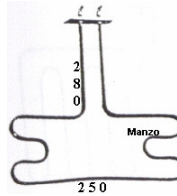

RESISTENZA GRILL 1300W

Codice: 450399.00ZA