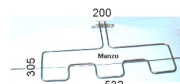

RESISTENZA GRILL 2000W 530X295

Codice: 451242.03GG