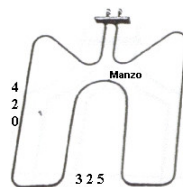

**RESISTENZA GRILL
1500W 310X205**

Codice: 451116.00GF

**RESISTENZA FORNO
INFERIORE 1100W
230W**

Codice: 451106.00SI

**RESISTENZA FORNO
SUPERIORE 1200
340X385 STAFFA IN
FILO 14.00**

Codice: 451104.00SI

**RESISTENZA FORNO
2000W 390X325**