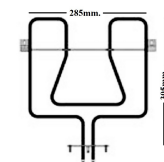

**RESISTENZA FORNO
INFERIORE 1000W
370X430 GAMBI
LUNGI**

Codice: 453930.00ZA

**RESISTENZA FORNO
INFERIORE
373X328MM -
STAFFA 7X1.5 -
1000W**

Codice: 453929.00ZA

**RESISTENZA FORNO
INFERIORE 1650W
305X285 STAFFA
100X24**