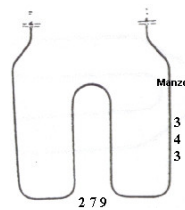

**RESISTENZA FORNO
INFERIORE 1200W**

Codice: 450205.00ME

**RESISTENZA FORNO
1200W**

Codice: 450200.00ME