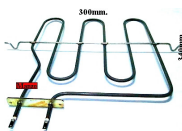

**RESISTENZA FORNO
1100W 335X320**

Codice: 450251.00BK

**RESISTENZA GRILL
1800W**

Codice: 450238.00ME

**RESISTENZA
INFERIORE 1150W
230V 325X410
STAFFA 40X20
ORIGINALE**

Codice: 450226.03ME

**RESISTENZA GRILL
2250W ORIGINALE**

Codice: 450223.03ME

**RESISTENZA FORNO
SUPERIORE 1500W
345X355/425**

Codice: 450222.00IG

**RESISTENZA FORNO
INFERIORE 1150W
220V 325X410**

Codice: 450221.00ME

**RESISTENZA GRILL
2700W 470X338
ORIGINALE**

Codice: 450220.03ME

**RESISTENZA FORNO
INFERIORE 1200W
ORIGINALE**

Codice: 450218.03ME

**RESISTENZA FORNO
2200W 300X340
ORIGINALE**

Codice: 450217.03ME

**RESISTENZA FORNO
1200W 377X307**

Codice: 450216.01ME

**RESISTENZA FORNO
1500W 377X307**

Codice: 450216.00ME

**RESISTENZA FORNO
INFERIORE 1200W**

Codice: 450205.00ME

**RESISTENZA FORNO
1200W**

Codice: 450200.00ME