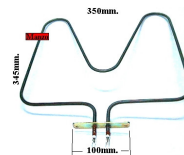

Codice: 451459.00IG

**RESISTENZA FORNO
INFERIORE 1150W
GAMBI 30MM**

Codice: 451458.00IG

**RESISTENZA FORNO
INFERIORE 1400W**

Codice: 451457.00IG

**RESISTENZA FORNO
INFERIORE 1150W
IKEA 346XL346**

Codice: 451456.00IG