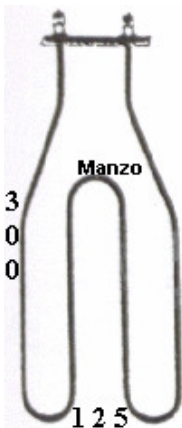

Codice: 451998.00LO

**RESISTENZA GRILL
1500W - 358X194 -
STAFFA 100X22MM**

Codice: 451996.00LO

**RESISTENZA FORNO
INFERIORE 1200W
185X350**

Codice: 451992.00LO

**RESISTENZA FORNO
INFERIORE 1900W**

Codice: 451991.00LO

**RESISTENZA GRILL
1200W 274X122**

Codice: 451839.00L3

**RESISTENZA FORNO
INFERIORE 1200W**

Codice: 451800.00L3

**RESISTENZA GRILL
2000W MAXIFORNO
SU ORDINAZIONE**

Codice: 451601.00IL

**RESISTENZA FORNO
INFERIORE 1400W
348X339**