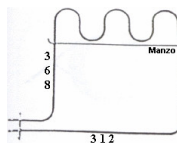

RESISTENZA FORNO 1200W

Codice: 450402.00ZA