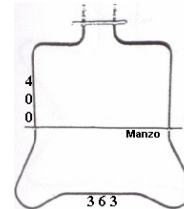

**RESISTENZA GRILL
1800W**

Codice: 452398.000L

**RESISTENZA FORNO
SUPERIORE 1500W**

Codice: 452040.00MC