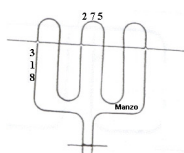

RESISTENZA FORNO INFERIORE1500W

Codice: 453160.00SR

RESISTENZA FORNO INFERIORE1000W 330X320

Codice: 453135.00NA

RESISTENZA FORNO INFERIORE800W 280X340 ST70X10

Codice: 453133.00NA

RESISTENZA FORNO INFERIORE1200W 330X390

Codice: 453132.00NA

RESISTENZA FORNO 1400W 460X350 STAF.70X10 DA SU ORDINAZIONE

Codice: 453130.00NA

RESISTENZA GRILL 1500W 250X290 STAFFA LATERA

Codice: 453128.00NA

RESISTENZA FORNO INF 1750W 390X330 STAF.100X23

Codice: 453127.00NA

RESISTENZA FORNO INF 1200W

Codice: 453126.00NA

RESISTENZA FORNO INF 1350W

Codice: 453122.03SM

RESISTENZA FORNO DOPPIA 1050+700W INFERIORE 387X517

Codice: 453119.00SM

RESISTENZA FORNO INFERIORE 1200W

Codice: 453117.00SM

RESISTENZA FORNO INFERIORE2000W 364X324

Codice: 453114.00SM

RESISTENZA GRILL 1700W 357X330 ORIGINALE

Codice: 453112.03SM

RESISTENZA FORNO INFERIORE1500W MAXI

Codice: 453086.00SV

RESISTENZA GRILL 1800W

Codice: 453085.00SV

RESISTENZA FORNO INFERIORE 1800W 348X38

Codice: 452721.00SM

RESISTENZA FORNO INFERIORE 1250W 381X326

Codice: 452701.00SE

RESISTENZA GRILL 1800W 318X204

Codice: 452479.00ON