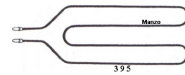

RESISTENZA FORNO INFERIORE 1800W

Codice: 450603.00CY

RESISTENZA FORNO INFERIORE 1500W

Codice: 450601.00SO