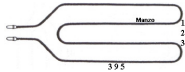

RESISTENZA FORNO INFERIORE 1500W

Codice: 450601.00SO