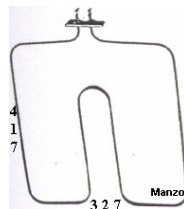

### RESISTENZA GRILL 1800W 318X204

Codice: 452479.00ON

**RESISTENZA FORNO  
INFERIORE 1200W  
285X390**

Codice: 452450.000N

**RESISTENZA FORNO  
INFERIORE 1800W  
393X331**

Codice: 452445.000N

**RESISTENZA FORNO  
SUPERIORE 1600W**