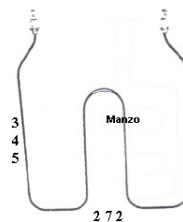

**RESISTENZA FORNO
1500W 377X307**

Codice: 450216.00ME

**RESISTENZA FORNO
INFERIORE 1200W**

Codice: 450205.00ME