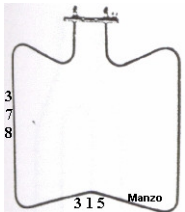

RESISTENZA FORNO INFERIORE 1200W

Codice: 451440.00IG