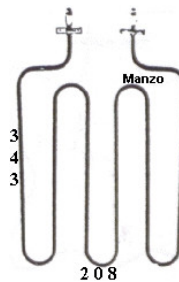

RESISTENZA GRILL 2000W

Codice: 453879.00ZA

RESISTENZA GRILL 2000W

Codice: 453878.00ZA