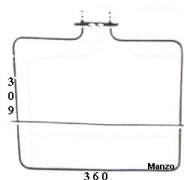

RESISTENZA FORNO SUP.1200W

Codice: 453882.00ZA

RESISTENZA FORNO SUP.1200W

Codice: 453881.00ZA

RESISTENZA GRILL 2000W

Codice: 453879.00ZA

RESISTENZA GRILL 2000W

Codice: 453878.00ZA

RESISTENZA FORNO INFERIORE1000W

Codice: 453872.00ZA

RESISTENZA FORNO INFERIORE1800W

Codice: 453842.00ZA

RESISTENZA FORNO BARRA CM39 MODIFICATA

Codice: 453839.00ZA

RESISTENZA GRILL 1400W

Codice: 453401.00NA

RESISTENZA GRILL 1800W

Codice: 453400.00TG

RESISTENZA GRILL 2000W

Codice: 453397.00TG

RESISTENZA FORNO 1400W 350X350 STAFFA 70X20

Codice: 453366.00TG

RESISTENZA FORNO INFERIORE1300W

Codice: 453360.00TG

RESISTENZA FORNO INFERIORE1300W

Codice: 453359.00TG

RESISTENZA FORNO INFER 1800W STORTA

Codice: 453356.00TG

RESISTENZA FORNO INFERIORE 1800W 290X318 ST.100MM

Codice: 453353.00TG

RESISTENZA FORNO INFERIORE 1400W 206X395 ST.70MM.

Codice: 453352.00GG

RESISTENZA FORNO INF 1750W MAX

Codice: 453164.00SR

RESISTENZA FORNO INFERIORE 1400W

Codice: 453163.00SR