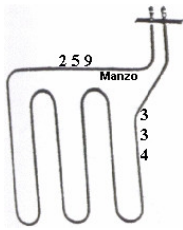

**RESISTENZA FORNO 1200W 364X405 STAFFA 75X30**

Codice: 450253.03BK

**RESISTENZA FORNO 1100W 335X320**

Codice: 450251.00BK

**RESISTENZA FORNO INFERIORE 1150W 230V 325X410 STAFFA 40X20**

**RESISTENZA GRILL  
1800W**