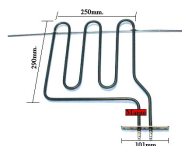

RESISTENZA FORNO 1400W 460X350 STAF.70X10 DA SU ORDINAZIONE

Codice: 453130.00NA

RESISTENZA GRILL 1500W 250X290 STAFFA LATERA

Codice: 453128.00NA