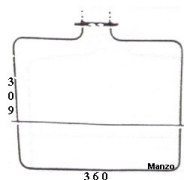

Codice: 453924.00ZA

**RESISTENZA FORNO INFERIORE 1000W 350X350 GAMBO LUNGO**

Codice: 453922.00ZA

**RESISTENZA .FORNO INFERIORE. 1000W 350X350 GAMBO CORTO**

Codice: 453920.00ZA

**RESISTENZA GRILL 1200W**

Codice: 453919.00ZA

**RESISTENZA GRILL 1800W**

Codice: 453918.00ZA

**RESISTENZA GRILL 1800W**

Codice: 453916.00ZA

**RESISTENZA FORNO 1500W**

Codice: 453887.00ZA

**RESISTENZA FORNO SUP.1200W**

Codice: 453882.00ZA