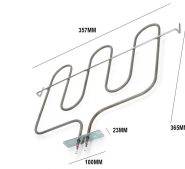

Codice: 451127.00CY

**RESISTENZA FORNO INFERIORE CANDY 1420W 345X345MM**

Codice: 451125.00CY

**RESISTENZA FORNO INFERIORE 1300W**

Codice: 451124.00CY

**RESISTENZA GRILL 2000W**

Codice: 451123.00CY

**RESISTENZA FORNO INFERIORE 1300W**