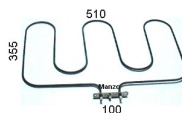

### RESISTENZA GRILL 1700W 357X330 ORIGINALE

Codice: 453112.03SM