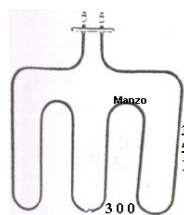

Codice: 453879.00ZA

RESISTENZA GRILL 2000W

Codice: 453878.00ZA

RESISTENZA FORNO INFERIORE1000W

Codice: 453872.00ZA

RESISTENZA FORNO INFERIORE1800W

Codice: 453842.00ZA

RESISTENZA FORNO BARRA CM39 MODIFICATA