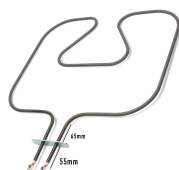

Codice: 453927.00ZA

**RESISTENZA FORNO
INFERIORE 1650W
305X285 STAFFA
100X24**

Codice: 453926.00ZA

**RESISTENZA FORNO
INFERIORE 1000W
370X300**

Codice: 453924.00ZA

**RESISTENZA FORNO
INFERIORE 1000W
350X350 GAMBO
LUNGO**

Codice: 453922.00ZA

**RESISTENZA .FORNO
INFERIORE. 1000W
350X350 GAMBO
CORTO**

Codice: 453920.00ZA

**RESISTENZA GRILL
1200W**

Codice: 453919.00ZA

**RESISTENZA GRILL
1800W**

Codice: 453918.00ZA

**RESISTENZA GRILL
1800W**