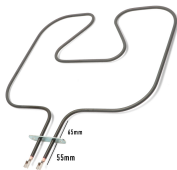

Codice: 453929.00ZA

**RESISTENZA FORNO INFERIORE 1650W 305X285 STAFFA 100X24**

Codice: 453927.00ZA

**RESISTENZA FORNO INFERIORE 1650W 305X285 STAFFA 100X24**

Codice: 453926.00ZA

**RESISTENZA FORNO INFERIORE 1000W 370X300**

Codice: 453924.00ZA

**RESISTENZA FORNO INFERIORE 1000W 350X350 GAMBO LUNGO**

Codice: 453922.00ZA

**RESISTENZA .FORNO INFERIORE. 1000W 350X350 GAMBO CORTO**

Codice: 453920.00ZA

**RESISTENZA GRILL 1200W**

Codice: 453919.00ZA