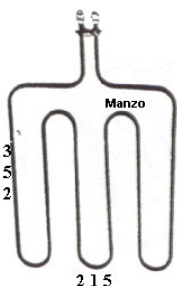

RESISTENZA GRILL 1800W

Codice: 453916.00ZA