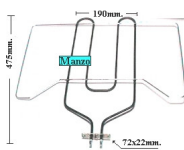

RESISTENZA FORNO SUP.1200W

Codice: 453882.00ZA

RESISTENZA FORNO SUP.1200W

Codice: 453881.00ZA

RESISTENZA GRILL 2000W

Codice: 453879.00ZA

RESISTENZA GRILL 2000W

Codice: 453878.00ZA

RESISTENZA FORNO INFERIORE1000W

Codice: 453872.00ZA

RESISTENZA FORNO INFERIORE1800W

Codice: 453842.00ZA

RESISTENZA FORNO BARRA CM39 MODIFICATA

Codice: 453839.00ZA

RESISTENZA GRILL 1400W

Codice: 453401.00NA

RESISTENZA GRILL 1800W

Codice: 453400.00TG

RESISTENZA GRILL 2000W

Codice: 453397.00TG

RESISTENZA FORNO 1400W 350X350 STAFFA 70X20

Codice: 453366.00TG

RESISTENZA FORNO INFERIORE1300W

Codice: 453360.00TG

RESISTENZA FORNO INFERIORE1300W

Codice: 453359.00TG

RESISTENZA FORNO INFER 1800W STORTA

Codice: 453356.00TG

RESISTENZA FORNO INFERIORE 1800W 290X318 ST.100MM

Codice: 453353.00TG

RESISTENZA FORNO INFERIORE 1400W 206X395 ST.70MM.

Codice: 453352.00GG

RESISTENZA FORNO INF 1750W MAX

Codice: 453164.00SR

RESISTENZA FORNO INFERIORE 1400W

Codice: 453163.00SR