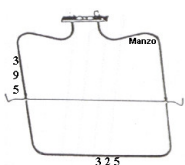

**RESISTENZA GRILL
2000W 530X295**

Codice: 451242.03GG

**RESISTENZA FORNO
SUPERIORE 900W**

Codice: 451241.00GG

**RESISTENZA GRILL
1000W SU
ORDINAZIONE**

Codice: 451239.00GG

**RESISTENZA FORNO
INFERIORE 1100W
CM 34.50X34.50**

Codice: 451127.00CY

**RESISTENZA FORNO
INFERIORE CANDY
1420W 345X345MM**

Codice: 451125.00CY

**RESISTENZA FORNO
INFERIORE 1300W**

Codice: 451124.00CY

**RESISTENZA GRILL
2000W**

Codice: 451123.00CY

**RESISTENZA FORNO
INFERIORE 1300W**

Codice: 451120.00GF

**RESISTENZA GRILL
1000W**

Codice: 451118.00GF

**RESISTENZA FORNO
1550W 370X254
OFFERTA**

Codice: 451117.00CY

**RESISTENZA GRILL
1500W 310X205**

Codice: 451116.00GF

**RESISTENZA FORNO
INFERIORE 1100W
230W**

Codice: 451106.00SI

**RESISTENZA FORNO
SUPERIORE 1200
340X385 STAFFA IN
FILO 14.00**

Codice: 451104.00SI

**RESISTENZA FORNO
2000W 390X325**

Codice: 451086.00GF

**RESISTENZA FORNO
1300W**

Codice: 451085.00GF

**RESISTENZA FORNO
SUPERIORE 1000W**

Codice: 451082.00GF

**RESISTENZA FORNO
INFERIORE 1400W**

Codice: 450764.00EL