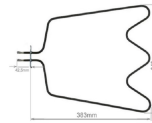

**RESISTENZA FORNO
1150W 346X383
GAMBI 45MM**

Codice: 451461.00IG