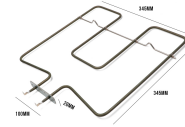

RESISTENZA FORNO INFERIORE 1100W CM 34.50X34.50

Codice: 451127.00CY

RESISTENZA FORNO INFERIORE CANDY 1420W 345X345MM

Codice: 451125.00CY