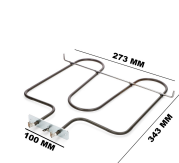

RESISTENZA FORNO INFERIORE 1400W

Codice: 453163.00SR

RESIST.FORNO INF.1500W

Codice: 453162.00SR