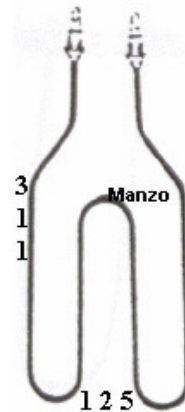

RESISTENZA FORNO INFERIORE 1300W

Codice: 451120.00GF

RESISTENZA GRILL 1000W

Codice: 451118.00GF

RESISTENZA FORNO 1550W 370X254 OFFERTA

Codice: 451117.00CY

RESISTENZA GRILL 1500W 310X205

Codice: 451116.00GF