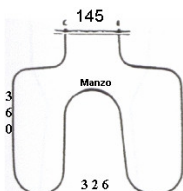

**RESISTENZA FORNO  
INFERIORE 1200W  
185X350**

Codice: 451992.00LO

**RESISTENZA FORNO  
INFERIORE 1900W**

Codice: 451991.00LO

**RESISTENZA GRILL  
1200W 274X122**

Codice: 451839.00L3

**RESISTENZA FORNO  
INFERIORE 1200W**