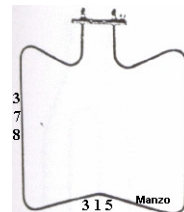

**RESISTENZA FORNO
INFERIORE 1200W**

Codice: 451440.00IG