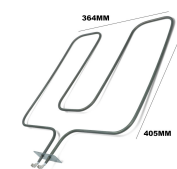

RESISTENZA FORNO 1200W 364X405 STAFFA 75X30

Codice: 450253.03BK