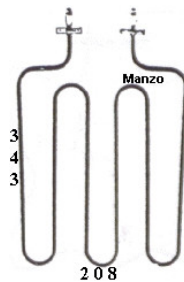

Codice: 453922.00ZA

**RESISTENZA .FORNO
INFERIORE. 1000W
350X350 GAMBO
CORTO**

Codice: 453920.00ZA

**RESISTENZA GRILL
1200W**

Codice: 453919.00ZA

**RESISTENZA GRILL
1800W**

Codice: 453918.00ZA

**RESISTENZA GRILL
1800W**

Codice: 453916.00ZA

**RESISTENZA FORNO
1500W**

Codice: 453887.00ZA

RESISTENZA FORNO SUP.1200W

Codice: 453882.00ZA

RESISTENZA FORNO SUP.1200W

Codice: 453881.00ZA

RESISTENZA GRILL 2000W

Codice: 453879.00ZA

RESISTENZA GRILL 2000W

Codice: 453878.00ZA

RESISTENZA FORNO INFERIORE1000W

Codice: 453872.00ZA

RESISTENZA FORNO INFERIORE1800W

Codice: 453842.00ZA

RESISTENZA FORNO BARRA CM39 MODIFICATA