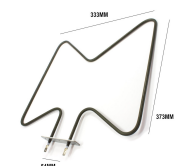

**RESISTENZA FORNO
INFERIORE 1200W
285X390**

Codice: 452450.000N

**RESISTENZA FORNO
INFERIORE 1800W
393X331**

Codice: 452445.000N

**RESISTENZA FORNO
SUPERIORE 1600W**

Codice: 452443.000N

**RESISTENZA FORNO
INFERIORE 1400W
FLANGIA 70X22MM -
INTERASSE 56MM.**

Codice: 452441.000N

**RESISTENZA FORNO
SUPERIORE 1200W**

Codice: 452440.000N

**RESISTENZA GRILL
1800W**

Codice: 452398.000L

**RESISTENZA FORNO
SUPERIORE 1500W**

Codice: 452040.00MC

**RESISTENZA FORNO
INFERIORE 1650W
375X312**

Codice: 451998.00LO

**RESISTENZA GRILL
1500W - 358X194 -
STAFFA 100X22MM**

Codice: 451996.00LO

**RESISTENZA FORNO
INFERIORE 1200W
185X350**

Codice: 451992.00LO

**RESISTENZA FORNO
INFERIORE 1900W**

Codice: 451991.00LO

**RESISTENZA GRILL
1200W 274X122**

Codice: 451839.00L3

**RESISTENZA FORNO
INFERIORE 1200W**

Codice: 451800.00L3

**RESISTENZA GRILL
2000W MAXIFORNO
SU ORDINAZIONE**

Codice: 451601.00IL

**RESISTENZA FORNO
INFERIORE 1400W
348X339**

Codice: 451520.00IN

**RESISTENZA FORNO
SUPERIORE 2450W
365X385 STAFFA
150X25 INTERASSE
55MM**

Codice: 451465.00IG