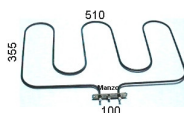

Codice: 453117.00SM

RESISTENZA FORNO INFERIORE2000W 364X324

Codice: 453114.00SM

RESISTENZA GRILL 1700W 357X330 ORIGINALE

Codice: 453112.03SM

RESISTENZA FORNO INFERIORE1500W MAXI

Codice: 453086.00SV

RESISTENZA GRILL 1800W