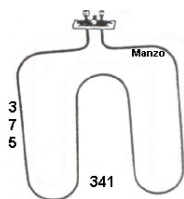

**RESISTENZA GRILL 2000W**

Codice: 453397.00TG

**RESISTENZA FORNO 1400W 350X350 STAFFA 70X20**

Codice: 453366.00TG

**RESISTENZA FORNO INFERIORE1300W**

Codice: 453360.00TG

**RESISTENZA FORNO INFERIORE1300W**