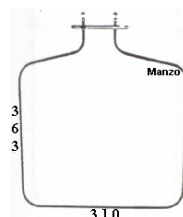

**RESISTENZA FORNO
1300W**

Codice: 451085.00GF

**RESISTENZA FORNO
SUPERIORE 1000W**

Codice: 451082.00GF