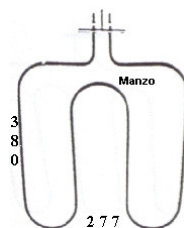

RESISTENZA FORNO 1400W 350X350 STAFFA 70X20

Codice: 453366.00TG

RESISTENZA FORNO INFERIORE1300W

Codice: 453360.00TG