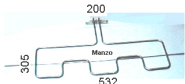

**RESISTENZA GRILL
2000W 530X295**

Codice: 451242.03GG

**RESISTENZA FORNO
SUPERIORE 900W**

Codice: 451241.00GG

**RESISTENZA GRILL
1000W SU
ORDINAZIONE**

Codice: 451239.00GG

**RESISTENZA FORNO
INFERIORE 1100W
CM 34.50X34.50**

Codice: 451127.00CY

**RESISTENZA FORNO
INFERIORE CANDY
1420W 345X345MM**

Codice: 451125.00CY

**RESISTENZA FORNO
INFERIORE 1300W**

Codice: 451124.00CY

**RESISTENZA GRILL
2000W**

Codice: 451123.00CY

**RESISTENZA FORNO
INFERIORE 1300W**

Codice: 451120.00GF

**RESISTENZA GRILL
1000W**

Codice: 451118.00GF

**RESISTENZA FORNO
1550W 370X254
OFFERTA**

Codice: 451117.00CY

**RESISTENZA GRILL
1500W 310X205**

Codice: 451116.00GF

**RESISTENZA FORNO
INFERIORE 1100W
230W**

Codice: 451106.00SI

**RESISTENZA FORNO
SUPERIORE 1200
340X385 STAFFA IN
FILO 14.00**

Codice: 451104.00SI

**RESISTENZA FORNO
2000W 390X325**

Codice: 451086.00GF

**RESISTENZA FORNO
1300W**

Codice: 451085.00GF

**RESISTENZA FORNO
SUPERIORE 1000W**

Codice: 451082.00GF

**RESISTENZA FORNO
INFERIORE 1400W**

Codice: 450764.00EL