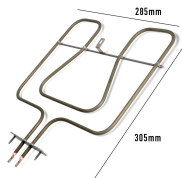

RESISTENZA FORNO INFERIORE 1650W 305X285 STAFFA 100X24

Codice: 453926.00ZA