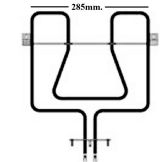

RESISTENZA FORNO INFERIORE 1650W 305X285 STAFFA 100X24

Codice: 453927.00ZA