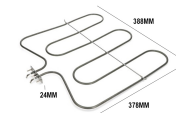

RESISTENZA FORNO INF 1200W

Codice: 453126.00NA

RESISTENZA FORNO INF 1350W

Codice: 453122.03SM