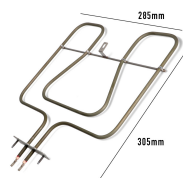

**RESISTENZA FORNO
INFERIORE 1650W
305X285 STAFFA
100X24**

Codice: 453926.00ZA