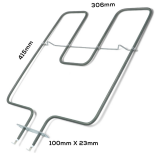

RESISTENZA FORNO SUPERIORE 900W

Codice: 451241.00GG

RESISTENZA GRILL 1000W SU ORDINAZIONE

Codice: 451239.00GG

RESISTENZA FORNO INFERIORE 1100W CM 34.50X34.50

Codice: 451127.00CY

RESISTENZA FORNO INFERIORE CANDY 1420W 345X345MM

Codice: 451125.00CY

RESISTENZA FORNO INFERIORE 1300W

Codice: 451124.00CY

RESISTENZA GRILL 2000W

Codice: 451123.00CY

RESISTENZA FORNO INFERIORE 1300W

Codice: 451120.00GF

RESISTENZA GRILL 1000W

Codice: 451118.00GF

RESISTENZA FORNO 1550W 370X254 OFFERTA

Codice: 451117.00CY

RESISTENZA GRILL 1500W 310X205

Codice: 451116.00GF

RESISTENZA FORNO INFERIORE 1100W 230W

Codice: 451106.00SI

RESISTENZA FORNO SUPERIORE 1200 340X385 STAFFA IN FILO 14.00

Codice: 451104.00SI

RESISTENZA FORNO 2000W 390X325

Codice: 451086.00GF

RESISTENZA FORNO 1300W

Codice: 451085.00GF

RESISTENZA FORNO SUPERIORE 1000W

Codice: 451082.00GF

RESISTENZA FORNO INFERIORE 1200W

Codice: 451081.00GF

RESISTENZA FORNO INFERIORE 1400W

Codice: 450764.00EL

RESISTENZA GRILL 1500W

Codice: 450638.00SO