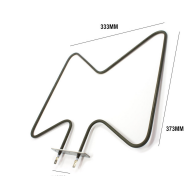

**RESISTENZA GRILL
1200W 274X122**

Codice: 451839.00L3

**RESISTENZA FORNO
INFERIORE 1200W**

Codice: 451800.00L3

**RESISTENZA GRILL
2000W MAXIFORNO
SU ORDINAZIONE**

Codice: 451601.00IL

**RESISTENZA FORNO
INFERIORE 1400W
348X339**