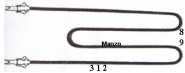

Codice: 451246.03GG

**RESISTENZA FORNO
INFERIORE 1300W
345X345 ORIGINALE**

Codice: 451245.03GG

**RESISTENZA GRILL
2000W 530X295**

Codice: 451242.03GG

**RESISTENZA FORNO
SUPERIORE 900W**

Codice: 451241.00GG

**RESISTENZA GRILL
1000W SU
ORDINAZIONE**