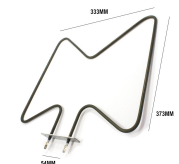

RESISTENZA FORNO INFERIORE 1900W

Codice: 451991.00LO

RESISTENZA GRILL 1200W 274X122

Codice: 451839.00L3

RESISTENZA FORNO INFERIORE 1200W

Codice: 451800.00L3

RESISTENZA GRILL 2000W MAXIFORNO SU ORDINAZIONE

Codice: 451601.00IL