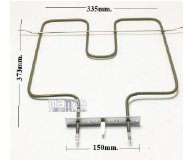

RESISTENZA FORNO INFERIORE 1150W GAMBI 30MM

Codice: 451458.00IG

RESISTENZA FORNO INFERIORE 1400W

Codice: 451457.00IG