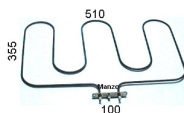

RESISTENZA GRILL 1700W 357X330 ORIGINALE

Codice: 453112.03SM

RESISTENZA FORNO INFERIORE1500W MAXI

Codice: 453086.00SV

RESISTENZA GRILL 1800W

Codice: 453085.00SV

RESISTENZA FORNO INFERIORE 1800W 348X38

Codice: 452721.00SM