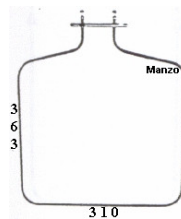

RESISTENZA FORNO 1300W

Codice: 451085.00GF

RESISTENZA FORNO SUPERIORE 1000W

Codice: 451082.00GF