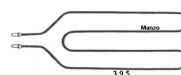

RESISTENZA FORNO INFERIORE 1800W

Codice: 450603.00CY

RESISTENZA FORNO INFERIORE 1500W

Codice: 450601.00SO