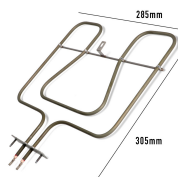

 @manzoricambi

 @manzoricambi

 @manzoricambi

INDICE

| | |
|---------------|---|
| SINGOLA | 2 |
|---------------|---|

SINGOLA

**RESISTENZA FORNO
INFERIORE 1000W
370X430 GAMBI
LUNGI**

Codice: 453930.00ZA

**RESISTENZA FORNO
INFERIORE
373X328MM -
STAFFA 7X1.5 -
1000W**

Codice: 453929.00ZA

**RESISTENZA FORNO
INFERIORE 1650W
305X285 STAFFA
100X24**

Codice: 453927.00ZA

**RESISTENZA FORNO
INFERIORE 1650W
305X285 STAFFA
100X24**