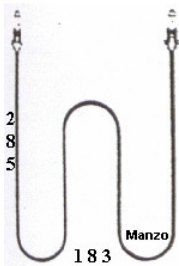

RESISTENZA FORNO SUPERIORE 1400W 373X335

Codice: 451462.00IG

RESISTENZA FORNO 1150W 346X383 GAMBI 45MM

Codice: 451461.00IG

RESISTENZA FORNO INFERIORE 1150W GAMBI 50MM

Codice: 451460.00IG

RESISTENZA FORNO INFERIORE 1150W (346X346MM) FLANGIA 70MM

Codice: 451459.00IG

RESISTENZA FORNO INFERIORE 1150W GAMBI 30MM

Codice: 451458.00IG

RESISTENZA FORNO INFERIORE 1400W

Codice: 451457.00IG

RESISTENZA FORNO INFERIORE 1150W IKEA 346XL346

Codice: 451456.00IG

RESISTENZA FORNO 1100W 3338X348

Codice: 451453.00IG

RESISTENZA FORNO INFEIORE 1150W

Codice: 451451.00IG

RESISTENZA FORNO INFERIORE 1200W

Codice: 451440.00IG

RESISTENZA FORNO INFERIORE 1200W

Codice: 451362.00HL

RESISTENZA FORNO INFERIORE 1500W

Codice: 451360.00HL

RESISTENZA GRILL 2000W 530X295

Codice: 451248.03GG

RESISTENZA FORNO INFERIORE 1400W 385X16/44 ORIGINALE PIASTRINA 7MM

Codice: 451247.03GG

RESISTENZA GRILL 1350W 155X295 ORIG

Codice: 451246.03GG

RESISTENZA FORNO INFERIORE 1300W 345X345 ORIGINALE

Codice: 451245.03GG

RESISTENZA GRILL 2000W 530X295

Codice: 451242.03GG

RESISTENZA FORNO SUPERIORE 900W

Codice: 451241.00GG

RESISTENZA GRILL