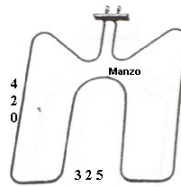

Codice: 451117.00CY

RESISTENZA GRILL 1500W 310X205

Codice: 451116.00GF

RESISTENZA FORNO INFERIORE 1100W 230W

Codice: 451106.00SI

RESISTENZA FORNO SUPERIORE 1200 340X385 STAFFA IN FILO 14.00

Codice: 451104.00SI