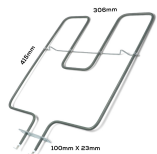

1000W SU ORDINAZIONE

Codice: 451239.00GG

RESISTENZA FORNO INFERIORE 1100W CM 34.50X34.50

Codice: 451127.00CY

RESISTENZA FORNO INFERIORE 1300W

Codice: 451124.00CY

RESISTENZA GRILL 2000W

Codice: 451123.00CY

RESISTENZA FORNO INFERIORE 1300W

Codice: 451120.00GF

RESISTENZA GRILL 1000W

Codice: 451118.00GF

RESISTENZA FORNO 1550W 370X254 OFFERTA

Codice: 451117.00CY

RESISTENZA GRILL 1500W 310X205

Codice: 451116.00GF

RESISTENZA FORNO INFERIORE 1100W 230W

Codice: 451106.00SI

RESISTENZA FORNO SUPERIORE 1200 340X385 STAFFA IN FILO 14.00

Codice: 451104.00SI

RESISTENZA FORNO 2000W 390X325

Codice: 451086.00GF

RESISTENZA FORNO 1300W

Codice: 451085.00GF

RESISTENZA FORNO SUPERIORE 1000W

Codice: 451082.00GF

RESISTENZA FORNO INFERIORE 1200W

Codice: 451081.00GF

RESISTENZA FORNO INFERIORE 1400W

Codice: 450764.00EL

RESISTENZA GRILL 1500W

Codice: 450638.00SO

RESISTENZA FORNO INFERIORE 1800W

Codice: 450603.00CY

RESISTENZA FORNO INFERIORE 1500W

Codice: 450601.00SO