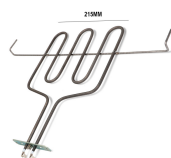

RESISTENZA FORNO 1550W 370X254 OFFERTA

Codice: 451117.00CY

RESISTENZA GRILL 1500W 310X205

Codice: 451116.00GF