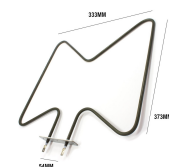

RESISTENZA GRILL 2000W MAXIFORNO SU ORDINAZIONE

Codice: 451601.00IL

RESISTENZA FORNO INFERIORE 1400W 348X339

Codice: 451520.00IN