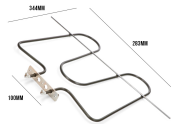

RESISTENZA FORNO INFERIORE1500W

Codice: 453160.00SR

RESISTENZA FORNO INFERIORE1000W 330X320

Codice: 453135.00NA

RESISTENZA FORNO INFERIORE800W 280X340 ST70X10

Codice: 453133.00NA

RESISTENZA FORNO INFERIORE1200W 330X390

Codice: 453132.00NA

RESISTENZA FORNO 1400W 460X350 STAF.70X10 DA SU ORDINAZIONE

Codice: 453130.00NA

RESISTENZA GRILL 1500W 250X290 STAFFA LATERA

Codice: 453128.00NA

RESISTENZA FORNO INF 1750W 390X330 STAF.100X23

Codice: 453127.00NA

RESISTENZA FORNO INF 1200W

Codice: 453126.00NA

RESISTENZA FORNO INF 1350W

Codice: 453122.03SM

RESISTENZA FORNO INFERIORE 1200W

Codice: 453117.00SM

RESISTENZA FORNO INFERIORE2000W 364X324

Codice: 453114.00SM

RESISTENZA GRILL 1700W 357X330 ORIGINALE

Codice: 453112.03SM

RESISTENZA FORNO INFERIORE1500W MAXI

Codice: 453086.00SV

RESISTENZA GRILL 1800W

Codice: 453085.00SV

RESISTENZA FORNO INFERIORE 1800W 348X38

Codice: 452721.00SM

RESISTENZA FORNO INFERIORE 1250W 381X326

Codice: 452701.00SE

RESISTENZA GRILL 1800W 318X204

Codice: 452479.00ON

RESISTENZA FORNO INFERIORE 1200W 285X390

Codice: 452450.00ON