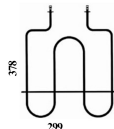

RESISTENZA FORNO SUPERIORE 1600W

Codice: 452443.000N