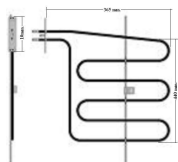

RESISTENZA FORNO INFERIORE1500W

Codice: 453160.00SR

RESISTENZA FORNO INFERIORE1000W 330X320

Codice: 453135.00NA

RESISTENZA FORNO INFERIORE800W 280X340 ST70X10

Codice: 453133.00NA

RESISTENZA FORNO INFERIORE1200W 330X390

Codice: 453132.00NA

RESISTENZA FORNO 1400W 460X350 STAF.70X10 DA SU ORDINAZIONE

Codice: 453130.00NA

RESISTENZA GRILL 1500W 250X290 STAFFA LATERA

Codice: 453128.00NA

RESISTENZA FORNO INF 1750W 390X330 STAF.100X23

Codice: 453127.00NA

RESISTENZA FORNO INF 1200W

Codice: 453126.00NA

RESISTENZA FORNO INF 1350W

Codice: 453122.03SM

RESISTENZA FORNO INFERIORE 1200W

Codice: 453117.00SM

RESISTENZA FORNO INFERIORE2000W 364X324

Codice: 453114.00SM

RESISTENZA GRILL 1700W 357X330 ORIGINALE

Codice: 453112.03SM

RESISTENZA FORNO INFERIORE1500W MAXI

Codice: 453086.00SV

RESISTENZA GRILL 1800W

Codice: 453085.00SV

RESISTENZA FORNO INFERIORE 1800W 348X38

Codice: 452721.00SM

RESISTENZA FORNO INFERIORE 1250W 381X326

Codice: 452701.00SE

RESISTENZA GRILL 1800W 318X204

Codice: 452479.00ON

RESISTENZA FORNO INFERIORE 1200W 285X390

Codice: 452450.00ON