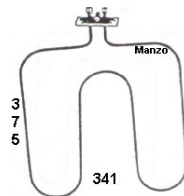

Codice: 453401.00NA

RESISTENZA GRILL 1800W

Codice: 453400.00TG

RESISTENZA GRILL 2000W

Codice: 453397.00TG

RESISTENZA FORNO 1400W 350X350 STAFFA 70X20

Codice: 453366.00TG

RESISTENZA FORNO INFERIORE1300W

Codice: 453360.00TG

RESISTENZA FORNO INFERIORE1300W

Codice: 453359.00TG

RESISTENZA FORNO INFER 1800W STORTA

Codice: 453356.00TG

RESISTENZA FORNO INFERIORE 1800W 290X318 ST.100MM

Codice: 453353.00TG

RESISTENZA FORNO INFERIORE 1400W 206X395 ST.70MM.