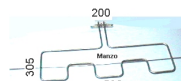

Codice: 451247.03GG

**RESISTENZA GRILL
1350W 155X295
ORIG**

Codice: 451246.03GG

**RESISTENZA FORNO
INFERIORE 1300W
345X345 ORIGINALE**

Codice: 451245.03GG

**RESISTENZA GRILL
2000W 530X295**

Codice: 451242.03GG