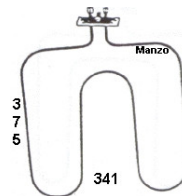

RESISTENZA FORNO INFERIORE1300W

Codice: 453360.00TG

RESISTENZA FORNO INFERIORE1300W

Codice: 453359.00TG