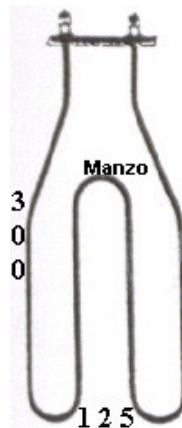

Codice: 452040.00MC

RESISTENZA FORNO INFERIORE 1650W 375X312

Codice: 451998.00LO

RESISTENZA GRILL 1500W - 358X194 - STAFFA 100X22MM

Codice: 451996.00LO

RESISTENZA FORNO INFERIORE 1200W 185X350

Codice: 451992.00LO

RESISTENZA FORNO INFERIORE 1900W

Codice: 451991.00LO

RESISTENZA GRILL 1200W 274X122

Codice: 451839.00L3

RESISTENZA FORNO INFERIORE 1200W

Codice: 451800.00L3

RESISTENZA GRILL 2000W MAXIFORNO SU ORDINAZIONE

Codice: 451601.00IL