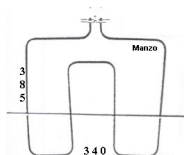

RESISTENZA FORNO INFERIORE 1100W CM 34.50X34.50

Codice: 451127.00CY

RESISTENZA FORNO INFERIORE 1300W

Codice: 451124.00CY

RESISTENZA GRILL 2000W

Codice: 451123.00CY

RESISTENZA FORNO INFERIORE 1300W

Codice: 451120.00GF