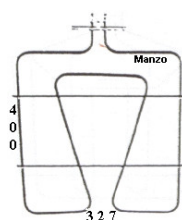

RESISTENZA GRILL 1700W 357X330 ORIGINALE

Codice: 453112.03SM

RESISTENZA FORNO INFERIORE1500W MAXI

Codice: 453086.00SV

RESISTENZA GRILL 1800W

Codice: 453085.00SV

RESISTENZA FORNO INFERIORE 1800W 348X38

Codice: 452721.00SM