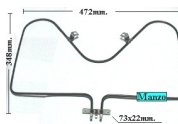

Codice: 453878.00ZA

RESISTENZA FORNO INFERIORE1000W

Codice: 453872.00ZA

RESISTENZA FORNO INFERIORE1800W

Codice: 453842.00ZA

RESISTENZA FORNO BARRA CM39 MODIFICATA

Codice: 453839.00ZA

RESISTENZA GRILL 1400W