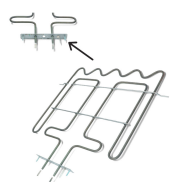

Codice: 451800.00L3

RESISTENZA GRILL 2000W MAXIFORNO SU ORDINAZIONE

Codice: 451601.00IL

RESISTENZA FORNO INFERIORE 1400W 348X339

Codice: 451520.00IN

RESISTENZA FORNO SUPERIORE 2450W 365X385 STAFFA 150X25 INTERASSE 55MM