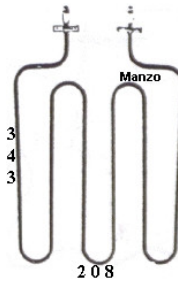

Codice: 453887.00ZA

**RESISTENZA FORNO
SUP. 1200W**

Codice: 453882.00ZA

RESISTENZA FORNO SUP.1200W

Codice: 453881.00ZA

RESISTENZA GRILL 2000W

Codice: 453879.00ZA

RESISTENZA GRILL 2000W