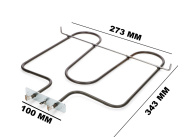

RESISTENZA FORNO SUP.1200W

Codice: 453881.00ZA

RESISTENZA GRILL 2000W

Codice: 453879.00ZA

RESISTENZA GRILL 2000W

Codice: 453878.00ZA

RESISTENZA FORNO INFERIORE1000W

Codice: 453872.00ZA

RESISTENZA FORNO INFERIORE1800W

Codice: 453842.00ZA

RESISTENZA FORNO BARRA CM39 MODIFICATA

Codice: 453839.00ZA

RESISTENZA GRILL 1400W

Codice: 453401.00NA

RESISTENZA GRILL 1800W

Codice: 453400.00TG

RESISTENZA GRILL 2000W

Codice: 453397.00TG

RESISTENZA FORNO 1400W 350X350 STAFFA 70X20

Codice: 453366.00TG

RESISTENZA FORNO INFERIORE1300W

Codice: 453360.00TG

RESISTENZA FORNO INFERIORE1300W

Codice: 453359.00TG

RESISTENZA FORNO INFER 1800W STORTA

Codice: 453356.00TG

RESISTENZA FORNO INFERIORE 1800W 290X318 ST.100MM

Codice: 453353.00TG

RESISTENZA FORNO INF 1750W MAX

Codice: 453164.00SR

RESISTENZA FORNO INFERIORE 1400W

Codice: 453163.00SR

RESISTENZA FORNO INFERIORE1500W

Codice: 453162.00SR

RESISTENZA FORNO INFERIORE1500W

Codice: 453160.00SR