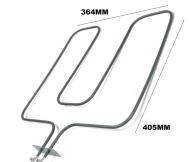

**RESISTENZA FORNO
1200W 364X405
STAFFA 75X30**

Codice: 450253.03BK