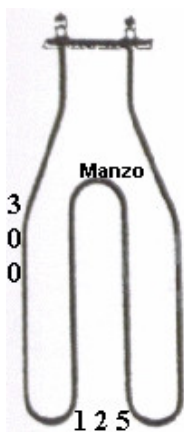

Codice: 451996.00LO

RESISTENZA FORNO INFERIORE 1200W 185X350

Codice: 451992.00LO

RESISTENZA FORNO INFERIORE 1900W

Codice: 451991.00LO

RESISTENZA GRILL 1200W 274X122

Codice: 451839.00L3

RESISTENZA FORNO INFERIORE 1200W