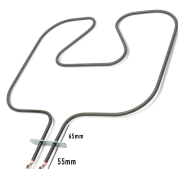

**RESISTENZA FORNO
INFERIORE 1000W
350X350 GAMBO
LUNGO**

Codice: 453922.00ZA