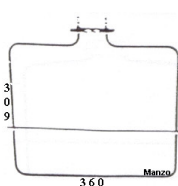

**RESISTENZA FORNO
SUP. 1200W**

Codice: 453882.00ZA