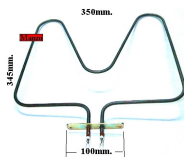

**RESISTENZA FORNO
1150W 346X383
GAMBI 45MM**

Codice: 451461.00IG

**RESISTENZA FORNO
INFERIORE 1150W
GAMBI 50MM**

Codice: 451460.00IG

**RESISTENZA FORNO
INFERIORE 1150W
(346X346MM)
FLANGIA 70MM**

Codice: 451459.00IG

**RESISTENZA FORNO
INFERIORE 1150W
GAMBI 30MM**

Codice: 451458.00IG

**RESISTENZA FORNO
INFERIORE 1400W**

Codice: 451457.00IG

**RESISTENZA FORNO
INFERIORE 1150W
IKEA 346XL346**

Codice: 451456.00IG

**RESISTENZA FORNO
1100W 3338X348**

Codice: 451453.00IG

**RESISTENZA FORNO
INFEIORE 1150W**

Codice: 451451.00IG

**RESISTENZA FORNO
INFERIORE 1200W**

Codice: 451440.00IG

**RESISTENZA FORNO
INFERIORE 1200W**

Codice: 451362.00HL

**RESISTENZA FORNO
INFERIORE 1500W**

Codice: 451360.00HL

**RESISTENZA GRILL
2000W 530X295**

Codice: 451248.03GG

**RESISTENZA FORNO
INFERIORE 1400W
385X16/44
ORIGINALE
PIASTRINA 7MM**

Codice: 451247.03GG

**RESISTENZA GRILL
1350W 155X295
ORIG**

Codice: 451246.03GG

**RESISTENZA FORNO
INFERIORE 1300W
345X345 ORIGINALE**

Codice: 451245.03GG

**RESISTENZA GRILL
2000W 530X295**

Codice: 451242.03GG

**RESISTENZA FORNO
SUPERIORE 900W**

Codice: 451241.00GG

**RESISTENZA GRILL
1000W SU
ORDINAZIONE**

Codice: 451239.00GG