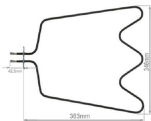

**RESISTENZA FORNO
1150W 346X383
GAMBI 45MM**

Codice: 451461.00IG

**RESISTENZA FORNO
INFERIORE 1150W
GAMBI 50MM**

Codice: 451460.00IG

**RESISTENZA FORNO
INFERIORE 1150W
(346X346MM)
FLANGIA 70MM**

Codice: 451459.00IG

**RESISTENZA FORNO
INFERIORE 1150W
GAMBI 30MM**

Codice: 451458.00IG

**RESISTENZA FORNO
INFERIORE 1400W**

Codice: 451457.00IG

**RESISTENZA FORNO
INFERIORE 1150W
IKEA 346XL346**

Codice: 451456.00IG

**RESISTENZA FORNO
1100W 3338X348**

Codice: 451453.00IG

**RESISTENZA FORNO
INFEIORE 1150W**

Codice: 451451.00IG

**RESISTENZA FORNO
INFERIORE 1200W**

Codice: 451440.00IG

**RESISTENZA FORNO
INFERIORE 1200W**

Codice: 451362.00HL

**RESISTENZA FORNO
INFERIORE 1500W**

Codice: 451360.00HL

**RESISTENZA GRILL
2000W 530X295**

Codice: 451248.03GG

**RESISTENZA FORNO
INFERIORE 1400W
385X16/44
ORIGINALE
PIASTRINA 7MM**

Codice: 451247.03GG

**RESISTENZA GRILL
1350W 155X295
ORIG**

Codice: 451246.03GG

**RESISTENZA FORNO
INFERIORE 1300W
345X345 ORIGINALE**

Codice: 451245.03GG

**RESISTENZA GRILL
2000W 530X295**

Codice: 451242.03GG

**RESISTENZA FORNO
SUPERIORE 900W**

Codice: 451241.00GG

**RESISTENZA GRILL
1000W SU
ORDINAZIONE**

Codice: 451239.00GG