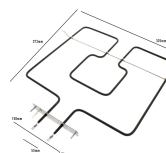

RESISTENZA FORNO SUPERIORE 2450W 365X385 STAFFA 150X25 INTERASSE 55MM

Codice: 451463.03ME

RESISTENZA FORNO SUPERIORE 1400W 373X335

Codice: 451462.00IG