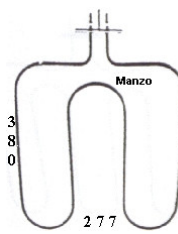

Codice: 453401.00NA

RESISTENZA GRILL 1800W

Codice: 453400.00TG

RESISTENZA GRILL 2000W

Codice: 453397.00TG

RESISTENZA FORNO 1400W 350X350 STAFFA 70X20

Codice: 453366.00TG

RESISTENZA FORNO INFERIORE1300W