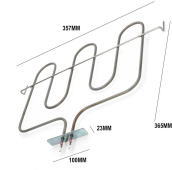

RESISTENZA FORNO INFERIORE 1100W CM 34.50X34.50

Codice: 451127.00CY

RESISTENZA FORNO INFERIORE 1300W

Codice: 451124.00CY

RESISTENZA GRILL 2000W

Codice: 451123.00CY

RESISTENZA FORNO INFERIORE 1300W

Codice: 451120.00GF

RESISTENZA GRILL 1000W

Codice: 451118.00GF

RESISTENZA FORNO 1550W 370X254 OFFERTA

Codice: 451117.00CY

RESISTENZA GRILL 1500W 310X205

Codice: 451116.00GF

RESISTENZA FORNO INFERIORE 1100W 230W

Codice: 451106.00SI

RESISTENZA FORNO SUPERIORE 1200 340X385 STAFFA IN FILO 14.00

Codice: 451104.00SI

RESISTENZA FORNO 2000W 390X325

Codice: 451086.00GF

RESISTENZA FORNO 1300W

Codice: 451085.00GF

RESISTENZA FORNO SUPERIORE 1000W

Codice: 451082.00GF

RESISTENZA FORNO INFERIORE 1200W

Codice: 451081.00GF

RESISTENZA FORNO INFERIORE 1400W

Codice: 450764.00EL

RESISTENZA GRILL 1500W

Codice: 450638.00SO

RESISTENZA FORNO INFERIORE 1800W

Codice: 450603.00CY

RESISTENZA FORNO INFERIORE 1500W

Codice: 450601.00SO