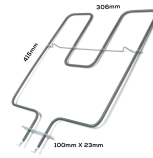

**RESISTENZA FORNO
SUPERIORE 900W**

Codice: 451241.00GG

**RESISTENZA GRILL
1000W SU
ORDINAZIONE**

Codice: 451239.00GG

RESISTENZA FORNO INFERIORE 1100W CM 34.50X34.50

Codice: 451127.00CY

RESISTENZA FORNO INFERIORE 1300W