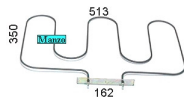

RESISTENZA FORNO INFERIORE 1800W 393X331

Codice: 452445.000N

RESISTENZA FORNO SUPERIORE 1600W

Codice: 452443.000N

RESISTENZA FORNO INFERIORE 1400W FLANGIA 70X22MM - INTERASSE 56MM.

Codice: 452441.000N

RESISTENZA FORNO SUPERIORE 1200W

Codice: 452440.000N

RESISTENZA GRILL 1800W

Codice: 452398.000L

RESISTENZA FORNO SUPERIORE 1500W

Codice: 452040.00MC

RESISTENZA FORNO INFERIORE 1650W 375X312

Codice: 451998.00LO

RESISTENZA GRILL 1500W - 358X194 - STAFFA 100X22MM

Codice: 451996.00LO

RESISTENZA FORNO INFERIORE 1200W 185X350

Codice: 451992.00LO

RESISTENZA FORNO INFERIORE 1900W

Codice: 451991.00LO

RESISTENZA GRILL 1200W 274X122

Codice: 451839.00L3

RESISTENZA FORNO INFERIORE 1200W

Codice: 451800.00L3

RESISTENZA GRILL 2000W MAXIFORNO SU ORDINAZIONE

Codice: 451601.00IL

RESISTENZA FORNO INFERIORE 1400W 348X339

Codice: 451520.00IN

RESISTENZA FORNO SUPERIORE 2450W 365X385 STAFFA 150X25 INTERASSE 55MM

Codice: 451465.00IG

RESISTENZA FORNO SUPERIORE 2450W 365X385 STAFFA 150X25 INTERASSE 55MM

Codice: 451463.03ME