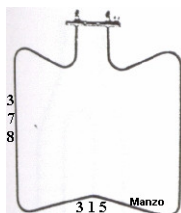

**RESISTENZA FORNO
INFERIORE 1150W
IKEA 346XL346**

Codice: 451456.00IG

**RESISTENZA FORNO
1100W 3338X348**

Codice: 451453.00IG

**RESISTENZA FORNO
INFEIORE 1150W**

Codice: 451451.00IG

**RESISTENZA FORNO
INFERIORE 1200W**