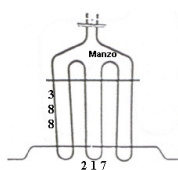

RESISTENZA FORNO SUP.1200W

Codice: 453881.00ZA

RESISTENZA GRILL 2000W

Codice: 453879.00ZA

RESISTENZA GRILL 2000W

Codice: 453878.00ZA

RESISTENZA FORNO INFERIORE1000W

Codice: 453872.00ZA

RESISTENZA FORNO INFERIORE1800W

Codice: 453842.00ZA

RESISTENZA FORNO BARRA CM39 MODIFICATA

Codice: 453839.00ZA

RESISTENZA GRILL 1400W

Codice: 453401.00NA

RESISTENZA GRILL 1800W

Codice: 453400.00TG

RESISTENZA GRILL 2000W

Codice: 453397.00TG

RESISTENZA FORNO 1400W 350X350 STAFFA 70X20

Codice: 453366.00TG

RESISTENZA FORNO INFERIORE1300W

Codice: 453360.00TG

RESISTENZA FORNO INFERIORE1300W

Codice: 453359.00TG

RESISTENZA FORNO INFER 1800W STORTA

Codice: 453356.00TG

RESISTENZA FORNO INFERIORE 1800W 290X318 ST.100MM

Codice: 453353.00TG

RESISTENZA FORNO INF 1750W MAX

Codice: 453164.00SR

RESISTENZA FORNO INFERIORE 1400W

Codice: 453163.00SR

RESISTENZA FORNO INFERIORE1500W

Codice: 453162.00SR

RESISTENZA FORNO INFERIORE1500W

Codice: 453160.00SR