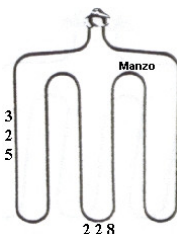

**RESISTENZA GRILL
1800W**

Codice: 453918.00ZA