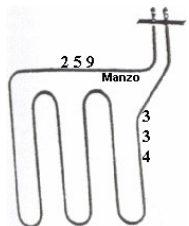

**RESISTENZA FORNO
2000W**

Codice: 450404.00BP

**RESISTENZA FORNO
INFERIORE 1300W**

Codice: 450400.00BP

**RESISTENZA GRILL
2000W**

Codice: 450397.00ZA

**RESISTENZA FORNO
INFERIORE 1300W
STAFFA LARGA 37.8
GAMBI 5.3 CM.**

Codice: 450280.03DL

**RESISTENZA FORNO
1100W 340X312
(STAFFA 10X2)**

Codice: 450258.00BK

**RESISTENZA FORNO
1200W 364X405
STAFFA 75X30**

Codice: 450253.03BK

**RESISTENZA GRILL
1800W**

Codice: 450238.00ME

**RESISTENZA GRILL
2250W ORIGINALE**