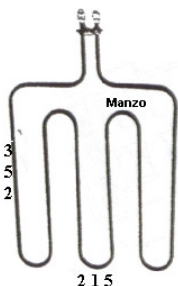

Codice: 453926.00ZA

**RESISTENZA FORNO
INFERIORE 1000W
370X300**

Codice: 453924.00ZA

**RESISTENZA FORNO
INFERIORE 1000W
350X350 GAMBO
LUNGO**

Codice: 453922.00ZA

**RESISTENZA FORNO
INFERIORE. 1000W
350X350 GAMBO
CORTO**

Codice: 453920.00ZA

**RESISTENZA GRILL
1200W**

Codice: 453919.00ZA

**RESISTENZA GRILL
1800W**

Codice: 453918.00ZA

**RESISTENZA GRILL
1800W**

Codice: 453916.00ZA

**RESISTENZA FORNO
1500W**