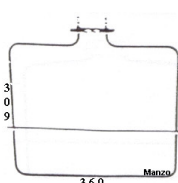

**RESISTENZA FORNO
SUP. 1200W**

Codice: 453882.00ZA