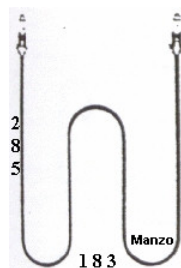

**RESISTENZA FORNO
INFERIORE 1200W**

Codice: 451440.00IG

**RESISTENZA FORNO
INFERIORE 1200W**

Codice: 451362.00HL