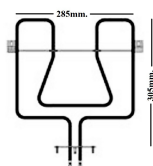

**RESISTENZA FORNO
INFERIORE 1650W
305X285 STAFFA
100X24**

Codice: 453927.00ZA