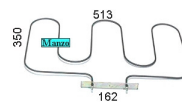

RESISTENZA FORNO INFERIORE 1900W

Codice: 451991.00LO

RESISTENZA GRILL 1200W 274X122

Codice: 451839.00L3

RESISTENZA FORNO INFERIORE 1200W

Codice: 451800.00L3

RESISTENZA GRILL 2000W MAXIFORNO SU ORDINAZIONE

Codice: 451601.00IL