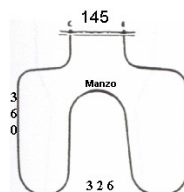

Codice: 451996.00LO

RESISTENZA FORNO INFERIORE 1200W 185X350

Codice: 451992.00LO

RESISTENZA FORNO INFERIORE 1900W

Codice: 451991.00LO

RESISTENZA GRILL 1200W 274X122

Codice: 451839.00L3

RESISTENZA FORNO INFERIORE 1200W