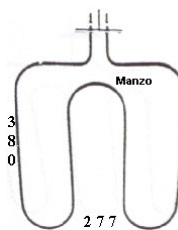

Codice: 453401.00NA

RESISTENZA GRILL 1800W

Codice: 453400.00TG

RESISTENZA GRILL 2000W

Codice: 453397.00TG

RESISTENZA FORNO 1400W 350X350 STAFFA 70X20

Codice: 453366.00TG

RESISTENZA FORNO INFERIORE1300W