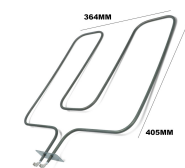

RESISTENZA FORNO 1100W 297X402 (STAFFA 75X30)

Codice: 450257.00BK

RESISTENZA FORNO 1200W 364X405 STAFFA 75X30

Codice: 450253.03BK