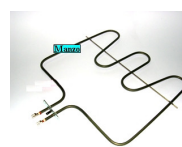

Codice: 453401.00NA

RESISTENZA GRILL 1800W

Codice: 453400.00TG

RESISTENZA GRILL 2000W

Codice: 453397.00TG

RESISTENZA FORNO 1400W 350X350 STAFFA 70X20

Codice: 453366.00TG

RESISTENZA FORNO INFERIORE1300W