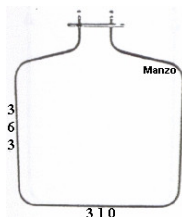

RESISTENZA FORNO SUPERIORE 1200 340X385 STAFFA IN FILO 14.00

Codice: 451104.00SI

RESISTENZA FORNO 2000W 390X325

Codice: 451086.00GF

RESISTENZA FORNO 1300W

Codice: 451085.00GF

RESISTENZA FORNO SUPERIORE 1000W