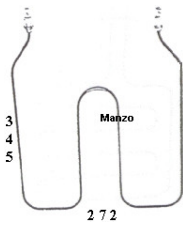

**RESISTENZA FORNO
INFERIORE 1150W
220V 325X410**

Codice: 450221.00ME

**RESISTENZA GRILL
2700W 470X338
ORIGINALE**

Codice: 450220.03ME

**RESISTENZA FORNO
INFERIORE 1200W
ORIGINALE**

Codice: 450218.03ME

**RESISTENZA FORNO
2200W 300X340
ORIGINALE**

Codice: 450217.03ME

**RESISTENZA FORNO
1200W 377X307**

Codice: 450216.01ME

**RESISTENZA FORNO
1500W 377X307**

Codice: 450216.00ME

**RESISTENZA FORNO
INFERIORE 1200W**

Codice: 450205.00ME

**RESISTENZA FORNO
1200W**

Codice: 450200.00ME