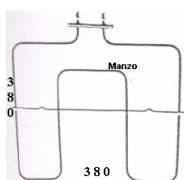

RESISTENZA GRILL 1700W 357X330 ORIGINALE

Codice: 453112.03SM

RESISTENZA FORNO INFERIORE1500W MAXI

Codice: 453086.00SV

RESISTENZA GRILL 1800W

Codice: 453085.00SV

RESISTENZA FORNO INFERIORE 1800W 348X38

Codice: 452721.00SM