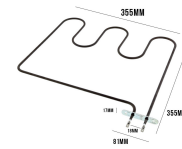

RESISTENZA GRILL 2000W

Codice: 453878.00ZA

RESISTENZA FORNO INFERIORE1000W

Codice: 453872.00ZA