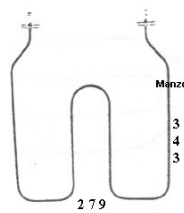

**RESISTENZA FORNO
INFERIORE 1200W**

Codice: 450205.00ME

**RESISTENZA FORNO
1200W**

Codice: 450200.00ME