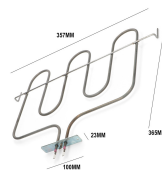

RESISTENZA FORNO INFERIORE 1300W

Codice: 451124.00CY

RESISTENZA GRILL 2000W

Codice: 451123.00CY