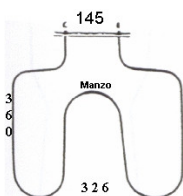

RESISTENZA FORNO SUPERIORE 1600W

Codice: 452443.00ON

RESISTENZA FORNO INFERIORE 1400W FLANGIA 70X22MM - INTERASSE 56MM.

Codice: 452441.00ON

RESISTENZA FORNO SUPERIORE 1200W

Codice: 452440.00ON

RESISTENZA GRILL 1800W

Codice: 452398.00OL

RESISTENZA FORNO SUPERIORE 1500W

Codice: 452040.00MC

RESISTENZA FORNO INFERIORE 1650W 375X312

Codice: 451998.00LO

RESISTENZA GRILL 1500W - 358X194 - STAFFA 100X22MM

Codice: 451996.00LO

RESISTENZA FORNO INFERIORE 1200W 185X350

Codice: 451992.00LO

RESISTENZA FORNO INFERIORE 1900W

Codice: 451991.00LO

RESISTENZA GRILL 1200W 274X122

Codice: 451839.00L3

RESISTENZA FORNO INFERIORE 1200W

Codice: 451800.00L3

RESISTENZA GRILL 2000W MAXIFORNO SU ORDINAZIONE

Codice: 451601.00IL

RESISTENZA FORNO INFERIORE 1400W 348X339

Codice: 451520.00IN

RESISTENZA FORNO SUPERIORE 2450W 365X385 STAFFA 150X25 INTERASSE 55MM

Codice: 451465.00IG

RESISTENZA FORNO SUPERIORE 2450W 365X385 STAFFA 150X25 INTERASSE 55MM

Codice: 451463.03ME

RESISTENZA FORNO SUPERIORE 1400W 373X335

Codice: 451462.00IG