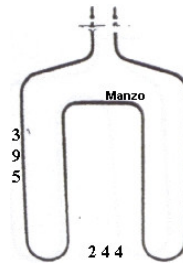

**RESISTENZA FORNO
INFERIORE 1500W**

Codice: 450600.00SO