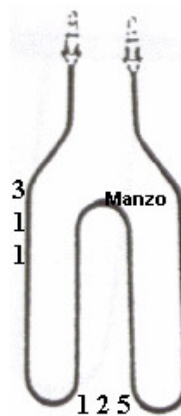

RESISTENZA FORNO INFERIORE 1100W CM 34.50X34.50

Codice: 451127.00CY

RESISTENZA FORNO INFERIORE 1300W

Codice: 451124.00CY

RESISTENZA GRILL 2000W

Codice: 451123.00CY

RESISTENZA FORNO INFERIORE 1300W

Codice: 451120.00GF