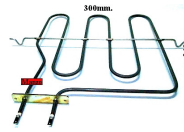

Codice: 450221.00ME

**RESISTENZA GRILL
2700W 470X338
ORIGINALE**

Codice: 450220.03ME

**RESISTENZA FORNO
INFERIORE 1200W
ORIGINALE**

Codice: 450218.03ME

**RESISTENZA FORNO
2200W 300X340
ORIGINALE**

Codice: 450217.03ME