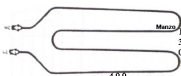

RESISTENZA FORNO INFERIORE 1100W CM 34.50X34.50

Codice: 451127.00CY

RESISTENZA FORNO INFERIORE 1300W

Codice: 451124.00CY

RESISTENZA GRILL 2000W

Codice: 451123.00CY

RESISTENZA FORNO INFERIORE 1300W

Codice: 451120.00GF

RESISTENZA GRILL 1000W

Codice: 451118.00GF

RESISTENZA FORNO 1550W 370X254 OFFERTA

Codice: 451117.00CY

RESISTENZA GRILL 1500W 310X205

Codice: 451116.00GF

RESISTENZA FORNO INFERIORE 1100W 230W

Codice: 451106.00SI

RESISTENZA FORNO SUPERIORE 1200 340X385 STAFFA IN FILO 14.00

Codice: 451104.00SI

RESISTENZA FORNO 2000W 390X325

Codice: 451086.00GF

RESISTENZA FORNO 1300W

Codice: 451085.00GF

RESISTENZA FORNO SUPERIORE 1000W

Codice: 451082.00GF

RESISTENZA FORNO INFERIORE 1200W

Codice: 451081.00GF

RESISTENZA FORNO INFERIORE 1400W

Codice: 450764.00EL

RESISTENZA GRILL 1500W

Codice: 450638.00SO

RESISTENZA FORNO INFERIORE 1800W

Codice: 450603.00CY

RESISTENZA FORNO INFERIORE 1500W

Codice: 450601.00SO