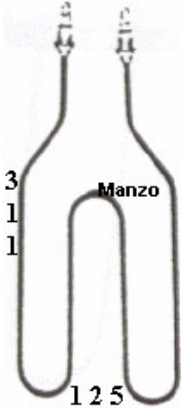

Codice: 451124.00CY

RESISTENZA GRILL 2000W

Codice: 451123.00CY

RESISTENZA FORNO INFERIORE 1300W

Codice: 451120.00GF

RESISTENZA GRILL 1000W

Codice: 451118.00GF

RESISTENZA FORNO 1550W 370X254 OFFERTA