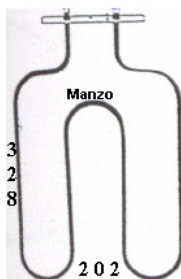

**RESISTENZA FORNO
INFERIORE 1500W**

Codice: 451360.00HL

**RESISTENZA GRILL
2000W 530X295**

Codice: 451248.03GG