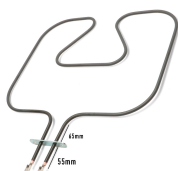

**RESISTENZA FORNO
INFERIORE
373X328MM -
STAFFA 7X1,5 -
1000W**

Codice: 453929.00ZA

**RESISTENZA FORNO
INFERIORE 1650W
305X285 STAFFA
100X24**

Codice: 453927.00ZA

**RESISTENZA FORNO
INFERIORE 1650W
305X285 STAFFA
100X24**

Codice: 453926.00ZA

**RESISTENZA FORNO
INFERIORE 1000W
370X300**

Codice: 453924.00ZA

**RESISTENZA FORNO
INFERIORE 1000W
350X350 GAMBO
LUNGO**

Codice: 453922.00ZA

**RESISTENZA FORNO
INFERIORE. 1000W
350X350 GAMBO
CORTO**