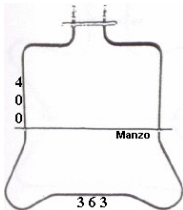

Codice: 452443.00ON

RESISTENZA FORNO INFERIORE 1400W FLANGIA 70X22MM - INTERASSE 56MM.

Codice: 452441.00ON

RESISTENZA FORNO SUPERIORE 1200W

Codice: 452440.00ON

RESISTENZA GRILL 1800W

Codice: 452398.00OL

RESISTENZA FORNO SUPERIORE 1500W