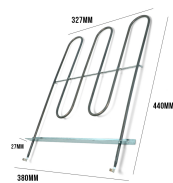

Codice: 450402.00ZA

RESISTENZA FORNO INFERIORE 1300W

Codice: 450400.00BP

RESISTENZA GRILL 1300W

Codice: 450399.00ZA

RESISTENZA GRILL 2000W

Codice: 450397.00ZA

RESISTENZA FORNO INFERIORE 1250W