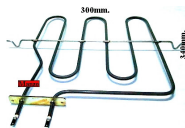

**RESISTENZA FORNO
INFERIORE 1150W
220V 325X410**

Codice: 450221.00ME

**RESISTENZA GRILL
2700W 470X338
ORIGINALE**

Codice: 450220.03ME

**RESISTENZA FORNO
INFERIORE 1200W
ORIGINALE**

Codice: 450218.03ME

**RESISTENZA FORNO
2200W 300X340
ORIGINALE**