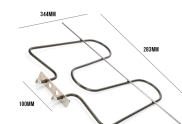

RESISTENZA FORNO INFERIORE1500W

Codice: 453162.00SR

RESISTENZA FORNO INFERIORE1500W

Codice: 453160.00SR