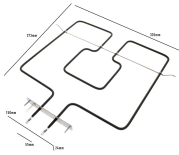

RESISTENZA FORNO SUPERIORE 1400W 373X335

Codice: 451462.00IG

RESISTENZA FORNO 1150W 346X383 GAMBI 45MM

Codice: 451461.00IG

RESISTENZA FORNO INFERIORE 1150W GAMBI 50MM

Codice: 451460.00IG

RESISTENZA FORNO INFERIORE 1150W (346X346MM) FLANGIA 70MM

Codice: 451459.00IG

RESISTENZA FORNO INFERIORE 1150W GAMBI 30MM

Codice: 451458.00IG

RESISTENZA FORNO INFERIORE 1400W

Codice: 451457.00IG

RESISTENZA FORNO INFERIORE 1150W IKEA 346XL346

Codice: 451456.00IG

RESISTENZA FORNO 1100W 3338X348

Codice: 451453.00IG

RESISTENZA FORNO INFEIORE 1150W

Codice: 451451.00IG

RESISTENZA FORNO INFERIORE 1200W

Codice: 451440.00IG

RESISTENZA FORNO INFERIORE 1200W

Codice: 451362.00HL

RESISTENZA FORNO INFERIORE 1500W

Codice: 451360.00HL

RESISTENZA GRILL 2000W 530X295

Codice: 451248.03GG

RESISTENZA FORNO INFERIORE 1400W 385X16/44 ORIGINALE PIASTRINA 7MM

Codice: 451247.03GG

RESISTENZA GRILL 1350W 155X295 ORIG

Codice: 451246.03GG

RESISTENZA FORNO INFERIORE 1300W 345X345 ORIGINALE

Codice: 451245.03GG

RESISTENZA GRILL 2000W 530X295

Codice: 451242.03GG

RESISTENZA FORNO SUPERIORE 900W

Codice: 451241.00GG

RESISTENZA GRILL