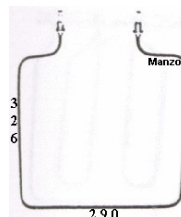

RESISTENZA FORNO SUPERIORE 1000W

Codice: 451082.00GF

RESISTENZA FORNO INFERIORE 1200W

Codice: 451081.00GF