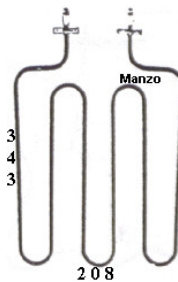

Codice: 453887.00ZA

**RESISTENZA FORNO
SUP. 1200W**

Codice: 453882.00ZA

RESISTENZA FORNO SUP.1200W

Codice: 453881.00ZA

RESISTENZA GRILL 2000W

Codice: 453879.00ZA

RESISTENZA GRILL 2000W