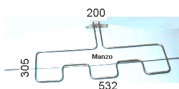

RESISTENZA FORNO SUPERIORE 1400W 373X335

Codice: 451462.00IG

RESISTENZA FORNO 1150W 346X383 GAMBI 45MM

Codice: 451461.00IG

RESISTENZA FORNO INFERIORE 1150W GAMBI 50MM

Codice: 451460.00IG

RESISTENZA FORNO INFERIORE 1150W (346X346MM) FLANGIA 70MM

Codice: 451459.00IG

RESISTENZA FORNO INFERIORE 1150W GAMBI 30MM

Codice: 451458.00IG

RESISTENZA FORNO INFERIORE 1400W

Codice: 451457.00IG

RESISTENZA FORNO INFERIORE 1150W IKEA 346XL346

Codice: 451456.00IG

RESISTENZA FORNO 1100W 3338X348

Codice: 451453.00IG

RESISTENZA FORNO INFEIORE 1150W

Codice: 451451.00IG

RESISTENZA FORNO INFERIORE 1200W

Codice: 451440.00IG

RESISTENZA FORNO INFERIORE 1200W

Codice: 451362.00HL

RESISTENZA FORNO INFERIORE 1500W

Codice: 451360.00HL

RESISTENZA GRILL 2000W 530X295

Codice: 451248.03GG

RESISTENZA FORNO INFERIORE 1400W 385X16/44 ORIGINALE PIASTRINA 7MM

Codice: 451247.03GG

RESISTENZA GRILL 1350W 155X295 ORIG

Codice: 451246.03GG

RESISTENZA FORNO INFERIORE 1300W 345X345 ORIGINALE

Codice: 451245.03GG

RESISTENZA GRILL 2000W 530X295

Codice: 451242.03GG

RESISTENZA FORNO SUPERIORE 900W

Codice: 451241.00GG

RESISTENZA GRILL