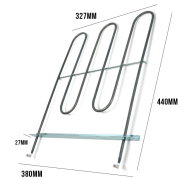

**RESISTENZA FORNO
INFERIORE 1250W**

Codice: 450301.00FK