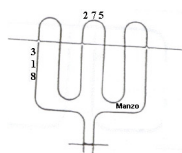

RESISTENZA GRILL 1700W 357X330 ORIGINALE

Codice: 453112.03SM

RESISTENZA FORNO INFERIORE1500W MAXI

Codice: 453086.00SV

RESISTENZA GRILL 1800W

Codice: 453085.00SV

RESISTENZA FORNO INFERIORE 1800W 348X38

Codice: 452721.00SM