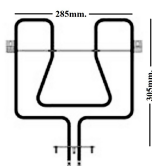

**RESISTENZA FORNO
INFERIORE 1650W
305X285 STAFFA
100X24**

Codice: 453927.00ZA