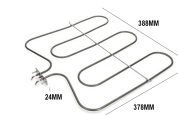

RESISTENZA FORNO INFERIORE1500W

Codice: 453160.00SR

RESISTENZA FORNO INFERIORE1000W 330X320

Codice: 453135.00NA

RESISTENZA FORNO INFERIORE800W 280X340 ST70X10

Codice: 453133.00NA

RESISTENZA FORNO INFERIORE1200W 330X390

Codice: 453132.00NA

RESISTENZA FORNO 1400W 460X350 STAF.70X10 DA SU ORDINAZIONE

Codice: 453130.00NA

RESISTENZA GRILL 1500W 250X290 STAFFA LATERA

Codice: 453128.00NA

RESISTENZA FORNO INF 1750W 390X330 STAF.100X23

Codice: 453127.00NA

RESISTENZA FORNO INF 1200W

Codice: 453126.00NA

RESISTENZA FORNO INF 1350W

Codice: 453122.03SM

RESISTENZA FORNO INFERIORE 1200W

Codice: 453117.00SM

RESISTENZA FORNO INFERIORE2000W 364X324

Codice: 453114.00SM

RESISTENZA GRILL 1700W 357X330 ORIGINALE

Codice: 453112.03SM

RESISTENZA FORNO INFERIORE1500W MAXI

Codice: 453086.00SV

RESISTENZA GRILL 1800W

Codice: 453085.00SV

RESISTENZA FORNO INFERIORE 1800W 348X38

Codice: 452721.00SM

RESISTENZA FORNO INFERIORE 1250W 381X326

Codice: 452701.00SE

RESISTENZA GRILL 1800W 318X204

Codice: 452479.00ON

RESISTENZA FORNO INFERIORE 1200W 285X390

Codice: 452450.00ON