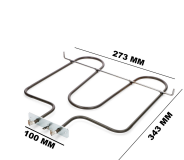

RESISTENZA FORNO INFERIORE 1400W

Codice: 453163.00SR

RESISTENZA FORNO INFERIORE1500W

Codice: 453162.00SR