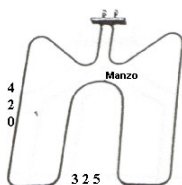

1000W SU ORDINAZIONE

Codice: 451239.00GG

RESISTENZA FORNO INFERIORE 1100W CM 34.50X34.50

Codice: 451127.00CY

RESISTENZA FORNO INFERIORE 1300W

Codice: 451124.00CY

RESISTENZA GRILL 2000W

Codice: 451123.00CY

RESISTENZA FORNO INFERIORE 1300W

Codice: 451120.00GF

RESISTENZA GRILL 1000W

Codice: 451118.00GF

RESISTENZA FORNO 1550W 370X254 OFFERTA

Codice: 451117.00CY

RESISTENZA GRILL 1500W 310X205

Codice: 451116.00GF

RESISTENZA FORNO INFERIORE 1100W 230W

Codice: 451106.00SI

RESISTENZA FORNO SUPERIORE 1200 340X385 STAFFA IN FILO 14.00

Codice: 451104.00SI

RESISTENZA FORNO 2000W 390X325

Codice: 451086.00GF

RESISTENZA FORNO 1300W

Codice: 451085.00GF

RESISTENZA FORNO SUPERIORE 1000W

Codice: 451082.00GF

RESISTENZA FORNO INFERIORE 1200W

Codice: 451081.00GF

RESISTENZA FORNO INFERIORE 1400W

Codice: 450764.00EL

RESISTENZA GRILL 1500W

Codice: 450638.00SO

RESISTENZA FORNO INFERIORE 1800W

Codice: 450603.00CY

RESISTENZA FORNO INFERIORE 1500W

Codice: 450601.00SO