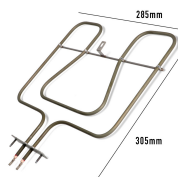

 @manzoricambi

 @manzoricambi

 @manzoricambi

INDICE

SINGOLA	2
---------------	---

SINGOLA

**RESISTENZA FORNO
INFERIORE 1000W
370X430 GAMBI
LUNGI**

Codice: 453930.00ZA

**RESISTENZA FORNO
INFERIORE
373X328MM -
STAFFA 7X1,5 -
1000W**

Codice: 453929.00ZA

**RESISTENZA FORNO
INFERIORE 1650W
305X285 STAFFA
100X24**

Codice: 453927.00ZA

**RESISTENZA FORNO
INFERIORE 1650W
305X285 STAFFA
100X24**