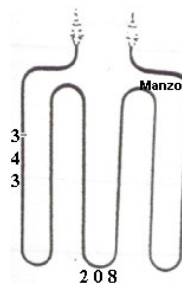

Codice: 453887.00ZA

**RESISTENZA FORNO
SUP. 1200W**

Codice: 453882.00ZA

RESISTENZA FORNO SUP.1200W

Codice: 453881.00ZA

RESISTENZA GRILL 2000W

Codice: 453879.00ZA

RESISTENZA GRILL 2000W