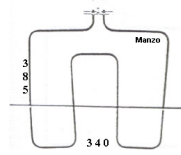

RESISTENZA GRILL 2000W

Codice: 451123.00CY

RESISTENZA FORNO INFERIORE 1300W

Codice: 451120.00GF