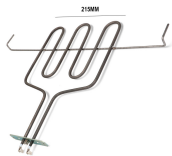

RESISTENZA GRILL 1500W 310X205

Codice: 451116.00GF