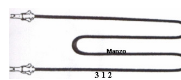

**RESISTENZA FORNO
SUPERIORE 900W**

Codice: 451241.00GG

**RESISTENZA GRILL
1000W SU
ORDINAZIONE**

Codice: 451239.00GG