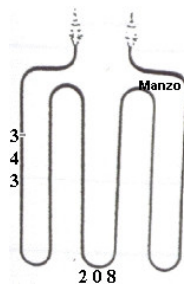

Codice: 453887.00ZA

**RESISTENZA FORNO
SUP. 1200W**

Codice: 453882.00ZA

RESISTENZA FORNO SUP.1200W

Codice: 453881.00ZA

RESISTENZA GRILL 2000W

Codice: 453879.00ZA

RESISTENZA GRILL 2000W