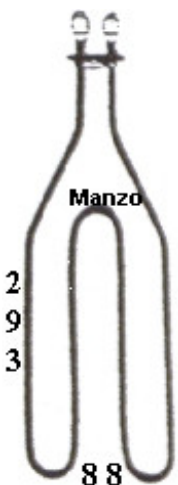

**RESISTENZA FORNO
INFERIORE
373X328MM -
STAFFA 7X1.5 -
1000W**

Codice: 453929.00ZA

**RESISTENZA FORNO
INFERIORE 1650W
305X285 STAFFA
100X24**

Codice: 453927.00ZA

**RESISTENZA FORNO
INFERIORE 1650W
305X285 STAFFA
100X24**

Codice: 453926.00ZA

**RESISTENZA FORNO
INFERIORE 1000W
370X300**

Codice: 453924.00ZA

**RESISTENZA FORNO
INFERIORE 1000W
350X350 GAMBO
LUNGO**

Codice: 453922.00ZA

**RESISTENZA FORNO
INFERIORE. 1000W
350X350 GAMBO
CORTO**

Codice: 453920.00ZA

**RESISTENZA GRILL
1200W**

Codice: 453919.00ZA

**RESISTENZA GRILL
1800W**

Codice: 453918.00ZA

**RESISTENZA GRILL
1800W**

Codice: 453916.00ZA

**RESISTENZA FORNO
1500W**