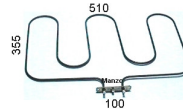

**RESISTENZA GRILL
1700W 357X330
ORIGINALE**

Codice: 453112.03SM

**RESISTENZA FORNO
INFERIORE1500W
MAXI**

Codice: 453086.00SV