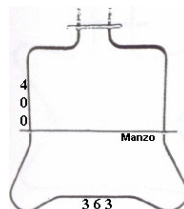

RESISTENZA GRILL 1800W

Codice: 452398.000L

RESISTENZA FORNO SUPERIORE 1500W

Codice: 452040.00MC