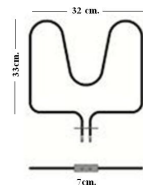

RESISTENZA FORNO INFERIORE1500W

Codice: 453160.00SR

RESISTENZA FORNO INFERIORE1000W 330X320

Codice: 453135.00NA