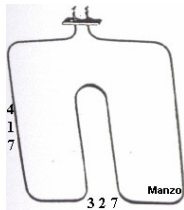

RESISTENZA FORNO INFERIORE 1250W 381X326

Codice: 452701.00SE

RESISTENZA GRILL 1800W 318X204

Codice: 452479.00ON

RESISTENZA FORNO INFERIORE 1200W 285X390

Codice: 452450.00ON

RESISTENZA FORNO INFERIORE 1800W 393X331