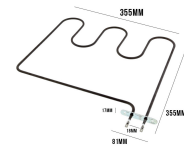

RESISTENZA GRILL 2000W

Codice: 453878.00ZA

RESISTENZA FORNO INFERIORE1000W

Codice: 453872.00ZA