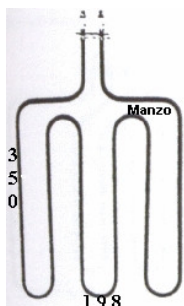

RESISTENZA GRILL 1800W 318X204

Codice: 452479.00ON

RESISTENZA FORNO INFERIORE 1200W 285X390

Codice: 452450.00ON