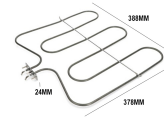

Codice: 453130.00NA

**RESISTENZA GRILL
1500W 250X290
STAFFA LATERA**

Codice: 453128.00NA

**RESISTENZA FORNO
INF 1750W 390X330
STAF.100X23**

Codice: 453127.00NA

**RESISTENZA FORNO
INF 1200W**

Codice: 453126.00NA