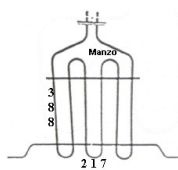

RESISTENZA FORNO SUP.1200W

Codice: 453881.00ZA

RESISTENZA GRILL 2000W

Codice: 453879.00ZA

RESISTENZA GRILL 2000W

Codice: 453878.00ZA

RESISTENZA FORNO INFERIORE1000W

Codice: 453872.00ZA

RESISTENZA FORNO INFERIORE1800W

Codice: 453842.00ZA

RESISTENZA FORNO BARRA CM39 MODIFICATA

Codice: 453839.00ZA

RESISTENZA GRILL 1400W

Codice: 453401.00NA

RESISTENZA GRILL 1800W

Codice: 453400.00TG

RESISTENZA GRILL 2000W

Codice: 453397.00TG

RESISTENZA FORNO 1400W 350X350 STAFFA 70X20

Codice: 453366.00TG

RESISTENZA FORNO INFERIORE1300W

Codice: 453360.00TG

RESISTENZA FORNO INFERIORE1300W

Codice: 453359.00TG

RESISTENZA FORNO INFER 1800W STORTA

Codice: 453356.00TG

RESISTENZA FORNO INFERIORE 1800W 290X318 ST.100MM

Codice: 453353.00TG

RESISTENZA FORNO INFERIORE 1400W 206X395 ST.70MM.

Codice: 453352.00GG

RESISTENZA FORNO INF 1750W MAX

Codice: 453164.00SR

RESISTENZA FORNO INFERIORE 1400W

Codice: 453163.00SR

RESISTENZA FORNO INFERIORE1500W

Codice: 453162.00SR