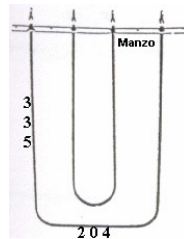

**RESISTENZA FORNO
DOPPIA 600+800W
CM26.4X33.50**

Codice: 451160.00GB