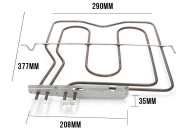

**RESISTENZA FORNO
DOPPIA
1000+1200W**

Codice: 450210.03ME