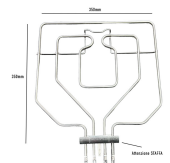

Codice: 451441.00IG

**RESISTENZA FORNO
DOPPIA 600+800W
CM26.4X33.50**

Codice: 451160.00GB

**RESISTENZA FORNO
DOPPIA 1200/1500W
ORIG**

Codice: 451121.00GF

**RESISTENZA FORNO
220V 850W+650W
DOPPIA**

Codice: 451103.00BO