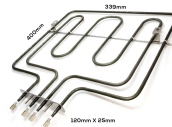

**RESISTENZA FORNO DOPPIA
1000+1700W
425X355**

Codice: 453925.03ZA

**RESISTENZA FORNO
800+1750W**

Codice: 453923.00ZA

**RESISTENZA FORNO DOPPIA 800+1650W
345X335**

Codice: 453921.00ZA

RESISTENZA FORNO DOPPIA 800+1800W

Codice: 453877.00ZA

**RESISTENZA FORNO DOPPIA
1200+1800W**

Codice: 453875.00ZA

**RESISTENZA FORNO DOPPIA
1200+1800W**

Codice: 453874.00ZA

RESISTENZA FORNO DOPPIA 800+1700W

Codice: 453848.00ZA

**RESISTENZA FORNO DOPPIA
1000+1200W**