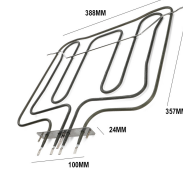

**RESISTENZA FORNO
DOPPIA 800+2000W
- AU390XL424
INT56/24 TRAV436**

Codice: 453115.00SM

**RESISTENZA FORNO
DOPPIA
1000+1700W
390X370**

Codice: 453113.00SM