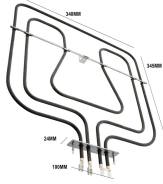

 @manzoricambi

 @manzoricambi

 @manzoricambi

INDICE

DOPPIA	2
--------------	---

DOPPIA

**RESISTENZA FORNO
SUPERIORE
800+1650W 345X340**

Codice: 453928.00ZA

**RESISTENZA FORNO
DOPPIA
1000+1700W
425X355**

Codice: 453925.03ZA

**RESISTENZA FORNO
800+1750W**

Codice: 453923.00ZA

**RESISTENZA FORNO
DOPPIA 800+1650W
345X335**

Codice: 453921.00ZA

**RESISTENZA FORNO
DOPPIA 800+1800W**