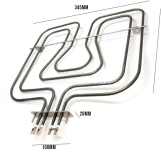

 @manzoricambi

 @manzoricambi

 @manzoricambi

INDICE

DOPPIA	2
--------------	---

DOPPIA

**RESISTENZA FORNO
SUPERIORE
800+1650W 345X340**

Codice: 453928.00ZA

**RESISTENZA FORNO
DOPPIA
1000+1700W
425X355**

Codice: 453925.03ZA

**RESISTENZA FORNO
800+1750W**

Codice: 453923.00ZA

**RESISTENZA FORNO
DOPPIA 800+1650W
345X335**

Codice: 453921.00ZA

**RESISTENZA FORNO
DOPPIA 800+1800W**