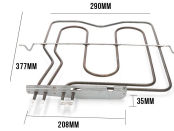

**RESISTENZA FORNO
DOPPIA
1400+1400W SU
ORDINAZIONE**

Codice: 450211.00ME

**RESISTENZA FORNO
DOPPIA
1000+1200W**

Codice: 450210.03ME