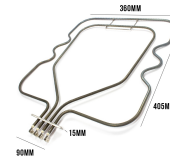

Codice: 451441.00IG

**RESISTENZA FORNO
DOPPIA 600+800W
CM26.4X33.50**

Codice: 451160.00GB

**RESISTENZA FORNO
DOPPIA 1200/1500W
ORIG**

Codice: 451121.00GF

**RESISTENZA FORNO
220V 850W+650W
DOPPIA**

Codice: 451103.00BO