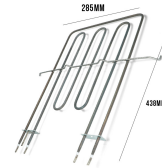

**RESISTENZA FORNO
2250+556W
ORIGINALE**

Codice: 450219.03ME