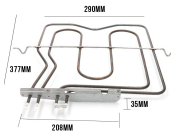

Codice: 450240.00ME

**RESISTENZA FORNO  
DOPPIA  
1400+1400W SU  
ORDINAZIONE**

Codice: 450211.00ME

**334X350**

Codice: 450250.00BK

**RESISTENZA FORNO  
2250+556W  
ORIGINALE**

Codice: 450219.03ME

**RESISTENZA FORNO  
DOPPIA  
1000+1200W**