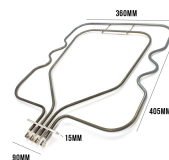

**RESISTENZA FORNO
DOPPIA 1200/1500W
ORIG**

Codice: 451121.00GF

**RESISTENZA FORNO
220V 850W+650W
DOPPIA**

Codice: 451103.00BO