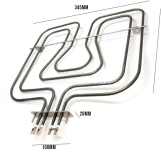

 @manzoricambi

 @manzoricambi

 @manzoricambi

INDICE

DOPPIA	2
--------------	---

DOPPIA

**RESISTENZA FORNO SUPERIORE
800+1650W 345X340**

Codice: 453928.00ZA

**RESISTENZA FORNO DOPPIA
1000+1700W
425X355**

Codice: 453925.03ZA

**RESISTENZA FORNO
800+1750W**

Codice: 453923.00ZA

**RESISTENZA FORNO DOPPIA 800+1650W
345X335**

Codice: 453921.00ZA

RESISTENZA FORNO DOPPIA 800+1800W