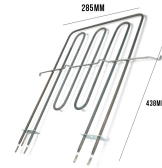

Codice: 450252.00BK

**RESISTENZA FORNO
SUP.110+1200W
334X350**

Codice: 450250.00BK

**RESISTENZA FORNO
DOPPIA 800+1200W**

Codice: 450241.00ME

**RESISTENZA FORNO
1000+1200W**

Codice: 450240.00ME

**RESISTENZA FORNO
2250+556W
ORIGINALE**