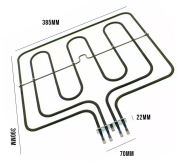

**RESISTENZA FORNO
SUPERIORE DOPPIA
1200+1400W 220V**

Codice: 450255.00CY

**RESISTENZA
SUPERIORE FORNO
W1400 + 1200**

Codice: 450254.00VE