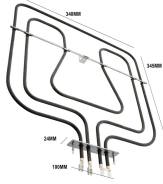

 @manzoricambi

 @manzoricambi

 @manzoricambi

INDICE

DOPPIA	2
--------------	---

DOPPIA

**RESISTENZA FORNO SUPERIORE
800+1650W 345X340**

Codice: 453928.00ZA

**RESISTENZA FORNO DOPPIA
1000+1700W
425X355**

Codice: 453925.03ZA

**RESISTENZA FORNO
800+1750W**

Codice: 453923.00ZA

**RESISTENZA FORNO DOPPIA 800+1650W
345X335**

Codice: 453921.00ZA

RESISTENZA FORNO DOPPIA 800+1800W