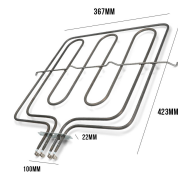

**RESISTENZA FORNO
2250W/230W+556W/
128V**

Codice: 450300.03FK