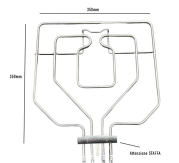

Codice: 451441.00IG

**RESISTENZA FORNO
DOPPIA 600+800W
CM26.4X33.50**

Codice: 451160.00GB

**RESISTENZA FORNO
DOPPIA 1200/1500W
ORIG**

Codice: 451121.00GF

**RESISTENZA FORNO
220V 850W+650W
DOPPIA**

Codice: 451103.00BO