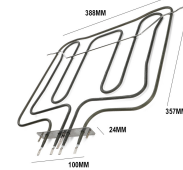

**RESISTENZA FORNO
DOPPIA 800+2000W
- AU390XL424
INT56/24 TRAV436**

Codice: 453115.00SM

**RESISTENZA FORNO
DOPPIA
1000+1700W
390X370**

Codice: 453113.00SM