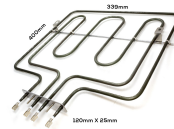

RESISTENZA FORNO DOPPIA 800+1700W

Codice: 453848.00ZA