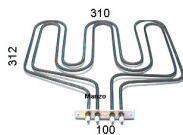

Codice: 451122.00CY

**RESISTENZA FORNO
DOPPIA
1300W+1500W
365X375 STAFFA
105X23MM**

Codice: 451105.00SI

**RESISTENZA FORNO
DOPPIA
1300+1500W**

Codice: 451102.00BO

**RESISTENZA FORNO
DOPPIA 900+1800W**

Codice: 450767.00EL