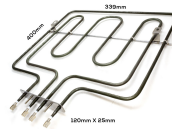

**RESISTENZA FORNO DOPPIA
1000+1700W
425X355**

Codice: 453925.03ZA

**RESISTENZA FORNO
800+1750W**

Codice: 453923.00ZA

**RESISTENZA FORNO DOPPIA 800+1650W
345X335**

Codice: 453921.00ZA

RESISTENZA FORNO DOPPIA 800+1800W

Codice: 453877.00ZA

**RESISTENZA FORNO DOPPIA
1200+1800W**

Codice: 453875.00ZA

**RESISTENZA FORNO DOPPIA
1200+1800W**

Codice: 453874.00ZA

RESISTENZA FORNO DOPPIA 800+1700W

Codice: 453848.00ZA

**RESISTENZA FORNO DOPPIA
1000+1200W**