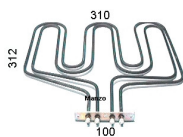

Codice: 451122.00CY

**RESISTENZA FORNO
DOPPIA
1300W+1500W
365X375 STAFFA
105X23MM**

Codice: 451105.00SI

**RESISTENZA FORNO
DOPPIA
1300+1500W**

Codice: 451102.00BO

**RESISTENZA FORNO
DOPPIA 900+1800W**

Codice: 450767.00EL