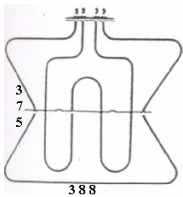

Codice: 453124.00SM

**RESISTENZA FORNO
DOPPIA 800+1800W**

Codice: 453120.00SM

**RESISTENZA FORNO
DOPPIA
1050+2800W
372X543**

Codice: 453118.00SM

**RESISTENZA FORNO
DOPPIA 800+2000W
- AU390XL424
INT56/24 TRAV436**

Codice: 453115.00SM

**RESISTENZA FORNO
DOPPIA
1000+1700W
390X370**

Codice: 453113.00SM

**RESISTENZA FORNO
DOPPIA
1000+1700W
385X390**

Codice: 453111.00SM

**RESISTENZA FORNO
DOPPIA 800+1000W**

Codice: 453081.00SV