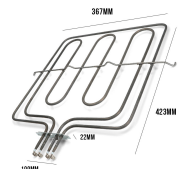

**RESISTENZA FORNO
2250W/230W+556W/
128V**

Codice: 450300.03FK