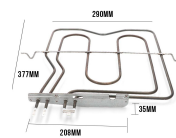

**RESISTENZA FORNO
DOPPIA
1400+1400W SU
ORDINAZIONE**

Codice: 450211.00ME

**RESISTENZA FORNO
DOPPIA
1000+1200W**

Codice: 450210.03ME