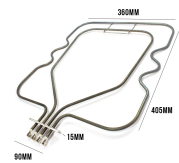

Codice: 451441.00IG

**RESISTENZA FORNO
DOPPIA 600+800W
CM26.4X33.50**

Codice: 451160.00GB

**RESISTENZA FORNO
DOPPIA 1200/1500W
ORIG**

Codice: 451121.00GF

**RESISTENZA FORNO
220V 850W+650W
DOPPIA**

Codice: 451103.00BO