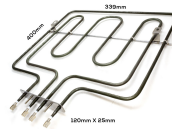

**RESISTENZA FORNO
DOPPIA
1000+1700W
425X355**

Codice: 453925.03ZA

**RESISTENZA FORNO
800+1750W**

Codice: 453923.00ZA

**RESISTENZA FORNO
DOPPIA 800+1650W
345X335**

Codice: 453921.00ZA

**RESISTENZA FORNO
DOPPIA 800+1800W**

Codice: 453877.00ZA

**RESISTENZA FORNO
DOPPIA
1200+1800W**

Codice: 453875.00ZA

**RESISTENZA FORNO
DOPPIA
1200+1800W**

Codice: 453874.00ZA

**RESISTENZA FORNO
DOPPIA 800+1700W**

Codice: 453848.00ZA

**RESISTENZA FORNO
DOPPIA
1000+1200W**