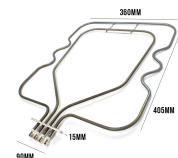

**RESISTENZA FORNO
220V 850W+650W
DOPPIA**

Codice: 451103.00BO