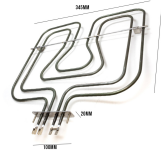

 @manzoricambi

 @manzoricambi

 @manzoricambi

INDICE

DOPPIA	2
--------------	---

DOPPIA

**RESISTENZA FORNO SUPERIORE
800+1650W 345X340**

Codice: 453928.00ZA

**RESISTENZA FORNO DOPPIA
1000+1700W
425X355**

Codice: 453925.03ZA

**RESISTENZA FORNO
800+1750W**

Codice: 453923.00ZA

**RESISTENZA FORNO DOPPIA 800+1650W
345X335**

Codice: 453921.00ZA

RESISTENZA FORNO DOPPIA 800+1800W