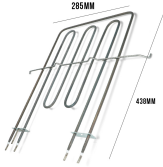

**RESISTENZA
SUPERIORE FORNO
W1400 + 1200**

Codice: 450254.00VE

**RESISTENZA FORNO
SUPERIORE
1100+1100W
340X320**

Codice: 450252.00BK

**RESISTENZA FORNO
SUP. 110+1200W
334X350**

Codice: 450250.00BK

**RESISTENZA FORNO
1000+1200W**

Codice: 450240.00ME

**RESISTENZA FORNO
2250+556W
ORIGINALE**

Codice: 450219.03ME

**RESISTENZA FORNO
DOPPIA
1400+1400W SU
ORDINAZIONE**

Codice: 450211.00ME

**RESISTENZA FORNO
DOPPIA
1000+1200W**

Codice: 450210.03ME