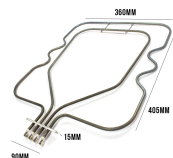

RESISTENZA FORNO DOPPIA 900+1400W

Codice: 451454.00IG

RESISTENZA FORNO DOPPIA 1200+1500W

Codice: 451441.00IG

RESISTENZA FORNO DOPPIA 900+2400W

Codice: 451438.00IG

RESISTENZA FORNO DOPPIA 600+800W

Codice: 451160.00GB

RESISTENZA FORNO DOPPIA 1010W+1010W 385X398 STAFFA 100MM

Codice: 451126.03CY

RESISTENZA FORNO INFERIORE 1050W-230V + 450W-98V

Codice: 451122.00CY

RESISTENZA FORNO DOPPIA 1200/1500W ORIG

Codice: 451121.00GF

RESISTENZA FORNO 220V 850W+650W DOPPIA

Codice: 451103.00BO

RESISTENZA FORNO DOPPIA 1300+1500W

Codice: 451102.00BO

RESISTENZA FORNO SUPERIORE 1300+1500W 370X370

Codice: 451101.00SI

RESISTENZA FORNO DOPPIA 900+1800W

Codice: 450767.00EL

RESISTENZA FORNO DOPPIA 1100+1500W SU ORDINAZIONE

Codice: 450762.00EL

RESISTENZA FORNO DOPPIA 800+1000W

Codice: 450761.00EL

RESISTENZA FORNO 700+2000W 303X33

Codice: 450405.00BP

RESISTENZA FORNO 1200+1200W

Codice: 450401.00BP

RESISTENZA FORNO 2250W/230W+556W/ 128V

Codice: 450300.03FK

RESISTENZA FORNO SUPERIORE DOPPIA 1200+1400W 220V

Codice: 450255.00CY