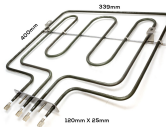

RESISTENZA FORNO DOPPIA 800+1700W

Codice: 453848.00ZA