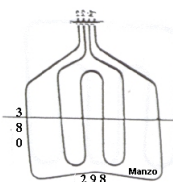

RESISTENZA FORNO DOPPIA 900+1400W

Codice: 451454.00IG

RESISTENZA FORNO DOPPIA 1200+1500W

Codice: 451441.00IG

RESISTENZA FORNO DOPPIA 900+2400W

Codice: 451438.00IG

RESISTENZA FORNO DOPPIA 600+800W

Codice: 451160.00GB

RESISTENZA FORNO DOPPIA 1010W+1010W 385X398 STAFFA 100MM

Codice: 451126.03CY

RESISTENZA FORNO INFERIORE 1050W-230V + 450W-98V

Codice: 451122.00CY

RESISTENZA FORNO DOPPIA 1200/1500W ORIG

Codice: 451121.00GF

RESISTENZA FORNO 220V 850W+650W DOPPIA

Codice: 451103.00BO

RESISTENZA FORNO DOPPIA 1300+1500W

Codice: 451102.00BO

RESISTENZA FORNO SUPERIORE 1300+1500W 370X370

Codice: 451101.00SI

RESISTENZA FORNO DOPPIA 900+1800W

Codice: 450767.00EL

RESISTENZA FORNO DOPPIA 1100+1500W SU ORDINAZIONE

Codice: 450762.00EL

RESISTENZA FORNO DOPPIA 800+1000W

Codice: 450761.00EL

RESISTENZA FORNO 700+2000W 303X33

Codice: 450405.00BP

RESISTENZA FORNO 1200+1200W

Codice: 450401.00BP

RESISTENZA FORNO 2250W/230W+556W/ 128V

Codice: 450300.03FK

RESISTENZA FORNO SUPERIORE DOPPIA 1200+1400W 220V

Codice: 450255.00CY