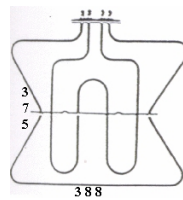

**RESISTENZA FORNO
DOPPIA 800+1000W**

Codice: 453081.00SV

**RESISTENZA FORNO
DOPPIA
1200+1400W**

Codice: 452720.00SM