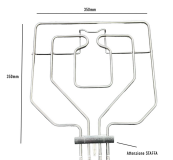

RESISTENZA FORNO DOPPIA 900+1400W

Codice: 451454.00IG

RESISTENZA FORNO DOPPIA 1200+1500W

Codice: 451441.00IG

RESISTENZA FORNO DOPPIA 900+2400W

Codice: 451438.00IG

RESISTENZA FORNO DOPPIA 600+800W

Codice: 451160.00GB

RESISTENZA FORNO DOPPIA 1010W+1010W 385X398 STAFFA 100MM

Codice: 451126.03CY

RESISTENZA FORNO INFERIORE 1050W-230V + 450W-98V

Codice: 451122.00CY

RESISTENZA FORNO DOPPIA 1200/1500W ORIG

Codice: 451121.00GF

RESISTENZA FORNO 220V 850W+650W DOPPIA

Codice: 451103.00BO

RESISTENZA FORNO DOPPIA 1300+1500W

Codice: 451102.00BO

RESISTENZA FORNO SUPERIORE 1300+1500W 370X370

Codice: 451101.00SI

RESISTENZA FORNO DOPPIA 900+1800W

Codice: 450767.00EL

RESISTENZA FORNO DOPPIA 1100+1500W SU ORDINAZIONE

Codice: 450762.00EL

RESISTENZA FORNO DOPPIA 800+1000W

Codice: 450761.00EL

RESISTENZA FORNO 700+2000W 303X33

Codice: 450405.00BP

RESISTENZA FORNO 1200+1200W

Codice: 450401.00BP

RESISTENZA FORNO 2250W/230W+556W/ 128V

Codice: 450300.03FK

RESISTENZA FORNO SUPERIORE DOPPIA 1200+1400W 220V

Codice: 450255.00CY