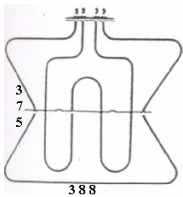

**RESIST.FORNO
DOPPIA 800+1800W**

Codice: 453120.00SM

**RESISTENZA FORNO
DOPPIA
1050+2800W
372X543**

Codice: 453118.00SM

**RESISTENZA FORNO
DOPPIA 800+2000W
- AU390XL424
INT56/24 TRAV436**

Codice: 453115.00SM

**RESISTENZA FORNO
DOPPIA
1000+1700W
390X370**

Codice: 453113.00SM

**RESISTENZA FORNO
DOPPIA
1000+1700W
385X390**

Codice: 453111.00SM

**RESISTENZA FORNO
DOPPIA 800+1000W**

Codice: 453081.00SV

**RESISTENZA FORNO
DOPPIA
1200+1400W**