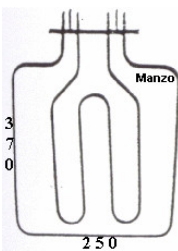

RESISTENZA FORNO DOPPIA
1000+1700W
425X355

Codice: 453925.03ZA

RESIST.FORNO
800+1750W

Codice: 453923.00ZA

RESISTENZA FORNO DOPPIA
800+1650W
345X335

Codice: 453921.00ZA

RESISTENZA FORNO DOPPIA
800+1800W

Codice: 453877.00ZA

RESISTENZA FORNO DOPPIA
1200+1800W

Codice: 453875.00ZA

RESISTENZA FORNO DOPPIA
1200+1800W

Codice: 453874.00ZA

RESISTENZA FORNO DOPPIA
800+1700W

Codice: 453848.00ZA

RESISTENZA FORNO DOPPIA
1000+1200W

Codice: 453846.00ZA

RESISTENZA FORNO DOPPIA
700+1800W
(365X360)

Codice: 453364.00TG

RESISTENZA FORNO DOPPIA
1000+1200W

Codice: 453361.00TG

RESISTENZA FORNO DOPPIA
1200+1800W

Codice: 453358.00TG

RESISTENZA FORNO DOPPIA
950+2000W