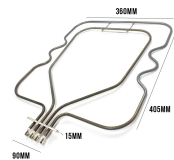

**RESISTENZA FORNO
DOPPIA 900+1600W
380X366**

Codice: 451455.00IG

**RESISTENZA FORNO
DOPPIA 900+1400W**

Codice: 451454.00IG

**RESISTENZA FORNO
900W + 2000W
DOPPIA**

Codice: 451445.00IG

**RESISTENZA FORNO
DOPPIA
1200+1500W**

Codice: 451441.00IG

**RESISTENZA FORNO
DOPPIA 900+2400W**

Codice: 451438.00IG

**RESISTENZA FORNO
DOPPIA 600+800W
CM26.4X33.50**

Codice: 451160.00GB

**RESISTENZA FORNO
DOPPIA
1010W+1010W
385X398 STAFFA
100MM**

Codice: 451126.03CY

**RESISTENZA FORNO
INFERIORE
1050W-230V +
450W-98V**

Codice: 451122.00CY

**RESISTENZA FORNO
DOPPIA 1200/1500W
ORIG**

Codice: 451121.00GF

**RESISTENZA FORNO
DOPPIA
1300W+1500W
365X375 STAFFA
105X23MM**

Codice: 451105.00SI

**RESISTENZA FORNO
220V 850W+650W
DOPPIA**

Codice: 451103.00BO

**RESISTENZA FORNO
DOPPIA
1300+1500W**

Codice: 451102.00BO

**RESISTENZA FORNO
SUPERIORE
1300+1500W
370X370**

Codice: 451101.00SI

**RESISTENZA FORNO
DOPPIA 900+1800W**

Codice: 450767.00EL

**RESISTENZA FORNO
DOPPIA
1100+1500W SU
ORDINAZIONE**

Codice: 450762.00EL

**RESISTENZA FORNO
DOPPIA 800+1000W**

Codice: 450761.00EL

**RESISTENZA FORNO
700+2000W 303X33**

Codice: 450405.00BP

**RESISTENZA FORNO
1200+1200W**

Codice: 450401.00BP