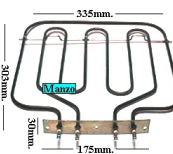

RESISTENZA FORNO DOPPIA 900+1400W

Codice: 451454.00IG

RESISTENZA FORNO DOPPIA 1200+1500W

Codice: 451441.00IG

RESISTENZA FORNO DOPPIA 900+2400W

Codice: 451438.00IG

RESISTENZA FORNO DOPPIA 600+800W

Codice: 451160.00GB

RESISTENZA FORNO DOPPIA 1010W+1010W 385X398 STAFFA 100MM

Codice: 451126.03CY

RESISTENZA FORNO INFERIORE 1050W-230V + 450W-98V

Codice: 451122.00CY

RESISTENZA FORNO DOPPIA 1200/1500W ORIG

Codice: 451121.00GF

RESISTENZA FORNO 220V 850W+650W DOPPIA

Codice: 451103.00BO

RESISTENZA FORNO DOPPIA 1300+1500W

Codice: 451102.00BO

RESISTENZA FORNO SUPERIORE 1300+1500W 370X370

Codice: 451101.00SI

RESISTENZA FORNO DOPPIA 900+1800W

Codice: 450767.00EL

RESISTENZA FORNO DOPPIA 1100+1500W SU ORDINAZIONE

Codice: 450762.00EL

RESISTENZA FORNO DOPPIA 800+1000W

Codice: 450761.00EL

RESISTENZA FORNO 700+2000W 303X33

Codice: 450405.00BP

RESISTENZA FORNO 1200+1200W

Codice: 450401.00BP

RESISTENZA FORNO 2250W/230W+556W/ 128V

Codice: 450300.03FK

RESISTENZA FORNO SUPERIORE DOPPIA 1200+1400W 220V

Codice: 450255.00CY