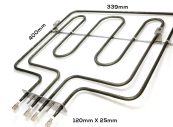

RESISTENZA FORNO DOPPIA
800+1700W

Codice: 453848.00ZA