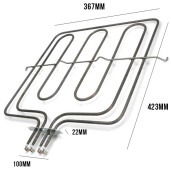

Codice: 450761.00EL

**RESISTENZA FORNO
700+2000W 303X33**

Codice: 450405.00BP

**RESISTENZA FORNO
1200+1200W**

Codice: 450401.00BP

**RESISTENZA FORNO
2250W/230W+556W/
128V**

Codice: 450300.03FK

**RESISTENZA FORNO
SUPERIORE DOPPIA
1200+1400W 220V**