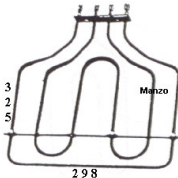

RESISTENZA FORNO DOPPIA
1000+1700W
425X355

Codice: 453925.03ZA

RESIST.FORNO
800+1750W

Codice: 453923.00ZA

RESISTENZA FORNO DOPPIA
800+1650W
345X335

Codice: 453921.00ZA

RESISTENZA FORNO DOPPIA
800+1800W

Codice: 453877.00ZA

RESISTENZA FORNO DOPPIA
1200+1800W

Codice: 453875.00ZA

RESISTENZA FORNO DOPPIA
1200+1800W

Codice: 453874.00ZA

RESISTENZA FORNO DOPPIA
800+1700W

Codice: 453848.00ZA

RESISTENZA FORNO DOPPIA
1000+1200W

Codice: 453846.00ZA

RESISTENZA FORNO DOPPIA
700+1800W
(365X360)

Codice: 453364.00TG

RESISTENZA FORNO DOPPIA
1000+1200W

Codice: 453361.00TG

RESISTENZA FORNO DOPPIA
1200+1800W

Codice: 453358.00TG

RESISTENZA FORNO DOPPIA
950+2000W