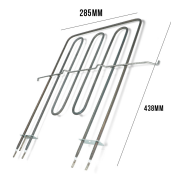

**RESISTENZA FORNO
2250W/230W+556W/
128V**

Codice: 450300.03FK

**RESISTENZA FORNO
SUPERIORE DOPPIA
1200+1400W 220V**

Codice: 450255.00CY

**RESISTENZA
SUPERIORE FORNO
W1400 + 1200**

Codice: 450254.00VE

**RESISTENZA FORNO
SUPERIORE
1100+1100W
340X320**

Codice: 450252.00BK

**RESISTENZA FORNO
SUP. 110+1200W
334X350 ORIGINALE**

Codice: 450250.00BK

**RESISTENZA FORNO
1000+1200W**

Codice: 450240.00ME

**RESISTENZA FORNO
2250+556W
ORIGINALE**

Codice: 450219.03ME

**RESISTENZA FORNO
DOPPIA
1400+1400W SU
ORDINAZIONE**

Codice: 450211.00ME

**RESISTENZA FORNO
DOPPIA
1000+1200W**

Codice: 450210.03ME