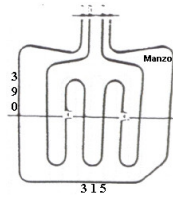

 @manzoricambi

 @manzoricambi

 @manzoricambi

INDICE

DOPPIA	2
--------------	---

DOPPIA

RESISTENZA FORNO SUPERIORE
800+1650W 345X340

Codice: 453928.00ZA

RESISTENZA FORNO DOPPIA
1000+1700W
425X355

Codice: 453925.03ZA

RESIST.FORNO
800+1750W

Codice: 453923.00ZA

RESISTENZA FORNO DOPPIA
800+1650W
345X335

Codice: 453921.00ZA

RESISTENZA FORNO DOPPIA
800+1800W

Codice: 453877.00ZA