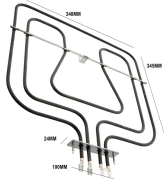

# DOPPIA

**RESISTENZA FORNO SUPERIORE 800+1650W 345X340**

Codice: 453928.00ZA

**RESISTENZA FORNO DOPPIA 1000+1700W 425X355**

Codice: 453925.03ZA

**RESISTENZA FORNO DOPP. 800+1750W**

Codice: 453923.00ZA

**RESISTENZA FORNO DOPPIA 800+1650W 345X335**