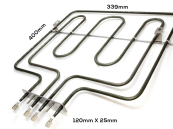

**RESISTENZA FORNO DOPPIA
1000+1700W
425X355**

Codice: 453925.03ZA

**RESISTENZA FORNO
800+1750W**

Codice: 453923.00ZA

**RESISTENZA FORNO DOPPIA 800+1650W
345X335**

Codice: 453921.00ZA

RESISTENZA FORNO DOPPIA 800+1800W

Codice: 453877.00ZA

**RESISTENZA FORNO DOPPIA
1200+1800W**

Codice: 453875.00ZA

**RESISTENZA FORNO DOPPIA
1200+1800W**

Codice: 453874.00ZA

RESISTENZA FORNO DOPPIA 800+1700W

Codice: 453848.00ZA

**RESISTENZA FORNO DOPPIA
1000+1200W**