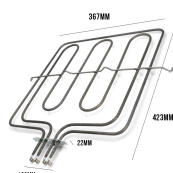

RESISTENZA FORNO DOPPIA 900+1400W

Codice: 451454.00IG

RESISTENZA FORNO DOPPIA 1200+1500W

Codice: 451441.00IG

RESISTENZA FORNO DOPPIA 900+2400W

Codice: 451438.00IG

RESISTENZA FORNO DOPPIA 600+800W

Codice: 451160.00GB

RESISTENZA FORNO DOPPIA 1010W+1010W 385X398 STAFFA 100MM

Codice: 451126.03CY

RESISTENZA FORNO INFERIORE 1050W-230V + 450W-98V

Codice: 451122.00CY

RESISTENZA FORNO DOPPIA 1200/1500W ORIG

Codice: 451121.00GF

RESISTENZA FORNO 220V 850W+650W DOPPIA

Codice: 451103.00BO

RESISTENZA FORNO DOPPIA 1300+1500W

Codice: 451102.00BO

RESISTENZA FORNO SUPERIORE 1300+1500W 370X370

Codice: 451101.00SI

RESISTENZA FORNO DOPPIA 900+1800W

Codice: 450767.00EL

RESISTENZA FORNO DOPPIA 1100+1500W SU ORDINAZIONE

Codice: 450762.00EL

RESISTENZA FORNO DOPPIA 800+1000W

Codice: 450761.00EL

RESISTENZA FORNO 700+2000W 303X33

Codice: 450405.00BP

RESISTENZA FORNO 1200+1200W

Codice: 450401.00BP

RESISTENZA FORNO 2250W/230W+556W/ 128V

Codice: 450300.03FK

RESISTENZA FORNO SUPERIORE DOPPIA 1200+1400W 220V

Codice: 450255.00CY