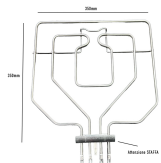

**RESISTENZA FORNO
DOPPIA
1300W+1500W
365X375 STAFFA
105X23MM**

Codice: 451105.00SI

**RESISTENZA FORNO
220V 850W+650W
DOPPIA**

Codice: 451103.00BO

**RESISTENZA FORNO
DOPPIA
1300+1500W**

Codice: 451102.00BO