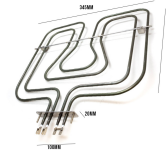

 @manzoricambi

 @manzoricambi

 @manzoricambi

INDICE

DOPPIA	2
--------------	---

DOPPIA

RESISTENZA FORNO SUPERIORE 800+1650W 345X340

Codice: 453928.00ZA

RESISTENZA FORNO DOPPIA 1000+1700W 425X355

Codice: 453925.03ZA

RESIST.FORNO 800+1750W

Codice: 453923.00ZA

RESISTENZA FORNO DOPPIA 800+1650W 345X335

Codice: 453921.00ZA

RESISTENZA FORNO DOPPIA 800+1800W

Codice: 453877.00ZA