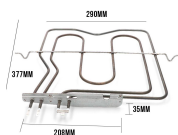

**RESISTENZA FORNO
1000+1200W**

Codice: 450240.00ME

**RESISTENZA FORNO
2250+556W
ORIGINALE**

Codice: 450219.03ME

**RESISTENZA FORNO
DOPPIA
1400+1400W SU
ORDINAZIONE**

Codice: 450211.00ME

**RESISTENZA FORNO
DOPPIA
1000+1200W**