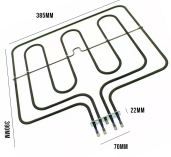

**RESISTENZA
SUPERIORE FORNO
W1400 + 1200**

Codice: 450254.00VE