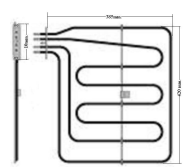

Codice: 453165.00SR

**RESISTENZA FORNO  
750+1500W**

Codice: 453161.00SR

**RESISTENZA FORNO  
DOPPIA 800+1800W  
A/LATERA**

Codice: 453131.00NA

**RESISTENZA FORNO  
DOPPIA 825+1740W  
370X38.2**

Codice: 453124.00SM

**RESISTENZA FORNO  
DOPPIA 800+1800W**

Codice: 453120.00SM

**RESISTENZA FORNO  
DOPPIA  
1050+2800W  
372X543**

Codice: 453118.00SM

**RESISTENZA FORNO  
DOPPIA 800+2000W  
- AU390XL424  
INT56/24 TRAV436**