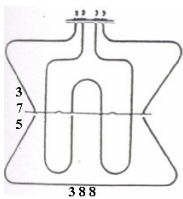

**RESIST.FORNO
DOPPIA 800+1800W**

Codice: 453120.00SM

**RESISTENZA FORNO
DOPPIA
1050+2800W
372X543**

Codice: 453118.00SM

**RESISTENZA FORNO
DOPPIA 800+2000W
- AU390XL424
INT56/24 TRAV436**

Codice: 453115.00SM

**RESISTENZA FORNO
DOPPIA
1000+1700W
390X370**

Codice: 453113.00SM

**RESISTENZA FORNO
DOPPIA
1000+1700W
385X390**

Codice: 453111.00SM

**RESISTENZA FORNO
DOPPIA 800+1000W**

Codice: 453081.00SV

**RESISTENZA FORNO
DOPPIA
1200+1400W**