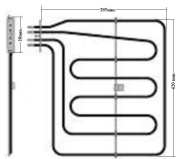

Codice: 453161.00SR

**RESISTENZA FORNO
DOPPIA 800+1800W
A/LATERA**

Codice: 453131.00NA

**RESISTENZA FORNO
1600+800W 382X332**

Codice: 453129.00NA

**RESISTENZA FORNO
DOPPIA 825+1740W
370X38.2**

Codice: 453124.00SM

**RESIST.FORNO
DOPPIA 800+1800W**

Codice: 453120.00SM

**RESISTENZA FORNO
DOPPIA
1050+2800W
372X543**

Codice: 453118.00SM

**RESISTENZA FORNO
DOPPIA 800+2000W
- AU390XL424
INT56/24 TRAV436**

Codice: 453115.00SM