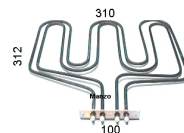

RESISTENZA FORNO SUPERIORE 1300+1500W 370X370

Codice: 451101.00SI

RESISTENZA FORNO DOPPIA 900+1800W

Codice: 450767.00EL