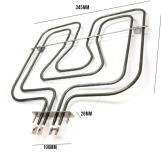

 @manzoricambi

 @manzoricambi

 @manzoricambi

INDICE

DOPPIA	2
--------------	---

DOPPIA

RESISTENZA FORNO SUPERIORE
800+1650W 345X340

Codice: 453928.00ZA

RESISTENZA FORNO DOPPIA
1000+1700W
425X355

Codice: 453925.03ZA

RESIST.FORNO
800+1750W

Codice: 453923.00ZA

RESISTENZA FORNO DOPPIA
800+1650W
345X335

Codice: 453921.00ZA

RESISTENZA FORNO DOPPIA
800+1800W

Codice: 453877.00ZA