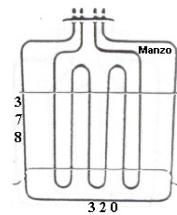

RESISTENZA FORNO DOPPIA
1000+1700W
425X355

Codice: 453925.03ZA

RESIST.FORNO
800+1750W

Codice: 453923.00ZA

RESISTENZA FORNO DOPPIA
800+1650W
345X335

Codice: 453921.00ZA

RESISTENZA FORNO DOPPIA
800+1800W

Codice: 453877.00ZA

RESISTENZA FORNO DOPPIA
1200+1800W

Codice: 453875.00ZA

RESISTENZA FORNO DOPPIA
1200+1800W

Codice: 453874.00ZA

RESISTENZA FORNO DOPPIA
800+1700W

Codice: 453848.00ZA

RESISTENZA FORNO DOPPIA
1000+1200W

Codice: 453846.00ZA

RESISTENZA FORNO DOPPIA
700+1800W
(365X360)

Codice: 453364.00TG

RESISTENZA FORNO DOPPIA
1000+1200W

Codice: 453361.00TG

RESISTENZA FORNO DOPPIA
1200+1800W

Codice: 453358.00TG

RESISTENZA FORNO DOPPIA
950+2000W