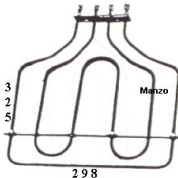

RESISTENZA FORNO DOPPIA 1000+1700W 425X355

Codice: 453925.03ZA

RESIST.FORNO 800+1750W

Codice: 453923.00ZA

RESISTENZA FORNO DOPPIA 800+1650W 345X335

Codice: 453921.00ZA

RESISTENZA FORNO DOPPIA 800+1800W

Codice: 453877.00ZA

RESISTENZA FORNO DOPPIA 1200+1800W

Codice: 453875.00ZA

RESISTENZA FORNO DOPPIA 1200+1800W

Codice: 453874.00ZA

RESISTENZA FORNO DOPPIA 800+1700W

Codice: 453848.00ZA

RESISTENZA FORNO DOPPIA 1000+1200W

Codice: 453846.00ZA

RESISTENZA FORNO DOPPIA 700+1800W (365X360)

Codice: 453364.00TG

RESISTENZA FORNO DOPPIA 1000+1200W

Codice: 453361.00TG

RESISTENZA FORNO DOPPIA 1200+1800W

Codice: 453358.00TG

RESISTENZA FORNO DOPPIA 950+2000W