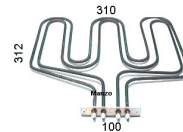

**RESISTENZA FORNO
DOPPIA 900+1800W**

Codice: 450767.00EL