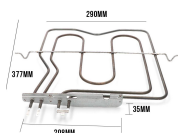

**RESISTENZA FORNO
1000+1200W**

Codice: 450240.00ME

**RESISTENZA FORNO
2250+556W
ORIGINALE**

Codice: 450219.03ME

**RESISTENZA FORNO
DOPPIA
1400+1400W SU
ORDINAZIONE**

Codice: 450211.00ME

**RESISTENZA FORNO
DOPPIA
1000+1200W**