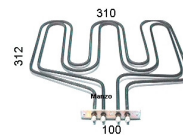

**RESISTENZA FORNO
DOPPIA 900+1800W**

Codice: 450767.00EL