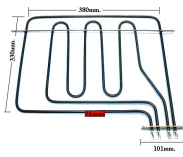

**RESIST.FORNO
750+1500W**

Codice: 453161.00SR

**RESISTENZA FORNO
DOPPIA 800+1800W
A/LATERA**

Codice: 453131.00NA

**RESISTENZA FORNO
1600+800W 382X332**

Codice: 453129.00NA

**RESISTENZA FORNO
DOPPIA 825+1740W
370X38.2**

Codice: 453124.00SM

**RESIST.FORNO
DOPPIA 800+1800W**

Codice: 453120.00SM

**RESISTENZA FORNO
DOPPIA
1050+2800W
372X543**

Codice: 453118.00SM

**RESISTENZA FORNO
DOPPIA 800+2000W
- AU390XL424
INT56/24 TRAV436**

Codice: 453115.00SM

**RESISTENZA FORNO
DOPPIA
1000+1700W
390X370**

Codice: 453113.00SM

**RESISTENZA FORNO
DOPPIA
1000+1700W
385X390**

Codice: 453111.00SM

**RESISTENZA FORNO
DOPPIA 800+1000W**

Codice: 453081.00SV

**RESISTENZA FORNO
DOPPIA
1200+1400W**

Codice: 452720.00SM

**RESISTENZA FORNO
DOPPIA
1400+2000W**

Codice: 452446.00ON

**RESISTENZA FORNO
DOPPIA 800+1100W**

Codice: 452444.00ON

**RESISTENZA FORNO
1500+1800W**

Codice: 452363.00OL

**RESISTENZA FORNO
SUPERIORE
900W+1500W**

Codice: 451997.00LO

**RESISTENZA FORNO
1000+2000W MAXI**

Codice: 451993.00LO

**RESISTENZA FORNO
DOPPIA 650+1400W**

Codice: 451521.00IN

**RESISTENZA FORNO
DOPPIA 900+1600W
380X366 INTER.
100/50**

Codice: 451464.03IG

**RESISTENZA FORNO
DOPPIA 900+1600W
380X366**

Codice: 451455.00IG