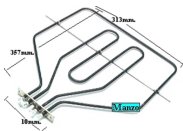

**RESISTENZA FORNO
750+1500W**

Codice: 453161.00SR

**RESISTENZA FORNO
DOPPIA 800+1800W
A/LATERA**

Codice: 453131.00NA

**RESISTENZA FORNO
1600+800W 382X332**

Codice: 453129.00NA

**RESISTENZA FORNO
DOPPIA 825+1740W
370X38.2**

Codice: 453124.00SM

**RESISTENZA FORNO
DOPPIA 800+1800W**

Codice: 453120.00SM

**RESISTENZA FORNO
DOPPIA
1050+2800W
372X543**

Codice: 453118.00SM

**RESISTENZA FORNO
DOPPIA 800+2000W
- AU390XL424
INT56/24 TRAV436**

Codice: 453115.00SM

**RESISTENZA FORNO
DOPPIA
1000+1700W
390X370**

Codice: 453113.00SM

**RESISTENZA FORNO
DOPPIA
1000+1700W
385X390**

Codice: 453111.00SM

**RESISTENZA FORNO
DOPPIA 800+1000W**

Codice: 453081.00SV

**RESISTENZA FORNO
DOPPIA
1200+1400W**

Codice: 452720.00SM

**RESISTENZA FORNO
DOPPIA
1400+2000W**

Codice: 452446.00ON

**RESISTENZA FORNO
DOPPIA 800+1100W**

Codice: 452444.00ON

**RESISTENZA FORNO
1500+1800W**

Codice: 452363.00OL

**RESISTENZA FORNO
900/1500W
STAFFA/DIRITTA
ELIMINATO**

Codice: 451995.00AV

**RESISTENZA FORNO
1000+2000W MAXI**

Codice: 451993.00LO

**RESISTENZA FORNO
DOPPIA 650+1400W**

Codice: 451521.00IN

**RESISTENZA FORNO
DOPPIA 900+1600W
380X366 INTER.
100/50**

Codice: 451464.03IG