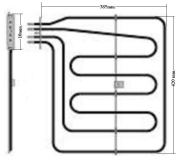

Codice: 453124.00SM

**RESISTENZA FORNO
DOPPIA 800+1800W**

Codice: 453120.00SM

**RESISTENZA FORNO
DOPPIA
1050+2800W
372X543**

Codice: 453118.00SM

**RESISTENZA FORNO
DOPPIA 800+2000W
- AU390XL424
INT56/24 TRAV436**