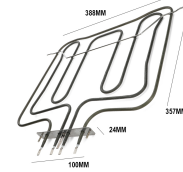

**RESISTENZA FORNO
DOPPIA 800+2000W
- AU390XL424
INT56/24 TRAV436**

Codice: 453115.00SM

**RESISTENZA FORNO
DOPPIA
1000+1700W
390X370**

Codice: 453113.00SM