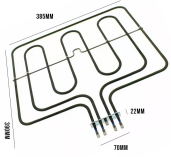

**RESISTENZA
SUPERIORE FORNO
W1400 + 1200**

Codice: 450254.00VE