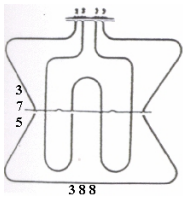

Codice: 453124.00SM

**RESISTENZA FORNO
DOPPIA 800+1800W**

Codice: 453120.00SM

**RESISTENZA FORNO
DOPPIA
1050+2800W
372X543**

Codice: 453118.00SM

**RESISTENZA FORNO
DOPPIA 800+2000W
- AU390XL424
INT56/24 TRAV436**

Codice: 453115.00SM

**RESISTENZA FORNO
DOPPIA
1000+1700W
390X370**

Codice: 453113.00SM

**RESISTENZA FORNO
DOPPIA
1000+1700W
385X390**

Codice: 453111.00SM

**RESISTENZA FORNO
DOPPIA 800+1000W**

Codice: 453081.00SV