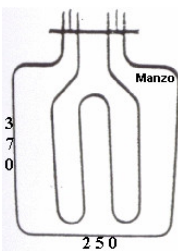

RESISTENZA FORNO DOPPIA 1000+1700W 425X355

Codice: 453925.03ZA

RESIST.FORNO 800+1750W

Codice: 453923.00ZA

RESISTENZA FORNO DOPPIA 800+1650W 345X335

Codice: 453921.00ZA

RESISTENZA FORNO DOPPIA 800+1800W

Codice: 453877.00ZA

RESISTENZA FORNO DOPPIA 1200+1800W

Codice: 453875.00ZA

RESISTENZA FORNO DOPPIA 1200+1800W

Codice: 453874.00ZA

RESISTENZA FORNO DOPPIA 800+1700W

Codice: 453848.00ZA

RESISTENZA FORNO DOPPIA 1000+1200W

Codice: 453846.00ZA

RESISTENZA FORNO DOPPIA 700+1800W (365X360)

Codice: 453364.00TG

RESISTENZA FORNO DOPPIA 1000+1200W

Codice: 453361.00TG

RESISTENZA FORNO DOPPIA 1200+1800W

Codice: 453358.00TG

RESISTENZA FORNO DOPPIA 950+2000W