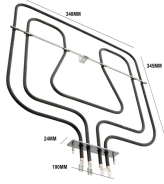

 @manzoricambi

 @manzoricambi

 @manzoricambi

INDICE

DOPPIA	2
--------------	---

DOPPIA

RESISTENZA FORNO SUPERIORE
800+1650W 345X340

Codice: 453928.00ZA

RESISTENZA FORNO DOPPIA
1000+1700W
425X355

Codice: 453925.03ZA

RESIST.FORNO
800+1750W

Codice: 453923.00ZA

RESISTENZA FORNO DOPPIA
800+1650W
345X335

Codice: 453921.00ZA

RESISTENZA FORNO DOPPIA
800+1800W

Codice: 453877.00ZA