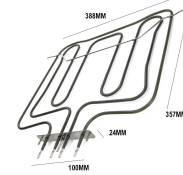

**RESIST.FORNO
DOPPIA 800+1800W**

Codice: 453120.00SM

**RESISTENZA FORNO
DOPPIA
1050+2800W
372X543**

Codice: 453118.00SM

**RESISTENZA FORNO
DOPPIA 800+2000W
- AU390XL424
INT56/24 TRAV436**

Codice: 453115.00SM