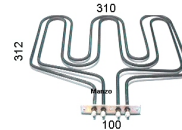

**RESISTENZA FORNO
SUPERIORE
1300+1500W
370X370**

Codice: 451101.00SI

**RESISTENZA FORNO
DOPPIA 900+1800W**

Codice: 450767.00EL