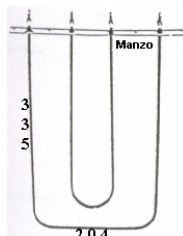

RESISTENZA FORNO DOPPIA 900+1400W

Codice: 451454.00IG

RESISTENZA FORNO DOPPIA 1200+1500W

Codice: 451441.00IG

RESISTENZA FORNO DOPPIA 900+2400W

Codice: 451438.00IG

RESISTENZA FORNO DOPPIA 600+800W

Codice: 451160.00GB

RESISTENZA FORNO DOPPIA 1010W+1010W 385X398 STAFFA 100MM

Codice: 451126.03CY

RESISTENZA FORNO INFERIORE 1050W-230V + 450W-98V

Codice: 451122.00CY

RESISTENZA FORNO DOPPIA 1200/1500W ORIG

Codice: 451121.00GF

RESISTENZA FORNO 220V 850W+650W DOPPIA

Codice: 451103.00BO

RESISTENZA FORNO DOPPIA 1300+1500W

Codice: 451102.00BO

RESISTENZA FORNO SUPERIORE 1300+1500W 370X370

Codice: 451101.00SI

RESISTENZA FORNO DOPPIA 900+1800W

Codice: 450767.00EL

RESISTENZA FORNO DOPPIA 1100+1500W SU ORDINAZIONE

Codice: 450762.00EL

RESISTENZA FORNO DOPPIA 800+1000W

Codice: 450761.00EL

RESISTENZA FORNO 700+2000W 303X33

Codice: 450405.00BP

RESISTENZA FORNO 1200+1200W

Codice: 450401.00BP

RESISTENZA FORNO 2250W/230W+556W/ 128V

Codice: 450300.03FK

RESISTENZA FORNO SUPERIORE DOPPIA 1200+1400W 220V

Codice: 450255.00CY