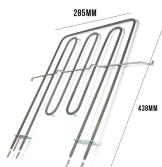

**RESISTENZA FORNO
SUPERIORE
1100+1100W
340X320**

Codice: 450252.00BK

**RESISTENZA .FORNO
SUP.110+1200W
334X350**

Codice: 450250.00BK

**RESISTENZA FORNO
DOPPIA 800+1200W**

Codice: 450241.00ME

**RESISTENZA FORNO
1000+1200W**

Codice: 450240.00ME

**RESISTENZA FORNO
2250+556W
ORIGINALE**

Codice: 450219.03ME

**RESISTENZA FORNO
DOPPIA
1400+1400W SU
ORDINAZIONE**

Codice: 450211.00ME

**RESISTENZA FORNO
DOPPIA
1000+1200W**

Codice: 450210.03ME