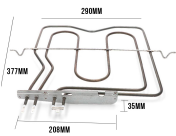

**RESISTENZA FORNO
DOPPIA
1000+1200W**

Codice: 450210.03ME