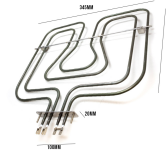

# DOPPIA

**RESISTENZA FORNO SUPERIORE 800+1650W 345X340**

Codice: 453928.00ZA

**RESISTENZA FORNO DOPPIA 1000+1700W 425X355**

Codice: 453925.03ZA

**RESISTENZA FORNO DOPP. 800+1750W**

Codice: 453923.00ZA

**RESISTENZA FORNO DOPPIA 800+1650W 345X335**