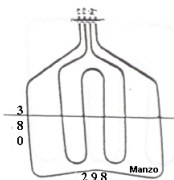

**RESISTENZA FORNO
DOPPIA 900+1600W
380X366**

Codice: 451455.00IG

**RESISTENZA FORNO
DOPPIA 900+1400W**

Codice: 451454.00IG

**RESISTENZA FORNO
900W + 2000W
DOPPIA**

Codice: 451445.00IG

**RESISTENZA FORNO
DOPPIA
1200+1500W**

Codice: 451441.00IG

**RESISTENZA FORNO
DOPPIA 900+2400W**

Codice: 451438.00IG

**RESISTENZA FORNO
DOPPIA 600+800W
CM26.4X33.50**

Codice: 451160.00GB

**RESISTENZA FORNO
DOPPIA
1010W+1010W
385X398 STAFFA
100MM**

Codice: 451126.03CY

**RESISTENZA FORNO
INFERIORE
1050W-230V +
450W-98V**

Codice: 451122.00CY

**RESISTENZA FORNO
DOPPIA 1200/1500W
ORIG**

Codice: 451121.00GF

**RESISTENZA FORNO
DOPPIA
1300W+1500W
365X375 STAFFA
105X23MM**

Codice: 451105.00SI

**RESISTENZA FORNO
220V 850W+650W
DOPPIA**

Codice: 451103.00BO

**RESISTENZA FORNO
DOPPIA
1300+1500W**

Codice: 451102.00BO

**RESISTENZA FORNO
SUPERIORE
1300+1500W
370X370**

Codice: 451101.00SI

**RESISTENZA FORNO
DOPPIA 900+1800W**

Codice: 450767.00EL

**RESISTENZA FORNO
DOPPIA
1100+1500W SU
ORDINAZIONE**

Codice: 450762.00EL

**RESISTENZA FORNO
DOPPIA 800+1000W**

Codice: 450761.00EL

**RESISTENZA FORNO
700+2000W 303X33**

Codice: 450405.00BP

**RESISTENZA FORNO
1200+1200W**

Codice: 450401.00BP