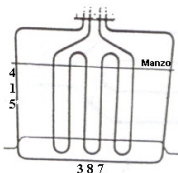

RESISTENZA FORNO DOPPIA
1200+1800W

Codice: 453875.00ZA

RESISTENZA FORNO DOPPIA
1200+1800W

Codice: 453874.00ZA

RESISTENZA FORNO DOPPIA
800+1700W

Codice: 453848.00ZA

RESISTENZA FORNO DOPPIA
1000+1200W

Codice: 453846.00ZA

RESISTENZA FORNO DOPPIA
700+1800W
(365X360)

Codice: 453364.00TG

RESISTENZA FORNO DOPPIA
1000+1200W

Codice: 453361.00TG

RESISTENZA FORNO DOPPIA
1200+1800W

Codice: 453358.00TG

RESISTENZA FORNO DOPPIA
950+2000W