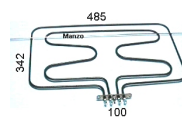

**RESISTENZA FORNO DOPPIA
1050+2000W MAXI
ORIG**

Codice: 453165.00SR