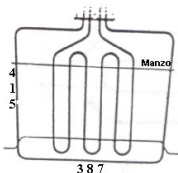

RESISTENZA FORNO DOPPIA 1200+1800W

Codice: 453875.00ZA

RESISTENZA FORNO DOPPIA 1200+1800W

Codice: 453874.00ZA

RESISTENZA FORNO DOPPIA 800+1700W

Codice: 453848.00ZA

RESISTENZA FORNO DOPPIA 1000+1200W

Codice: 453846.00ZA

RESISTENZA FORNO DOPPIA 700+1800W (365X360)

Codice: 453364.00TG

RESISTENZA FORNO DOPPIA 1000+1200W

Codice: 453361.00TG

RESISTENZA FORNO DOPPIA 1200+1800W

Codice: 453358.00TG

RESISTENZA FORNO DOPPIA 950+2000W