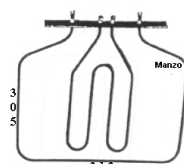

RESISTENZA FORNO DOPPIA 1100+1500W SU ORDINAZIONE

Codice: 450762.00EL

RESISTENZA FORNO DOPPIA 800+1000W

Codice: 450761.00EL