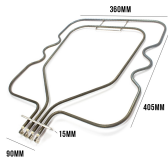

**RESISTENZA FORNO
220V 850W+650W
DOPPIA**

Codice: 451103.00BO