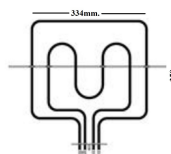

**RESISTENZA FORNO
SUPERIORE
1100+1100W
340X320**

Codice: 450252.00BK

**RESISTENZA .FORNO
SUP.110+1200W
334X350**

Codice: 450250.00BK