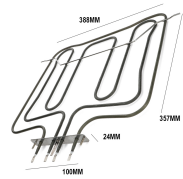

**RESISTENZA FORNO
750+1500W**

Codice: 453161.00SR

**RESISTENZA FORNO
DOPPIA 800+1800W
A/LATERA**

Codice: 453131.00NA

**RESISTENZA FORNO
DOPPIA 825+1740W
370X38.2**

Codice: 453124.00SM

**RESISTENZA FORNO
DOPPIA 800+1800W**

Codice: 453120.00SM

**RESISTENZA FORNO
DOPPIA
1050+2800W
372X543**

Codice: 453118.00SM

**RESISTENZA FORNO
DOPPIA 800+2000W
- AU390XL424
INT56/24 TRAV436**

Codice: 453115.00SM

**RESISTENZA FORNO
DOPPIA
1000+1700W
390X370**

Codice: 453113.00SM

**RESISTENZA FORNO
DOPPIA
1000+1700W
385X390**

Codice: 453111.00SM

**RESISTENZA FORNO
DOPPIA 800+1000W**

Codice: 453081.00SV

**RESISTENZA FORNO
DOPPIA
1200+1400W**

Codice: 452720.00SM

**RESISTENZA FORNO
DOPPIA
1400+2000W**

Codice: 452446.00ON

**RESISTENZA FORNO
DOPPIA 800+1100W**

Codice: 452444.00ON

**RESISTENZA FORNO
1500+1800W**

Codice: 452363.00OL

**RESISTENZA FORNO
900/1500W
STAFFA/DIRITTA
ELIMINATO**

Codice: 451995.00AV

**RESISTENZA FORNO
1000+2000W MAXI**

Codice: 451993.00LO

**RESISTENZA FORNO
DOPPIA 650+1400W**

Codice: 451521.00IN

**RESISTENZA FORNO
DOPPIA 900+1600W
380X366 INTER.
100/50**

Codice: 451464.03IG

**RESISTENZA FORNO
DOPPIA 900+1600W
380X366**

Codice: 451455.00IG

**RESISTENZA FORNO
900W + 2000W
DOPPIA**

Codice: 451445.00IG