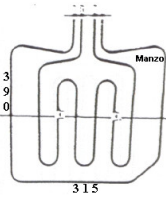

 @manzoricambi

 @manzoricambi

 @manzoricambi

INDICE

DOPPIA	2
--------------	---

DOPPIA

RESISTENZA FORNO SUPERIORE 800+1650W 345X340

Codice: 453928.00ZA

RESISTENZA FORNO DOPPIA 1000+1700W 425X355

Codice: 453925.03ZA

RESIST.FORNO 800+1750W

Codice: 453923.00ZA

RESISTENZA FORNO DOPPIA 800+1650W 345X335

Codice: 453921.00ZA

RESISTENZA FORNO DOPPIA 800+1800W

Codice: 453877.00ZA