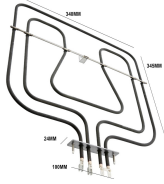

 @manzoricambi

 @manzoricambi

 @manzoricambi

INDICE

DOPPIA	2
--------------	---

DOPPIA

RESISTENZA FORNO SUPERIORE 800+1650W 345X340

Codice: 453928.00ZA

RESISTENZA FORNO DOPPIA 1000+1700W 425X355

Codice: 453925.03ZA

RESIST.FORNO 800+1750W

Codice: 453923.00ZA

RESISTENZA FORNO DOPPIA 800+1650W 345X335

Codice: 453921.00ZA

RESISTENZA FORNO DOPPIA 800+1800W

Codice: 453877.00ZA