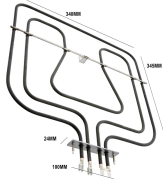

 @manzoricambi

 @manzoricambi

 @manzoricambi

INDICE

DOPPIA	2
--------------	---

DOPPIA

**RESISTENZA FORNO SUPERIORE
800+1650W 345X340**

Codice: 453928.00ZA

**RESISTENZA FORNO DOPPIA
1000+1700W
425X355**

Codice: 453925.03ZA

**RESISTENZA FORNO
800+1750W**

Codice: 453923.00ZA

**RESISTENZA FORNO DOPPIA 800+1650W
345X335**

Codice: 453921.00ZA

RESISTENZA FORNO DOPPIA 800+1800W