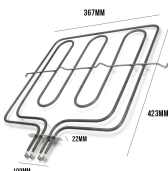

**RESISTENZA FORNO
2250W/230W+556W/
128V**

Codice: 450300.03FK