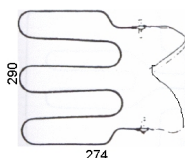

 @manzoricambi

 @manzoricambi

 @manzoricambi

INDICE

| | |
|----------------------|---|
| CAVI ELETTRICI | 2 |
| PRESE E SPINE | 2 |
| RESISTENZA | 2 |

CAVI ELETTRICI

**CAVO
ALIMENTAZIONE
3X1 MT.2 PRESA
ITALY**

Codice: 214886.00PO

PRESE E SPINE

**SPINOTTO PER
CORDONE STUFA
10/18A**

Codice: 051511.00AV

RESISTENZA

**RESISTENZA
BISTECCHIERA
1550W**

Codice: 352995.00AV

**RESISTENZA
BISTECCHIERA
2000W**

Codice: 352985.00BI

**RESISTENZA
BISTECCHIERA
1800W 273X184**

Codice: 352980.00AV

**RESISTENZA
BISTECCHIERA 800W
110V**

Codice: 352800.00TF

**RESISTENZA
BISTECCHIERA
2000W 377X170**

Codice: 352480.00MX

**RESISTENZA
BISTECCHIERA
2000W+MANICO+CA
VO**