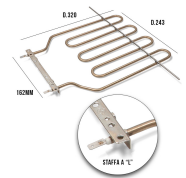

Codice: 352800.00TF

**RESISTENZA
BISTECCHIERA
2000W 377X170**

Codice: 352480.00MX

**RESISTENZA
BISTECCHIERA
2000W+MANICO+CA
VO**

Codice: 352251.00GT

**RESISTENZA
BISTECCHIERA 750W
192X152X18**

Codice: 352241.00GR

**RESISTENZA
BISTECCHIERA
1000W+1450W**

Codice: 352130.00DL

**RESISTENZA
BISTECCHIERA
2000W 31X296**

Codice: 352129.00AV

**RESISTENZA
BISTECCHIERA 550W
287X167**

Codice: 352125.00DL

**RESISTENZA
BISTECCHIERA 650W
264X167**

Codice: 352124.00DL

**RESISTENZA
BISTECCHIERA
1900W (243X320)
ORIGINALE**

Codice: 352121.03DL

**RESISTENZA
BISTECCHIERA
1550W**

Codice: 352006.00AV

**RESISTENZA
BISTECCHIERA
1000W CON FILO**

Codice: 352005.00AV