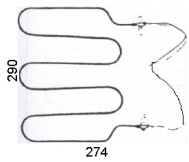

Codice: 010307.03G3

CAVI ELETTRICI

**CAVO
ALIMENTAZIONE
3X1 MT.2 PRESA
ITALY**

Codice: 214886.00P0

PRESE E SPINE

**SPINOTTO PER
CORDONE STUFA
10/18A**

Codice: 051511.00AV

RESISTENZA

Codice: 352800.00TF

**RESISTENZA
BISTECCHIERA
2000W 377X170**

Codice: 352480.00MX

**RESISTENZA
BISTECCHIERA
2000W+MANICO+CA
VO**

Codice: 352251.00GT

**RESISTENZA
BISTECCHIERA 750W
192X152X18**

Codice: 352241.00GR