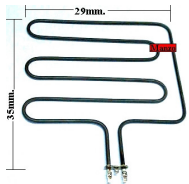

Codice: 352800.00TF

**RESISTENZA
BISTECCHIERA
2000W 377X170**

Codice: 352480.00MX

**RESISTENZA
BISTECCHIERA
2000W+MANICO+CA
VO**

Codice: 352251.00GT

**RESISTENZA
BISTECCHIERA 750W
192X152X18**

Codice: 352241.00GR

**RESISTENZA
BISTECCHIERA
1000W+1450W**

Codice: 352130.00DL

**RESISTENZA
BISTECCHIERA
2000W 31X296**

Codice: 352129.00AV

**RESISTENZA
BISTECCHIERA 550W
287X167**

Codice: 352125.00DL

**RESISTENZA
BISTECCHIERA 650W
264X167**