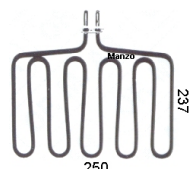

 @manzoricambi

 @manzoricambi

 @manzoricambi

INDICE

| | |
|----------------------|---|
| CAVI ELETTRICI | 2 |
| PRESE E SPINE | 2 |
| RESISTENZA | 2 |

CAVI ELETTRICI

**CAVO
ALIMENTAZIONE
3X1 MT.2 PRESA
ITALY**

Codice: 214886.00PO

PRESE E SPINE

**SPINOTTO PER
CORDONE STUFA
10/18A**

Codice: 051511.00AV

RESISTENZA

**RESISTENZA
BISTECCHIERA
1550W**

Codice: 352995.00AV

**RESISTENZA
BISTECCHIERA
2000W**

Codice: 352985.00BI

**RESISTENZA
BISTECCHIERA
1800W 273X184**

Codice: 352980.00AV

**RESISTENZA
BISTECCHIERA 800W
110V**

Codice: 352800.00TF

**RESISTENZA
BISTECCHIERA
2000W 377X170**

Codice: 352480.00MX

**RESISTENZA
BISTECCHIERA
2000W+MANICO+CA
VO**