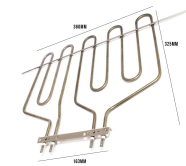

Codice: 352800.00TF

**RESISTENZA
BISTECCHIERA
2000W 377X170**

Codice: 352480.00MX

**RESISTENZA
BISTECCHIERA
2000W+MANICO+CA
VO**

Codice: 352251.00GT

**RESISTENZA
BISTECCHIERA 750W
192X152X18**

Codice: 352241.00GR