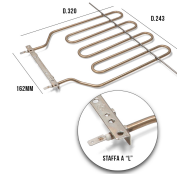

**RESISTENZA
BISTECCHIERA 650W
264X167**

Codice: 352124.00DL

**RESISTENZA
BISTECCHIERA
1900W (243X320)
ORIGINALE**

Codice: 352121.03DL