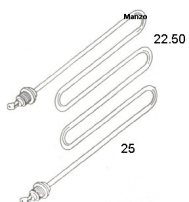

Codice: 352800.00TF

**RESISTENZA
BISTECCHIERA
2000W 377X170**

Codice: 352480.00MX

**RESISTENZA
BISTECCHIERA
2000W+MANICO+CA
VO**

Codice: 352251.00GT

**RESISTENZA
BISTECCHIERA 750W
192X152X18**

Codice: 352241.00GR

**RESISTENZA
BISTECCHIERA
1000W+1450W**

Codice: 352130.00DL

**RESISTENZA
BISTECCHIERA
2000W 31X296**

Codice: 352129.00AV

**RESISTENZA
BISTECCHIERA 550W
287X167**

Codice: 352125.00DL

**RESISTENZA
BISTECCHIERA 650W
264X167**

Codice: 352124.00DL

**RESISTENZA
BISTECCHIERA
1900W (243X320)
ORIGINALE**

Codice: 352121.03DL

**RESISTENZA
BISTECCHIERA
1550W**

Codice: 352006.00AV

**RESISTENZA
BISTECCHIERA
1000W CON FILO**

Codice: 352005.00AV