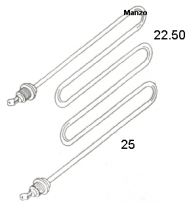

Codice: 352251.00GT

**RESISTENZA
BISTECCHIERA 750W
192X152X18**

Codice: 352241.00GR

**RESISTENZA
BISTECCHIERA
1000W+1450W**

Codice: 352130.00DL

**RESISTENZA
BISTECCHIERA
2000W 31X296**

Codice: 352129.00AV

**RESISTENZA
BISTECCHIERA 550W
287X167**

Codice: 352125.00DL

**RESISTENZA
BISTECCHIERA 650W
264X167**

Codice: 352124.00DL

**RESISTENZA
BISTECCHIERA
1900W (243X320)
ORIGINALE**

Codice: 352121.03DL

**RESISTENZA
BISTECCHIERA
1550W**

Codice: 352006.00AV

**RESISTENZA
BISTECCHIERA
1000W CON FILO**

Codice: 352005.00AV

**RESISTENZA
BISTECCHIERA
1800W**

Codice: 352004.00AL

**RESISTENZA
BISTECCHIERA 600W**

Codice: 352000.00AL