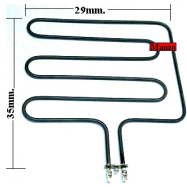

Codice: 352985.00BI

**RESISTENZA
BISTECCHIERA
1800W 273X184**

Codice: 352980.00AV

**RESISTENZA
BISTECCHIERA 800W
110V**

Codice: 352800.00TF

**RESISTENZA
BISTECCHIERA
2000W 377X170**

Codice: 352480.00MX

**RESISTENZA
BISTECCHIERA
2000W+MANICO+CA
VO**

Codice: 352251.00GT

**RESISTENZA
BISTECCHIERA 750W
192X152X18**

Codice: 352241.00GR

**RESISTENZA
BISTECCHIERA
1000W+1450W**

Codice: 352130.00DL

**RESISTENZA
BISTECCHIERA
2000W 31X296**

Codice: 352129.00AV

**RESISTENZA
BISTECCHIERA 550W
287X167**

Codice: 352125.00DL

**RESISTENZA
BISTECCHIERA 650W
264X167**

Codice: 352124.00DL

**RESISTENZA
BISTECCHIERA
1900W (243X320)
ORIGINALE**

Codice: 352121.03DL

**RESISTENZA
BISTECCHIERA
1550W**

Codice: 352006.00AV