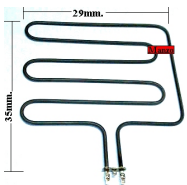

Codice: 352800.00TF

**RESISTENZA  
BISTECCHIERA  
2000W 377X170**

Codice: 352480.00MX

**RESISTENZA  
BISTECCHIERA  
2000W+MANICO+CA  
VO**

Codice: 352251.00GT

**RESISTENZA  
BISTECCHIERA 750W  
192X152X18**

Codice: 352241.00GR

**RESISTENZA  
BISTECCHIERA  
1000W+1450W**

Codice: 352130.00DL

**RESISTENZA  
BISTECCHIERA  
2000W 31X296**

Codice: 352129.00AV

**RESISTENZA  
BISTECCHIERA 550W  
287X167**

Codice: 352125.00DL

**RESISTENZA  
BISTECCHIERA 650W  
264X167**

Codice: 352124.00DL

**RESISTENZA  
BISTECCHIERA  
1900W (243X320)  
ORIGINALE**

Codice: 352121.03DL

**RESISTENZA  
BISTECCHIERA  
1550W**

Codice: 352006.00AV

**RESISTENZA  
BISTECCHIERA  
1000W CON FILO**