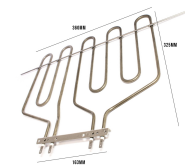

Codice: 352241.00GR

**RESISTENZA
BISTECCHIERA
1000W+1450W**

Codice: 352130.00DL