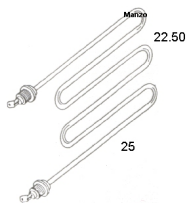

**RESISTENZA
BISTECCHIERA
1800W**

Codice: 352004.00AL

BISTECCHIERA 600W

Codice: 352000.00AL