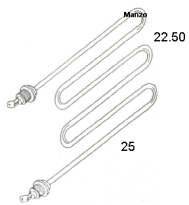

**RESISTENZA
BISTECCHIERA
1800W**

Codice: 352004.00AL

BISTECCHIERA 600W

Codice: 352000.00AL