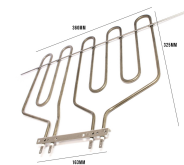

Codice: 352241.00GR

**RESISTENZA
BISTECCHIERA
1000W+1450W**

Codice: 352130.00DL