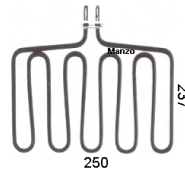

# RESISTENZA

**RESISTENZA  
BISTECCHIERA  
1550W**

Codice: 352995.00AV

**RESISTENZA  
BISTECCHIERA  
2000W**

Codice: 352985.00BI

**RESISTENZA  
BISTECCHIERA  
1800W 273X184**

Codice: 352980.00AV

**RESISTENZA  
BISTECCHIERA 800W  
110V**