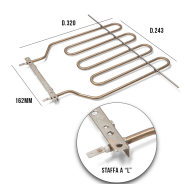

Codice: 352800.00TF

**RESISTENZA  
BISTECCHIERA  
2000W 377X170**

Codice: 352480.00MX

**RESISTENZA  
BISTECCHIERA  
2000W+MANICO+CA  
VO**

Codice: 352251.00GT

**RESISTENZA  
BISTECCHIERA 750W  
192X152X18**

Codice: 352241.00GR

**RESISTENZA  
BISTECCHIERA  
1000W+1450W**

Codice: 352130.00DL

**RESISTENZA  
BISTECCHIERA  
2000W 31X296**

Codice: 352129.00AV

**RESISTENZA  
BISTECCHIERA 550W  
287X167**

Codice: 352125.00DL

**RESISTENZA  
BISTECCHIERA 650W  
264X167**

Codice: 352124.00DL

**RESISTENZA  
BISTECCHIERA  
1900W (243X320)  
ORIGINALE**

Codice: 352121.03DL

**RESISTENZA  
BISTECCHIERA  
1550W**

Codice: 352006.00AV

**RESISTENZA  
BISTECCHIERA  
1000W CON FILO**