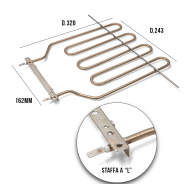

Codice: 352800.00TF

**RESISTENZA  
BISTECCHIERA  
2000W 377X170**

Codice: 352480.00MX

**RESISTENZA  
BISTECCHIERA  
2000W+MANICO+CA  
VO**

Codice: 352251.00GT

**RESISTENZA  
BISTECCHIERA 750W  
192X152X18**

Codice: 352241.00GR

**RESISTENZA  
BISTECCHIERA  
1000W+1450W**

Codice: 352130.00DL

**RESISTENZA  
BISTECCHIERA  
2000W 31X296**

Codice: 352129.00AV

**RESISTENZA  
BISTECCHIERA 550W  
287X167**

Codice: 352125.00DL

**RESISTENZA  
BISTECCHIERA 650W  
264X167**

Codice: 352124.00DL

**RESISTENZA  
BISTECCHIERA  
1900W (243X320)  
ORIGINALE**

Codice: 352121.03DL

**RESISTENZA  
BISTECCHIERA  
1550W**

Codice: 352006.00AV

**RESISTENZA  
BISTECCHIERA  
1000W CON FILO**