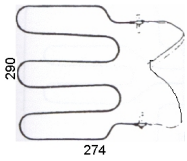

RESISTENZA

**RESISTENZA
BISTECCHIERA
1550W**