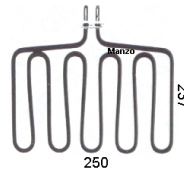

# RESISTENZA

**RESISTENZA  
BISTECCHIERA  
1550W**

Codice: 352995.00AV

**RESISTENZA  
BISTECCHIERA  
2000W**

Codice: 352985.00BI

**RESISTENZA  
BISTECCHIERA  
1800W 273X184**

Codice: 352980.00AV

**RESISTENZA  
BISTECCHIERA 800W  
110V**