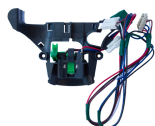

Codice: 252875.03VK

AVVOLGICAVO SUPERIORE VK150 KIT ADATTABILE

Codice: 252875.00VK

AVVOLGICAVO VK150 INFERIORE ORIGINALE

Codice: 252874.03VK

AVVOLGICAVO VK150 INFERIORE ADATTABILE

Codice: 252874.00VK

BASTONE E COPRIBASTONE

COPRIBASTONE VK 150 ORIG

Codice: 252643.03VK

COPRIBASTONE VK 150 ADATTABILE

Codice: 252643.00VK

BASTONE TELESCOPICO VK 150 ORIGINALE

Codice: 252642.03VK

BASTONE TELESCOPICO VK 150 ADATTABILE

Codice: 252642.00VK

CABLAGGIO E CONNETTORI

CABLAGGIO COMPLETO VK150 ORIGINALE

Codice: 214952.03VK

CABLAGGIO COMPLETO VK150 ADATTABILE

Codice: 214952.00VK

CONNETTORE CAVO ALIMENTAZIONE VK140 / VK150 ORIGINALE

Codice: 214951.03VK