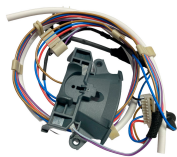

CABLAGGIO E CONNETTORI

**CABLAGGIO
COMPLETO VK 200
ORIGINALE**

Codice: 214954.03VK

CALOTTA SUPERIORE