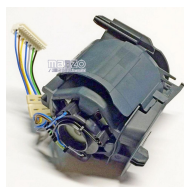

Codice: 252901.03VK

MOBILE

**MOTORE SCOPA
VK200/220S
RIGENERATO
ORIGINALE**

Codice: 256383.05VK

MOTORE ASPIRAPOLVERE

**MOTORE SCOPA
VK200/220/220S
ORIGINALE**

Codice: 256383.03VK

PROD. MANUTENZIONE