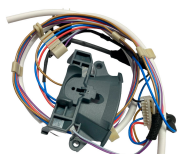

ACCESSORI

**TUBO FLESSIBILE
VK150 A VK220S
NON ELETTRIFICATO
ADATTABILE**

Codice: 252871.00VK

AVVOLGICAVO

**AVVOLGICAVO
VK200 ORIGINALE**

Codice: 252900.03VK

**AVVOLGICAVO
VK200 INFERIORE
ORIGINALE**

Codice: 252873.03VK

BASTONE E COPRIBASTONE

**BASTONE
COMPLETO
VK200/220S**

Codice: 252647.03VK

**COPERCHIO MANICO
PER VK200/20 -
ORIGINALE**

Codice: 252629.03VK

**COPERCHIO MANICO
PER VK200/20 -
ADATTABILE**

Codice: 252629.00VK

CABLAGGIO E CONNETTORI

**CABLAGGIO
COMPLETO VK 200
ORIGINALE**

Codice: 214954.03VK

CALOTTA SUPERIORE

**CALOTTA
SUPERIORE
SPAZZOLA HD60
ORIGINALE**

Codice: 253912.03VK

CAVI ELETTRICI

10MT