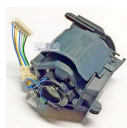

**MOTORE SCOPA
VK200/220S
RIGENERATO
ORIGINALE**

Codice: 256383.05VK