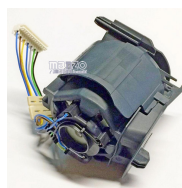

**MOTORE SCOPA
VK200/220/220S
ORIGINALE**

Codice: 256383.03VK