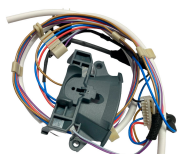

CABLAGGIO E CONNETTORI

**CABLAGGIO
COMPLETO VK 200
ORIGINALE**

Codice: 214954.03VK