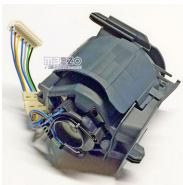

MOTORE ASPIRAPOLVERE

**MOTORE SCOPA
VK200/220/220S
ORIGINALE**

Codice: 256383.03VK

PROD. MANUTENZIONE