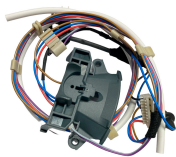

VK220S

ACCESSORI

**TUBO FLESSIBILE
VK150 A VK220S
NON ELETTIFICATO
ADATTABILE**

Codice: 252871.00VK

AVVOLGICAVO

**AVVOLGICAVO
VK200 ORIGINALE**

Codice: 252900.03VK

**AVVOLGICAVO
VK200 INFERIORE
ORIGINALE**

Codice: 252873.03VK

BASTONE E COPRIBASTONE

**BASTONE
TELESCOPICO
VK200/220S
ORIGINALE**

Codice: 252647.03VK

**COPERCHIO MANICO
PER VK200/20 -
ORIGINALE**

Codice: 252629.03VK

**COPERCHIO MANICO
PER VK200/20 -
ADATTABILE**

Codice: 252629.00VK

CABLAGGIO E CONNETTORI

**CABLAGGIO
COMPLETO VK 200
ORIGINALE**

Codice: 214954.03VK

CALOTTA SUPERIORE

**CALOTTA
SUPERIORE
SPAZZOLA HD65
ORIGINALE**

Codice: 253913.03VK

CAVI ELETTRICI