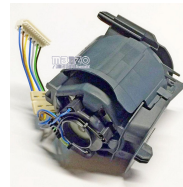

**INTERRUTTORE
REGOLATORE
VK200/220S
ORIGINALE**

Codice: 070037.03VK

LEVA

**LEVA BLOCCA
MANICO VK200
ORIGINALE**

Codice: 252901.03VK

MOTORE ASPIRAPOLVERE

**MOTORE SCOPA
VK200/220S
RIGENERATO
ORIGINALE**

Codice: 256383.05VK