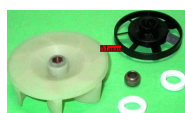

VENTOLA MOTORE

VENTOLA MOTORE KIT VK120/121/122 SENZA BOCCHETTONE ADATTABILE

Codice: 254369.00VK