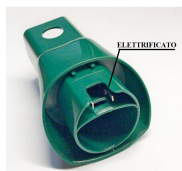

**ADATTATORE PER
VK140 CON
ACCESSORI VK120
ADATTABILE**

Codice: 252894.00VK