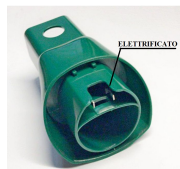

**ADATTATORE PER
VK140 CON
ACCESSORI VK120
ORIGINALE**

Codice: 252894.03VK