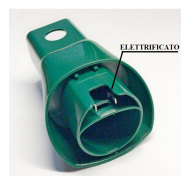

**ADATTATORE PER
VK140 CON
ACCESSORI VK120
ORIGINALE**

Codice: 252894.03VK