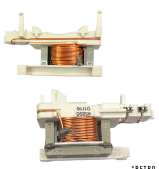

FILTRO ANTIDISTURBO

**FILTRO
ANTIDISTURBO
VK140/150
ORIGINALE**

Codice: 070036.03VK