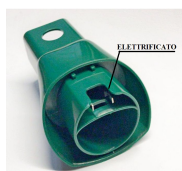

**ADATTATORE PER
VK140 CON
ACCESSORI VK120
ADATTIBILE**

Codice: 252894.00VK

AVVOLGICAVO

**AVVOLGICAVO
VK135 E VK136
ORIGINALE**

Codice: 252883.03VK

**AVVOLGICAVO
VK135 ADATTIBILE**

Codice: 252883.00VK