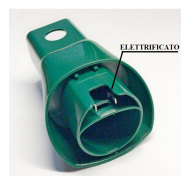

**ADATTATORE DA
SCOPA VK120/1/2
AD ACCESSORI
VK150/140/135/130
ELETTRIFICATO**

Codice: 252896.00VK

**ADATTATORE PER
VK140 CON
ACCESSORI VK120
ORIGINALE**

Codice: 252894.03VK