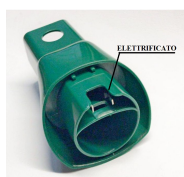

**ADATTATORE DA
SCOPA
VK150/140/135/130
AD ACCESSORI
VK120/121/122**

Codice: 252894.00VK

AVVOLGICAVO

**AVVOLGICAVO
VK135 E VK136
ORIGINALE**

Codice: 252883.03VK

**AVVOLGICAVO
VK135 ADATTABILE**

Codice: 252883.00VK

BASTONE E COPRIBASTONE