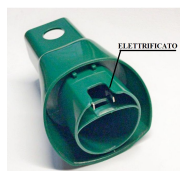

**ADATTATORE PER
VK140 CON
ACCESSORI VK120
ORIGINALE**

Codice: 252894.03VK