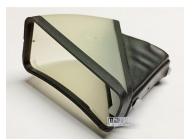

**SNODO FOLLETTO
VK135/136
ORIGINALE**

Codice: 244847.03VK

**SNODO FOLLETTO
VK135/VK136
ADATTABILE**

Codice: 244847.00VK

SOFFIETTO

**SOFFIETTO
APERTURA SACCO
VK135**

Codice: 244855.03VK

SPAZZOLA