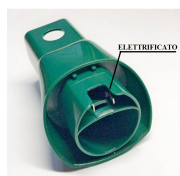

**ADATTATORE PER
VK140 CON
ACCESSORI VK120
ORIGINALE**

Codice: 252894.03VK