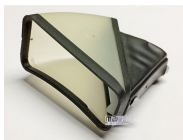

SNODO

SNODO FOLLETTO VK135/136 ORIGINALE

Codice: 244847.03VK

SNODO FOLLETTO VK135/VK136 ADATTABILE

Codice: 244847.00VK

SOFFIETTO

**SOFFIETTO
APERTURA SACCO
VK135**

Codice: 244855.03VK