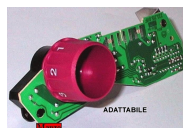

Codice: 243635.05VK

SACCHETTI STOFFA N'6 VK135/VK136 ORIGINALE

Codice: 243635.03VK

SCHEDA

SCHEDA ELETTRONICA VK135-136 ORIGINALE

Codice: 304500.03VK

SCHEDA ELETTRONICA VK135-136 ADATTABILE

Codice: 304500.00VK

SNODO

**SNODO FOLLETTO
VK135/136
ORIGINALE**

Codice: 244847.03VK

**SNODO FOLLETTO
VK135/VK136
ADATTABILE**

Codice: 244847.00VK

SOFFIETTO

**SOFFIETTO
APERTURA SACCO
VK135**

Codice: 244855.03VK