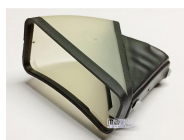

SNODO

**SNODO FOLLETTO
VK135/136
ORIGINALE**

Codice: 244847.03VK

**SNODO FOLLETTO
VK135/VK136
ADATTABILE**

Codice: 244847.00VK

SOFFIETTO

**SOFFIETTO
APERTURA SACCO
VK135**

Codice: 244855.03VK