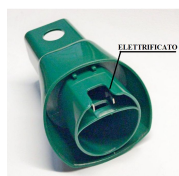

**ADATTATORE AL
VK120/1/2
ACCESSORI
VK140/130
ELETTRIFICATO -
ADATTABILE**

Codice: 252896.00VK

**ADATTATORE PER
VK140 CON
ACCESSORI VK120
ORIGINALE**

Codice: 252894.03VK