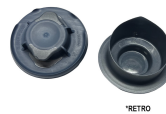

**GUARNIZIONE
COLTELLO BIMBY
TM5/6 ORIGINALE**

Codice: 330510.03VK

SPATOLA BIMBY

**SPATOLA
COMPLETA BIMBY
TM 5/6**

Codice: 301512.03VK

**SPATOLA BIMBY
TM5/6 ADATTABILE**

Codice: 301512.00VK

**SPATOLA
COMPLETA BIMBY
TM31**

Codice: 301505.00VK

TM6

BICCHIERE/BICCHIERINO

**BICCHIERINO
DOSATORE/TAPPO
BIMBY TM6**

Codice: 301515.03VK

**BICCHIERINO
DOSATORE/TAPPO
BIMBY TM5**

Codice: 301511.03VK

COLTELLO

**COLTELLO GRUPPO
BIMBY TM6
ORIGINALE**

Codice: 308508.03VK

COPERCHIO BIMBY

**COPERCHIO BIMBY
CON GUARNIZIONE
TM5/6**

Codice: 303501.03VK

**COPERCHIO BIMBY
CON GUARNIZIONE
TM5/6 ADATTABILE**

Codice: 303501.00VK