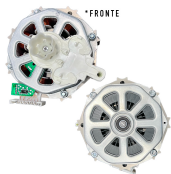

MOTORE BIMBY

**MOTORE BIMBY
TM31 ORIGINALE**

Codice: 256385.03VK