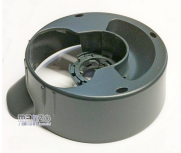

GHIERA BIMBY

**GHIERA PER BIMBY
TM5 ORIGINALE**

Codice: 301510.03VK

GUARNIZIONE