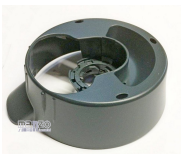

**GHIERA PER BIMBY
TM5 ORIGINALE**

Codice: 301510.03VK