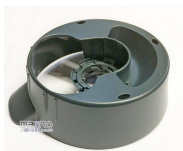

**GHIERA BOCCALE
BIMBY TM5
ORIGINALE**

Codice: 301510.03VK