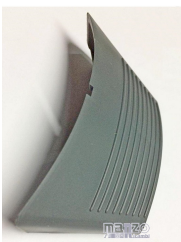

FARFALLA

**FARFALLA PER
BIMBY TM21
ADATTABILE**

Codice: 301501.00VK

GHIERA BIMBY

**GHIERA BOCCALE
BIMBY TM21
ADATTABILE**

Codice: 301508.00VK

GIUNTO MOTORE

**GIUNTO MOTORE
BIMBY TM21
ADATTABILE**

Codice: 330500.00VK

GUARNIZIONE

**GUARNIZIONE
COPERCHIO BIMBY
TM21 ORIGINALE**

Codice: 330509.03VK

**GUARNIZIONE PER
COLTELLO BIMBY
TM21/TM31
ORIGINALE**

Codice: 330506.03VK

IMPUGNATURA

**IMPUGNATURA
VAROMA BIMBY
TM21 ORIGINALE**

Codice: 302000.03VK

INGRANAGGIO

**INGRANAGGIO/PUL-
GGIA KIT BIMBY
TM21 ADATTABILE**

Codice: 310502.00VK

LEVA

**LEVA DI CHIUSURA
BIMBY TM21
ADATTABILE**

Codice: 308515.00VK