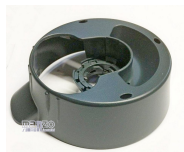

Codice: 301511.03VK

COLTELLO

**COLTELLO GRUPPO
BIMBY TM5
ORIGINALE**

Codice: 308507.03VK

**COLTELLO GRUPPO
BIMBY TM5
ADATTABILE**

Codice: 308507.00VK

COPERCHIO BIMBY

**COPERCHIO BIMBY
CON GUARNIZIONE
TM5/6**

Codice: 303501.03VK

FARFALLA

**FARFALLA PER
BIMBY
TM5/TM6/TM31
ORIGINALE**

Codice: 301504.03VK

**FARFALLA PER
BIMBY
TM5/TM6/TM31
ADATTABILE**

Codice: 301504.00VK

GHIERA BIMBY

**GHIERA PER BIMBY
TM5 ORIGINALE**

Codice: 301510.03VK

GUARNIZIONE

**GUARNIZIONE
COLTELLO BIMBY
TM5/6 ORIGINALE**

Codice: 330510.03VK

SPATOLA BIMBY

**SPATOLA
COMPLETA BIMBY
TM31/5/6**

Codice: 301512.03VK

**SPATOLA BIMBY
TM31/TM5/6
ADATTABILE**