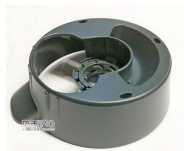

Codice: 301511.03VK

COLTELLO

**COLTELLO GRUPPO
BIMBY TM5
ORIGINALE**

Codice: 308507.03VK

**COLTELLO GRUPPO
BIMBY TM5
ADATTABILE**

Codice: 308507.00VK

COPERCHIO BIMBY

**COPERCHIO BIMBY
CON GUARNIZIONE
TM5/6**

Codice: 303501.03VK

**COPERCHIO BIMBY
CON GUARNIZIONE
TM5/6 ADATTABILE**

Codice: 303501.00VK

FARFALLA

**FARFALLA PER
BIMBY
TM5/TM6/TM31
ORIGINALE**

Codice: 301504.03VK

**FARFALLA PER
BIMBY
TM5/TM6/TM31
ADATTABILE**

Codice: 301504.00VK

GHIERA BIMBY

**GHIERA BOCCALE
BIMBY TM5
ORIGINALE**

Codice: 301510.03VK

**GHIERA BOCCALE
BIMBY TM5
ADATTABILE**

Codice: 301510.00VK

GUARNIZIONE

**GUARNIZIONE
COLTELLO BIMBY
TM5/6 ORIGINALE**