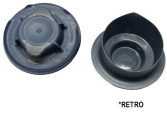

 @manzoricambi

 @manzoricambi

 @manzoricambi

INDICE

TM5	2
BICCHIERE/BICCHIERINO	2
COLTELLO	2
COPERCHIO BIMBY	2
FARFALLA	2
GHIERA BIMBY	3
GUARNIZIONE	3
SPATOLA BIMBY	3

TM5

BICCHIERE/BICCHIERINO

**BICCHIERINO
DOSATORE/TAPPO
BIMBY TM5**

Codice: 301511.03VK

COLTELLO

**COLTELLO GRUPPO
BIMBY TM5
ORIGINALE**

Codice: 308507.03VK

**COLTELLO GRUPPO
BIMBY TM5
ADATTABILE**

Codice: 308507.00VK

COPERCHIO BIMBY

**COPERCHIO BIMBY
CON GUARNIZIONE
TM5/6**