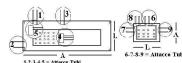

## 3 TUBI

**EVAPORATORE  
240X415X365 3TUBI**

Codice: 505277.00ZA

**PIASTRA 3TUBI  
665X410 AT.4**

Codice: 505182.00AV

**PIASTRA 3 TUBI  
785X330 AT.3**

Codice: 505117.00AV

**PIASTRA 3TUBI  
938X420 AT.4**

Codice: 505099.00AV

**PIASTRA 3TUBI  
99X38 AT.4**

Codice: 505098.00AV

**PIASTRA 3TUBI  
815X410 AT.4**

Codice: 505091.00AV

**PIASTRA 3TUBI  
1110X520 AT.4**

Codice: 505093.00AV

**PIASTRA 3TUBI  
995X425 AT.4**