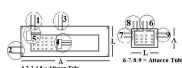

 @manzoricambi

 @manzoricambi

 @manzoricambi

INDICE

PIASTRE PER FRIGO	2
1 TUBO	2
2 TUBI	2
3 TUBI	3
MODIFICA	3

PIASTRE PER FRIGO

1 TUBO

**PIASTRA 1TUBO
1063X264 SU
ORDINAZIONE**

Codice: 505143.00AV

**PIASTRA 1TUBO
350X450 AT.8
1500MM.**

Codice: 505138.00AV

**PIASTRA 1TUBO
410X425 AT.8
1570MM.**

Codice: 505137.00AV

**PIASTRA 1TUBO
940X305 AT.2
1550MM**

Codice: 505104.00AV

**PIASTRA 1TUBO
1600X430 AT.1
1160MM.**