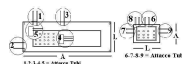

## 3 TUBI

**EVAPORATORE  
240X415X365 3TUBI**

Codice: 505277.00ZA

**PIASTRA 3TUBI  
665X410 AT.4**

Codice: 505182.00AV

**PIASTRA 3 TUBI  
785X330 AT.3**

Codice: 505117.00AV

**PIASTRA 3TUBI  
938X420 AT.4**

Codice: 505099.00AV

**PIASTRA 3TUBI  
99X38 AT.4**

Codice: 505098.00AV

**PIASTRA 3TUBI  
815X410 AT.4**

Codice: 505091.00AV

**PIASTRA 3TUBI  
1110X520 AT.4**

Codice: 505093.00AV

**PIASTRA 3TUBI  
995X425 AT.4**