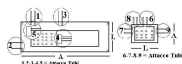

**PIASTRA 2TUBI
275X370 AT.6 CON
RESISTENZA**

Codice: 505112.00AV

**PIASTRA 2 TUBI
1600X430 AT.2**

Codice: 505060.00AV

**PIASTRA 2TUBI
1000X390 AT.1**

Codice: 505064.00AV

**PIASTRA 2TUBI
1160X360 AT.1**

Codice: 505058.00AV

3 TUBI

**EVAPORATORE
240X415X365 3TUBI**

Codice: 505277.00ZA

**PIASTRA 3TUBI
665X410 AT.4**

Codice: 505182.00AV

**PIASTRA 3 TUBI
785X330 AT.3**

Codice: 505117.00AV

**PIASTRA 3TUBI
938X420 AT.4**

Codice: 505099.00AV

**PIASTRA 3TUBI
99X38 AT.4**

Codice: 505098.00AV

**PIASTRA 3TUBI
815X410 AT.4**

Codice: 505091.00AV

**PIASTRA 3TUBI
1110X520 AT.4**

Codice: 505093.00AV

**PIASTRA 3TUBI
995X425 AT.4**

Codice: 505073.00AV

**PIASTRA 3TUBI
994X440 AT.4**

Codice: 505089.00AV

MODIFICA

**EVAPORATORE
150X440X365**

Codice: 505276.00ZA

**PIASTRA 1TUBO
1120X270 AT.2
1900MM**

Codice: 505275.01ZA

**EVAPORATORE
90X385X245 T.1050**

Codice: 505271.00ZA

**EVAPORATORE
125X400X265
T.1500**

Codice: 505235.00ME