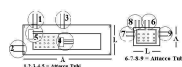

# 1 TUBO

**PIASTRA 1TUBO  
1063X264 SU  
ORDINAZIONE**

Codice: 505143.00AV

**PIASTRA 1TUBO  
350X450 AT.8  
1500MM.**

Codice: 505138.00AV

**PIASTRA 1TUBO  
410X425 AT.8  
1570MM.**

Codice: 505137.00AV

**PIASTRA 1TUBO  
920X390 AT.1. SU  
ORDINAZIONE**

Codice: 505130.00AV

**PIASTRA 1TUBO  
1400X430 AT.1  
T.1140MM**

Codice: 505122.00AV

**PIASTRA 1TUBO  
940X305 AT.2  
1550MM**

Codice: 505104.00AV

**PIASTRA 1TUBO  
1600X430 AT.1  
1160MM.**

Codice: 505059.00AV