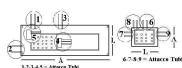

 @manzoricambi

 @manzoricambi

 @manzoricambi

INDICE

PIASTRE PER FRIGO	2
1 TUBO	2
2 TUBI	2
3 TUBI	3
MODIFICA	3

PIASTRE PER FRIGO

1 TUBO

**PIASTRA 1TUBO
1063X264 SU
ORDINAZIONE**

Codice: 505143.00AV

**PIASTRA 1TUBO
350X450 AT.8
1500MM.**

Codice: 505138.00AV

**PIASTRA 1TUBO
410X425 AT.8
1570MM.**

Codice: 505137.00AV

**PIASTRA 1TUBO
940X305 AT.2
1550MM**

Codice: 505104.00AV

**PIASTRA 1TUBO
1600X430 AT.1
1160MM.**