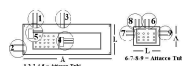

# 1 TUBO

**PIASTRA 1TUBO  
1063X264 SU  
ORDINAZIONE**

Codice: 505143.00AV

**PIASTRA 1TUBO  
350X450 AT.8  
1500MM.**

Codice: 505138.00AV

**PIASTRA 1TUBO  
410X425 AT.8  
1570MM.**

Codice: 505137.00AV

**PIASTRA 1TUBO  
920X390 AT.1. SU  
ORDINAZIONE**

Codice: 505130.00AV

**PIASTRA 1TUBO  
1400X430 AT.1  
T.1140MM**

Codice: 505122.00AV

**PIASTRA 1TUBO  
940X305 AT.2  
1550MM**

Codice: 505104.00AV

**PIASTRA 1TUBO  
1600X430 AT.1  
1160MM.**

Codice: 505059.00AV