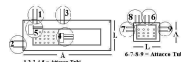

**PIASTRA 2TUBI
275X370 AT.6**

Codice: 505112.01AV

**PIASTRA 2TUBI
275X370 AT.6 CON
RESISTENZA**

Codice: 505112.00AV

PIASTRA 2TUBI 1000X390 AT.1

Codice: 505064.00AV

PIASTRA 2TUBI 1160X360 AT.1 ELIMINATO

Codice: 505058.00AV

PIASTRA 2 TUBI 1600X430 AT.2

Codice: 505060.00AV

3 TUBI

EVAPORATORE 240X415X365 3TUBI

Codice: 505277.00ZA

PIASTRA 3 TUBI 785X330 AT.3

Codice: 505117.00AV

PIASTRA 3TUBI 815X410 AT.4