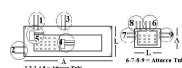

 @manzoricambi

 @manzoricambi

 @manzoricambi

INDICE

PIASTRE PER FRIGO	2
1 TUBO	2
2 TUBI	2
3 TUBI	3
MODIFICA	3

PIASTRE PER FRIGO

1 TUBO

**PIASTRA 1TUBO
1063X264 SU
ORDINAZIONE**

Codice: 505143.00AV

**PIASTRA 1TUBO
350X450 AT.8
1500MM.**

Codice: 505138.00AV

**PIASTRA 1TUBO
410X425 AT.8
1570MM.**

Codice: 505137.00AV

**PIASTRA 1TUBO
940X305 AT.2
1550MM**

Codice: 505104.00AV

**PIASTRA 1TUBO
1600X430 AT.1
1160MM.**