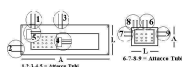

# 1 TUBO

**PIASTRA 1TUBO  
1063X264 SU  
ORDINAZIONE**

Codice: 505143.00AV

**PIASTRA 1TUBO  
350X450 AT.8  
1500MM.**

Codice: 505138.00AV

**PIASTRA 1TUBO  
410X425 AT.8  
1570MM.**

Codice: 505137.00AV

**PIASTRA 1TUBO  
920X390 AT.1. SU  
ORDINAZIONE**

Codice: 505130.00AV

**PIASTRA 1TUBO  
1400X430 AT.1  
T.1140MM**

Codice: 505122.00AV

**PIASTRA 1TUBO  
940X305 AT.2  
1550MM**

Codice: 505104.00AV

**PIASTRA 1TUBO  
1600X430 AT.1  
1160MM.**

Codice: 505059.00AV