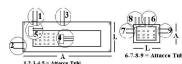

**PIASTRA 3TUBI
995X425 AT.4**

Codice: 505073.00AV

**PIASTRA 3TUBI
994X440 AT.4**

Codice: 505089.00AV