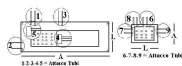

# 2 TUBI

**PIASTRA 2TUBI  
300X460 AT.6**

Codice: 505134.00AV

**PIASTRA 2TUBI  
400X440 AT.6**

Codice: 505132.00AV

**PIASTRA 2TUBI  
400X470 AT6**

Codice: 505131.00AV

**PIASTRA 2TUBI  
1450X350 AT.2**

Codice: 505129.00AV

**PIASTRA 2 TUBI  
1800X430 AT.2**

Codice: 505116.00AV

**PIASTRA 2TUBI  
320X480 AT6**

Codice: 505113.01AV

**PIASTRA 2TUBI  
320X480 AT.6 CON  
RESISTENZA**

Codice: 505113.00AV

**PIASTRA 2TUBI  
275X370 AT.6**