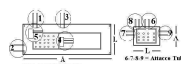

PIASTRA 2 TUBI 1600X430 AT.2

Codice: 505060.00AV

3 TUBI

EVAPORATORE 240X415X365 3TUBI

Codice: 505277.00ZA

PIASTRA 3 TUBI 785X330 AT.3

Codice: 505117.00AV

PIASTRA 3TUBI 815X410 AT.4

Codice: 505091.00AV

PIASTRA 3TUBI 995X425 AT.4

Codice: 505073.00AV

PIASTRA 3TUBI 665X410 AT.4

Codice: 505182.00AV

PIASTRA 3TUBI 99X38 AT.4

Codice: 505098.00AV

PIASTRA 3TUBI 994X440 AT.4