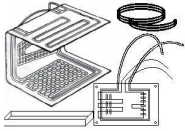

**EVAPORATORE
110X385X270
T.1400**

Codice: 505234.00ME

**EVAPORATORE
105X380X265
T.1400**

Codice: 505233.00ME

**EVAPORATORE
110X230X260
T.1600**

Codice: 505211.00ZA

**MODIFICA 1085X520
+ 480X320 +KIT
GRANDE**

Codice: 505070.01CY

**MODIFICA
360X520X385 CY DP
345**

Codice: 505070.00CY

**MODIFICA 938X420
+ 370X275 +KIT
PICCOLO**

Codice: 505061.01PH

**MODIFICA
255X420X350 PH DP
240**

Codice: 505061.00PH

**MODIFICA 997X371
+ 370X275 +KIT
PICCOLO**

Codice: 505050.01ME

**MODIFICA
270X371X380 ME DF
235**

Codice: 505050.00ME

**MODIFICA 1030X450
+ 480X320 +KIT
GRANDE**

Codice: 505048.01SI

**MODIFICA
329X450X359**

Codice: 505048.00BO

**MODIFICA 994X440
+ 370X275 +KIT
PICCOLO**

Codice: 505047.01MC

**MODIFICA
206X440X400 MC DP
320**

Codice: 505047.00MC

**MODIFICA 964X425
+ 370X275 +KIT
PICCOLO**

Codice: 505046.01MC

**MODIFICA
196X425X400 MC DP
270**

Codice: 505046.00MC

**MODIFICA 997X371
+ 370X275 +KIT
PICCOLO**

Codice: 505045.01MC

**MODIFICA
221X371X400 MC DP
240**

Codice: 505045.00MC

**MODIFICA 995X425
+ 370X275 +KIT
PICCOLO**

Codice: 505031.01IN

**MODIFICA
260X425X378 IN DP
275**

Codice: 505031.00IN

**MODIFICA 995X380
+ 370X275 +KIT
PICCOLO**

Codice: 505030.01IN

**MODIFICA
260X380X378**

Codice: 505030.00IN

**MODIFICA 815X410
+ 370X275 +KIT
PICCOLO**

Codice: 505021.01ME