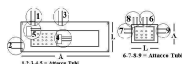

## 3 TUBI

**EVAPORATORE  
240X415X365 3TUBI**

Codice: 505277.00ZA

**PIASTRA 3TUBI  
665X410 AT.4**

Codice: 505182.00AV

**PIASTRA 3 TUBI  
785X330 AT.3**

Codice: 505117.00AV

**PIASTRA 3TUBI  
938X420 AT.4**

Codice: 505099.00AV

**PIASTRA 3TUBI  
99X38 AT.4**

Codice: 505098.00AV

**PIASTRA 3TUBI  
815X410 AT.4**

Codice: 505091.00AV

**PIASTRA 3TUBI  
1110X520 AT.4**

Codice: 505093.00AV

**PIASTRA 3TUBI  
995X425 AT.4**