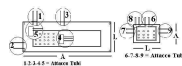

# 1 TUBO

**PIASTRA 1TUBO  
1063X264 SU  
ORDINAZIONE**

Codice: 505143.00AV

**PIASTRA 1TUBO  
350X450 AT.8  
1500MM.**

Codice: 505138.00AV

**PIASTRA 1TUBO  
410X425 AT.8  
1570MM.**

Codice: 505137.00AV

**PIASTRA 1TUBO  
920X390 AT.1. SU  
ORDINAZIONE**

Codice: 505130.00AV

**PIASTRA 1TUBO  
1400X430 AT.1  
T.1140MM**

Codice: 505122.00AV

**PIASTRA 1TUBO  
940X305 AT.2  
1550MM**

Codice: 505104.00AV

**PIASTRA 1TUBO  
1600X430 AT.1  
1160MM.**

Codice: 505059.00AV