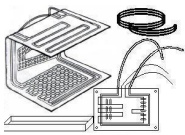

**EVAPORATORE
110X385X270
T.1400**

Codice: 505234.00ME

**EVAPORATORE
105X380X265
T.1400**

Codice: 505233.00ME

**EVAPORATORE
110X230X260
T.1600**

Codice: 505211.00ZA

**MODIFICA 1085X520
+ 480X320 +KIT
GRANDE**

Codice: 505070.01CY

**MODIFICA
360X520X385 CY DP
345**

Codice: 505070.00CY

**MODIFICA 938X420
+ 370X275 +KIT
PICCOLO**

Codice: 505061.01PH

**MODIFICA
255X420X350 PH DP
240**

Codice: 505061.00PH

**MODIFICA 997X371
+ 370X275 +KIT
PICCOLO**

Codice: 505050.01ME

**MODIFICA
270X371X380 ME DF
235**

Codice: 505050.00ME

**MODIFICA 1030X450
+ 480X320 +KIT
GRANDE**

Codice: 505048.01SI

**MODIFICA
329X450X359**

Codice: 505048.00BO

**MODIFICA 994X440
+ 370X275 +KIT
PICCOLO**

Codice: 505047.01MC

**MODIFICA
206X440X400 MC DP
320**

Codice: 505047.00MC

**MODIFICA 964X425
+ 370X275 +KIT
PICCOLO**

Codice: 505046.01MC

**MODIFICA
196X425X400 MC DP
270**

Codice: 505046.00MC

**MODIFICA 997X371
+ 370X275 +KIT
PICCOLO**

Codice: 505045.01MC

**MODIFICA
221X371X400 MC DP
240**

Codice: 505045.00MC

**MODIFICA 995X425
+ 370X275 +KIT
PICCOLO**

Codice: 505031.01IN

**MODIFICA
260X425X378 IN DP
275**

Codice: 505031.00IN

**MODIFICA 995X380
+ 370X275 +KIT
PICCOLO**

Codice: 505030.01IN

**MODIFICA
260X380X378**

Codice: 505030.00IN

**MODIFICA 815X410
+ 370X275 +KIT
PICCOLO**

Codice: 505021.01ME