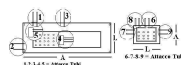

PIASTRA 2 TUBI 1600X430 AT.2

Codice: 505060.00AV

3 TUBI

EVAPORATORE 240X415X365 3TUBI

Codice: 505277.00ZA

PIASTRA 3 TUBI 785X330 AT.3

Codice: 505117.00AV

PIASTRA 3TUBI 815X410 AT.4

Codice: 505091.00AV

PIASTRA 3TUBI 995X425 AT.4

Codice: 505073.00AV

PIASTRA 3TUBI 665X410 AT.4

Codice: 505182.00AV

PIASTRA 3TUBI 99X38 AT.4

Codice: 505098.00AV

PIASTRA 3TUBI 994X440 AT.4