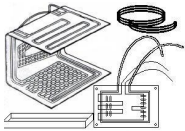

**EVAPORATORE
110X385X270
T.1400**

Codice: 505234.00ME

**EVAPORATORE
105X380X265
T.1400**

Codice: 505233.00ME

**EVAPORATORE
110X230X260
T.1600**

Codice: 505211.00ZA

**MODIFICA 1085X520
+ 480X320 +KIT
GRANDE**

Codice: 505070.01CY

**MODIFICA
360X520X385 CY DP
345**

Codice: 505070.00CY

**MODIFICA 938X420
+ 370X275 +KIT
PICCOLO**

Codice: 505061.01PH

**MODIFICA
255X420X350 PH DP
240**

Codice: 505061.00PH

**MODIFICA 997X371
+ 370X275 +KIT
PICCOLO**

Codice: 505050.01ME

**MODIFICA
270X371X380 ME DF
235**

Codice: 505050.00ME

**MODIFICA 1030X450
+ 480X320 +KIT
GRANDE**

Codice: 505048.01SI

**MODIFICA
329X450X359**

Codice: 505048.00BO

**MODIFICA 994X440
+ 370X275 +KIT
PICCOLO**

Codice: 505047.01MC

**MODIFICA
206X440X400 MC DP
320**

Codice: 505047.00MC

**MODIFICA 964X425
+ 370X275 +KIT
PICCOLO**

Codice: 505046.01MC

**MODIFICA
196X425X400 MC DP
270**

Codice: 505046.00MC

**MODIFICA 997X371
+ 370X275 +KIT
PICCOLO**

Codice: 505045.01MC

**MODIFICA
221X371X400 MC DP
240**

Codice: 505045.00MC

**MODIFICA 995X425
+ 370X275 +KIT
PICCOLO**

Codice: 505031.01IN

**MODIFICA
260X425X378 IN DP
275**

Codice: 505031.00IN

**MODIFICA 995X380
+ 370X275 +KIT
PICCOLO**

Codice: 505030.01IN

**MODIFICA
260X380X378**

Codice: 505030.00IN

**MODIFICA 815X410
+ 370X275 +KIT
PICCOLO**

Codice: 505021.01ME