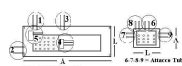

## MODIFICA

**EVAPORATORE  
150X440X365**

Codice: 505276.00ZA

**PIASTRA 1TUBO  
1120X270 AT.2  
1900MM**

Codice: 505275.01ZA

**EVAPORATORE  
90X385X245 T.1050**

Codice: 505271.00ZA

**EVAPORATORE  
125X400X265  
T.1500**