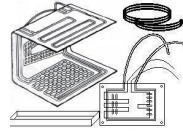

**EVAPORATORE
110X230X260
T.1600**

Codice: 505211.00ZA

**MODIFICA 1085X520
+ 480X320 +KIT
GRANDE**

Codice: 505070.01CY

**MODIFICA
360X520X385 CY DP
345**

Codice: 505070.00CY

**MODIFICA 938X420
+ 370X275 +KIT
PICCOLO**