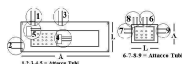

## 3 TUBI

**EVAPORATORE  
240X415X365 3TUBI**

Codice: 505277.00ZA

**PIASTRA 3TUBI  
665X410 AT.4**

Codice: 505182.00AV

**PIASTRA 3 TUBI  
785X330 AT.3**

Codice: 505117.00AV

**PIASTRA 3TUBI  
938X420 AT.4**

Codice: 505099.00AV

**PIASTRA 3TUBI  
99X38 AT.4**

Codice: 505098.00AV

**PIASTRA 3TUBI  
815X410 AT.4**

Codice: 505091.00AV

**PIASTRA 3TUBI  
1110X520 AT.4**

Codice: 505093.00AV

**PIASTRA 3TUBI  
995X425 AT.4**