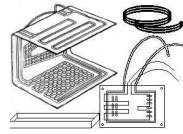

**MODIFICA 1085X520
+ 480X320 +KIT
GRANDE**

Codice: 505070.01CY