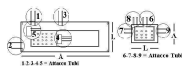

# 1 TUBO

**PIASTRA 1TUBO  
1063X264 SU  
ORDINAZIONE**

Codice: 505143.00AV

**PIASTRA 1TUBO  
350X450 AT.8  
1500MM.**

Codice: 505138.00AV

**PIASTRA 1TUBO  
410X425 AT.8  
1570MM.**

Codice: 505137.00AV

**PIASTRA 1TUBO  
920X390 AT.1. SU  
ORDINAZIONE**

Codice: 505130.00AV

**PIASTRA 1TUBO  
1400X430 AT.1  
T.1140MM**

Codice: 505122.00AV

**PIASTRA 1TUBO  
940X305 AT.2  
1550MM**

Codice: 505104.00AV

**PIASTRA 1TUBO  
1600X430 AT.1  
1160MM.**

Codice: 505059.00AV