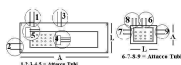

**PIASTRA 2TUBI
275X370 AT.6**

Codice: 505112.01AV

**PIASTRA 2TUBI
275X370 AT.6 CON
RESISTENZA**

Codice: 505112.00AV

PIASTRA 2TUBI 1000X390 AT.1

Codice: 505064.00AV

PIASTRA 2TUBI 1160X360 AT.1 ELIMINATO

Codice: 505058.00AV

PIASTRA 2 TUBI 1600X430 AT.2

Codice: 505060.00AV

3 TUBI

EVAPORATORE 240X415X365 3TUBI

Codice: 505277.00ZA

PIASTRA 3 TUBI 785X330 AT.3

Codice: 505117.00AV

PIASTRA 3TUBI 815X410 AT.4