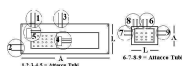

1 TUBO

**PIASTRA 1TUBO
1063X264 SU
ORDINAZIONE**

Codice: 505143.00AV

**PIASTRA 1TUBO
350X450 AT.8
1500MM.**

Codice: 505138.00AV

**PIASTRA 1TUBO
410X425 AT.8
1570MM.**

Codice: 505137.00AV

**PIASTRA 1TUBO
920X390 AT.1. SU
ORDINAZIONE**

Codice: 505130.00AV

**PIASTRA 1TUBO
1400X430 AT.1
T.1140MM**

Codice: 505122.00AV

**PIASTRA 1TUBO
940X305 AT.2
1550MM**

Codice: 505104.00AV

**PIASTRA 1TUBO
1600X430 AT.1
1160MM.**

Codice: 505059.00AV

**PIASTRA 1TUBO
271X496 AT.7
1800MM.**

Codice: 505055.00AV

2 TUBI

**PIASTRA 2TUBI
300X460 AT.6**

Codice: 505134.00AV

**PIASTRA 2TUBI
400X440 AT.6**

Codice: 505132.00AV

**PIASTRA 2TUBI
400X470 AT6**

Codice: 505131.00AV

**PIASTRA 2TUBI
1450X350 AT.2**

Codice: 505129.00AV

**PIASTRA 2 TUBI
1800X430 AT.2**

Codice: 505116.00AV

**PIASTRA 2TUBI
320X480 AT6**

Codice: 505113.01AV

**PIASTRA 2TUBI
320X480 AT.6 CON
RESISTENZA**

Codice: 505113.00AV

**PIASTRA 2TUBI
275X370 AT.6**

Codice: 505112.01AV