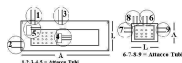

## 3 TUBI

**EVAPORATORE  
240X415X365 3TUBI**

Codice: 505277.00ZA

**PIASTRA 3TUBI  
665X410 AT.4**

Codice: 505182.00AV

**PIASTRA 3 TUBI  
785X330 AT.3**

Codice: 505117.00AV

**PIASTRA 3TUBI  
938X420 AT.4**

Codice: 505099.00AV

**PIASTRA 3TUBI  
99X38 AT.4**

Codice: 505098.00AV

**PIASTRA 3TUBI  
815X410 AT.4**

Codice: 505091.00AV

**PIASTRA 3TUBI  
1110X520 AT.4**

Codice: 505093.00AV

**PIASTRA 3TUBI  
995X425 AT.4**