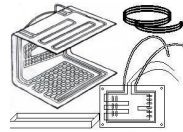

## MODIFICA

**EVAPORATORE  
150X440X365**

Codice: 505276.00ZA

**PIASTRA 1TUBO  
1120X270 AT.2  
1900MM**

Codice: 505275.01ZA

**EVAPORATORE  
90X385X245 T.1050**

Codice: 505271.00ZA

**EVAPORATORE  
125X400X265  
T.1500**

Codice: 505235.00ME

**EVAPORATORE  
110X385X270  
T.1400**

Codice: 505234.00ME

**EVAPORATORE  
105X380X265  
T.1400**

Codice: 505233.00ME

**EVAPORATORE  
110X230X260  
T.1600**

Codice: 505211.00ZA

**MODIFICA 1085X520  
+ 480X320 +KIT  
GRANDE**