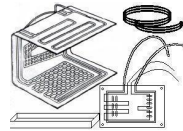

**MODIFICA
360X520X385 CY DP
345**

Codice: 505070.00CY

**MODIFICA 938X420
+ 370X275 +KIT
PICCOLO**

Codice: 505061.01PH