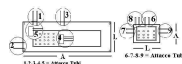

## 3 TUBI

**EVAPORATORE  
240X415X365 3TUBI**

Codice: 505277.00ZA

**PIASTRA 3TUBI  
665X410 AT.4**

Codice: 505182.00AV

**PIASTRA 3 TUBI  
785X330 AT.3**

Codice: 505117.00AV

**PIASTRA 3TUBI  
938X420 AT.4**

Codice: 505099.00AV

**PIASTRA 3TUBI  
99X38 AT.4**

Codice: 505098.00AV

**PIASTRA 3TUBI  
815X410 AT.4**

Codice: 505091.00AV

**PIASTRA 3TUBI  
1110X520 AT.4**

Codice: 505093.00AV

**PIASTRA 3TUBI  
995X425 AT.4**