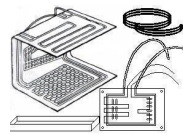

**MODIFICA
255X420X350 PH DP
240**

Codice: 505061.00PH

**MODIFICA 997X371
+ 370X275 +KIT
PICCOLO**

Codice: 505050.01ME