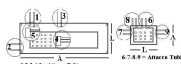

PIASTRA 3TUBI 995X425 AT.4

Codice: 505073.00AV