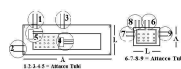

PIASTRA 1TUBO 1120X270 AT.2 1900MM

Codice: 505275.01ZA

EVAPORATORE 90X385X245 T.1050

Codice: 505271.00ZA

EVAPORATORE 125X400X265 T.1500

Codice: 505235.00ME

EVAPORATORE 110X385X270 T.1400

Codice: 505234.00ME