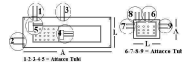

PIASTRA 2TUBI 320X480 AT.6 CON RESISTENZA

Codice: 505113.00AV