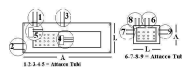

PIASTRA 2TUBI 400X440 AT.6

Codice: 505132.00AV