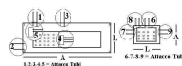

PIASTRA 2 TUBI 1800X430 AT.2

Codice: 505116.00AV