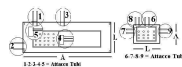

PIASTRA 2 TUBI 1600X430 AT.2

Codice: 505060.00AV