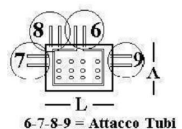

PIASTRA 2TUBI 275X370 AT.6

Codice: 505112.01AV