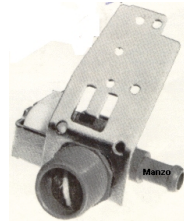

 @manzoricambi

 @manzoricambi

 @manzoricambi

INDICE

1 VIA	2
-------------	---

1 VIA

**ELETTROVALVOLA
180 1 VIA SENZA
INCASTRO**

Codice: 800808.03ZA

**ELETTROVALVOLA
90 1 VIA. EBI DL-CY**

Codice: 800802.00ZA

**ELETTROVALVOLA
180° 1 VIA.
FISSAGGIO SENZA
VITI**

Codice: 800452.03ME

**ELETTROVALVOLA
90°. 1 VIA. Ø 12
SENZA VITE**

Codice: 800361.00IG

**ELETTROVALVOLA
90° 1 VIA. Ø 14 IT.**

Codice: 800357.03IG

**ELETTROVALVOLA 1
VIA. 3/4 INNESTO**

Codice: 800320.03DW

**ELETTROVALVOLA
90 UNA VIA Ø 12
SENZA VITE**

Codice: 800254.00BK

**ELETTROVALVOLA
180 UNA VIA Ø 12
FIS/C/F**

Codice: 800252.00AV

**ELETTROVALVOLA
180 UNA VIA Ø 12
LAVATRICE**

Codice: 800160.03CY

**ELETTROVALVOLA
90 UNA VIA Ø 12
SENZA VITE**

Codice: 800154.00CY

**ELETTROVALVOLA
90 UNA VIA**

Codice: 800056.03ZA

**ELETTROVALVOLA
90 DUE VIE T. 563**