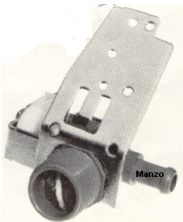

 @manzoricambi

 @manzoricambi

 @manzoricambi

INDICE

1 VIA	2
-------------	---

1 VIA

**ELETTROVALVOLA
180 1 VIA. Ø 12
IMM.45° SENZA VITE**

Codice: 800813.00ZA

**ELETTROVALVOLA
180 1 VIA SENZA
INCASTRO**

Codice: 800808.03ZA

**ELETTROVALVOLA
90 1 VIA. EBI DL-CY**

Codice: 800802.00ZA

**ELETTROVALVOLA
180° 1 VIA.
FISSAGGIO SENZA
VITI**

Codice: 800452.03ME

**ELETTROVALVOLA
90°. 1 VIA. Ø 12
SENZA VITE**

Codice: 800361.00IG

**ELETTROVALVOLA
90° 1 VIA. Ø 14 IT.**

Codice: 800357.03IG

**ELETTROVALVOLA 1
VIA. 3/4 INNESTO**

Codice: 800320.03DW

**ELETTROVALVOLA
90 UNA VIA Ø 12
SENZA VITE**

Codice: 800254.00BK

**ELETTROVALVOLA
180 UNA VIA Ø 12
FIS/C/F**