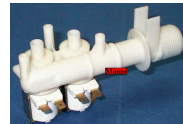

 @manzoricambi

 @manzoricambi

 @manzoricambi

INDICE

2 VIE	2
-------------	---

2 VIE

**ELETTROVALVOLA
180° 2 VIE INC. Ø
12/14**

Codice: 800816.00ZA

**ELETTROVALVOLA
180 2 VIE.
1D12+1D14 CON
SPINOTTO**

Codice: 800814.00ZA

**ELETTROVALVOLA
180 2 VIE. INC. Ø
12/14 ATTACCO
S/VITE**

Codice: 800811.03ZA

**ELETTROVALVOLA
90° 2 VIE. A INNESTO**

Codice: 800703.03SM

**ELETTROVALVOLA
90° 2 VIE. ELLITTICA
+CAVETTO**

Codice: 800455.03ME

**ELETTROVALVOLA
90° 2 VIE. ELLITTICA
C/SPINOTTO**

Codice: 800455.00ME

**ELETTROVALVOLA
90° 2 VIE A T
INCASTO CON
SPINOTTO**

Codice: 800454.03ME