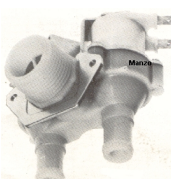

Codice: 800152.00CY

**ELETTROVALVOLA
180 DARE
800003+STAFFA**

Codice: 800151.00CY

**ELETTROVALVOLA
180 DUE VIE Ø 12**

Codice: 800104.00SI

**ELETTROVALVOLA
180 DUE VIE Ø 12
SENZA VITE A SX**

Codice: 800103.00SI

**ELETTROVALVOLA
180 DUE VIE Ø 12
SENZA VITE A DX**

Codice: 800102.00SI

**ELETTROVALVOLA
90 DUE Ø 12 SENZA
VITE**

Codice: 800101.00SI

**ELETTROVALVOLA
180 DUE VIE Ø 12
SENZA VITE**

Codice: 800100.00SI

**ELETTROVALVOLA
90 DUE VIE Ø 14 EL**

Codice: 800051.03AE

**ELETTROVALVOLA
90 DUE VIE Ø 14 RPE
O ELBI**

Codice: 800050.00AE

**ELETTROVALVOLA
180 DUE VIE Ø 12
ATTACCO SENZA
VITE**

Codice: 800020.00AV

**ELETTROVALVOLA
180 2 VIE Ø 14 T&P**

Codice: 800008.00AV