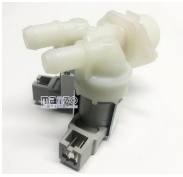

 @manzoricambi

 @manzoricambi

 @manzoricambi

INDICE

2 VIE	2
-------------	---

2 VIE

**ELETTROVALVOLA
180° 2 VIE INC. Ø
12/14**

Codice: 800816.00ZA

**ELETTROVALVOLA
180 2 VIE.
1D12+1D14 CON
SPINOTTO**

Codice: 800814.00ZA

**ELETTROVALVOLA
180 2 VIE. INC. Ø
12/14 ATTACCO
S/VITE**

Codice: 800811.03ZA

**ELETTROVALVOLA
90° 2 VIE. A INNESTO**

Codice: 800703.03SM

**ELETTROVALVOLA
90° 2 VIE. ELLITTICA
+CAVETTO**

Codice: 800455.03ME

**ELETTROVALVOLA
90° 2 VIE. ELLITTICA
C/SPINOTTO**

Codice: 800455.00ME

**ELETTROVALVOLA
90° 2 VIE A T
INCASTO CON
SPINOTTO**

Codice: 800454.03ME

**ELETTROVALVOLA
90° 2 VIE.
FISS/SENZA VITI**

Codice: 800453.03ME

**ELETTROVALVOLA
90° 2 VIE. ATTACCO
IN PLASTICA AD
INCASTO**

Codice: 800451.00ME

**ELETTROVALVOLA
180° 2 VIE. D12 L8**

Codice: 800403.00IN

**ELETTROVALVOLA
180° 2 VIE Ø 14
C/CONTALTRI**