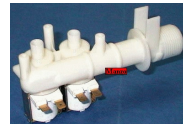

 @manzoricambi

 @manzoricambi

 @manzoricambi

INDICE

2 VIE	2
-------------	---

2 VIE

**ELETTROVALVOLA
180° 2 VIE INC. Ø
12/14**

Codice: 800816.00ZA

**ELETTROVALVOLA
180 2 VIE.
1D12+1D14 CON
SPINOTTO**

Codice: 800814.00ZA

**ELETTROVALVOLA
180 2 VIE. INC. Ø
12/14 ATTACCO
S/VITE**

Codice: 800811.03ZA

**ELETTROVALVOLA
90° 2 VIE. A INNESTO**

Codice: 800703.03SM

**ELETTROVALVOLA
90° 2 VIE. ELLITTICA
+CAVETTO**

Codice: 800455.03ME

**ELETTROVALVOLA
90° 2 VIE. ELLITTICA
C/SPINOTTO**

Codice: 800455.00ME

**ELETTROVALVOLA
90° 2 VIE A T
INCASTO CON
SPINOTTO**

Codice: 800454.03ME