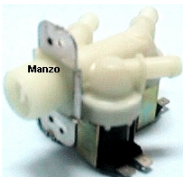

# 3 VIE

**ELETTROVALVOLA  
180 3 VIE. 2 Ø 12+1  
Ø 14 CPN  
FLUSSIOMETRO**

Codice: 800815.00ZA

**ELETTROVALVOLA  
180 3 VIE. Ø  
2/12-1/14 SP+FAS**

Codice: 800812.03ZA

**ELETTROVALVOLA  
90 3 VIE. A INNESTO  
ORIGINALE**

Codice: 800700.03SM

**ELETTROVALVOLA  
90° 3 VIE. 2  
INNESTO+180 1FASC**

Codice: 800457.00ME

**ELETTROVALVOLA  
180 2X180 GRADI + 1  
X 90 GRADI DA SU  
ORDINAZIONE**

Codice: 800156.00CY

**ELETTROVALVOLA  
180 TRE VIE Ø 14**

Codice: 800014.00AV

**ELETTROVALVOLA  
180 TRE VIE Ø 12  
T&P**

Codice: 800011.03AV

**ELETTROVALVOLA  
90 TRE VIE Ø 14 IT**

Codice: 800010.00MI

**ELETTROVALVOLA  
90 TRE VIE Ø 12 IT**

Codice: 800009.03AV