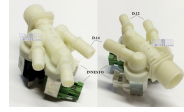

# 3 VIE

**ELETTROVALVOLA  
180 3 VIE. 2 Ø 12+1  
Ø 14 CPN  
FLUSSIOMETRO**

Codice: 800815.00ZA

**ELETTROVALVOLA  
180 3 VIE. Ø  
2/12-1/14 SP+FAS**

Codice: 800812.03ZA

**ELETTROVALVOLA  
90 3 VIE. A INNESTO  
ORIGINALE**