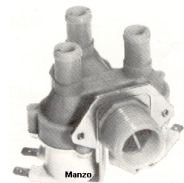

# 3 VIE

**ELETTROVALVOLA  
180 3 VIE. 2 Ø 12+1  
Ø 14 CPN  
FLUSSIOMETRO**

Codice: 800815.00ZA

**ELETTROVALVOLA  
180 3 VIE. Ø  
2/12-1/14 SP+FAS**

Codice: 800812.03ZA

**ELETTROVALVOLA  
90 3 VIE. A INNESTO  
ORIGINALE**

Codice: 800700.03SM

**ELETTROVALVOLA  
90° 3 VIE. 2  
INNESTO+180 1FASC**

Codice: 800457.00ME

**ELETTROVALVOLA  
180 2X180 GRADI + 1  
X 90 GRADI DA SU  
ORDINAZIONE**

Codice: 800156.00CY

**ELETTROVALVOLA  
180 TRE VIE Ø 14**

Codice: 800014.00AV

**ELETTROVALVOLA  
180 TRE VIE Ø 12  
T&P**

Codice: 800011.03AV

**ELETTROVALVOLA  
90 TRE VIE Ø 14 IT**

Codice: 800010.00MI

**ELETTROVALVOLA  
90 TRE VIE Ø 12 IT**

Codice: 800009.03AV