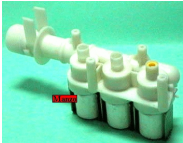

# 3 VIE

**ELETTROVALVOLA  
180 3 VIE. 2 Ø 12+1  
Ø 14 CPN  
FLUSSIOMETRO**

Codice: 800815.00ZA

**ELETTROVALVOLA  
180 3 VIE. Ø  
2/12-1/14 SP+FAS**

Codice: 800812.03ZA

**ELETTROVALVOLA  
90 3 VIE. A INNESTO  
ORIGINALE**

Codice: 800700.03SM

**ELETTROVALVOLA  
90° 3 VIE. 2  
INNESTO+180 1FASC**

Codice: 800457.00ME

**ELETTROVALVOLA  
180 2X180 GRADI + 1  
X 90 GRADI DA SU  
ORDINAZIONE**

Codice: 800156.00CY

**ELETTROVALVOLA  
180 TRE VIE Ø 14**