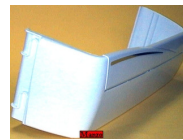

**MENSOLA  
BOTTIGLIE  
95X487X110**

Codice: 520221.11CY

**90X435X110**

Codice: 520220.11CY

**MENSOLA BURRO  
55X435X80**

Codice: 520219.11CY

**MENSOLA  
BOTTIGLIE  
90X435X90**

Codice: 520218.11CY

**MENSOLA BURRO  
50X435X95**

Codice: 520217.11CY

**MENSOLA BURRO  
50X440X80**

Codice: 520216.11CY

**MENSOLA BURRO  
50X435X95**

Codice: 520214.18CY

**MENSOLA  
BOTTIGLIA  
95X440X90**

Codice: 520213.11CY

**MENSOLA VASETTI  
70X485X110 CON  
GUIDA**

Codice: 520212.11CY

**MENSOLA  
BOTTIGLIE  
110/140X480X125  
CON RIBALTINA**

Codice: 520211.11CY

**MENSOLA  
BOTTIGLIE  
90X440X100**

Codice: 520210.11CY

**MENSOLA LATTINA  
60/110X430X114**