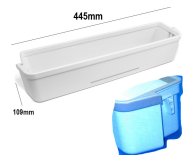

Codice: 520371.11IG

**MENSOLA  
BOTTIGLIE  
44X105X83**

Codice: 520370.11IG

**MENSOLA  
BOTTIGLIE  
95X490X110**

Codice: 520367.11IG

**MENSOLA  
BOTTIGLIE  
95X48X100**

Codice: 520366.11IG

**MENSOLA  
BOTTIGLIE-  
BARATTOLI  
65X440X105**

Codice: 520364.11IG

**MENSOLA  
BOTTIGLIE  
95X495X155**

Codice: 520362.11IG

**MENSOLA BURRO  
60X490X105**

Codice: 520361.11IG

**MENSOLA  
BOTTIGLIE  
80X475X105**

Codice: 520359.11IG

**MENSOLA BURRO  
55X440X110**

Codice: 520356.18IG

**MENSOLA  
BOTTIGLIA  
9X445X109**

Codice: 520355.11IG

**MENSOLA BURRO  
70X440X110**

Codice: 520354.11IG

**MENSOLA  
BOTTIGLIE  
100X490X105**

Codice: 520353.11IG

**MENSOLA BURRO X  
PORTINA**