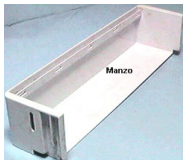

**MENSOLA
BOTTIGLIE
85X385X95**

Codice: 520620.110C