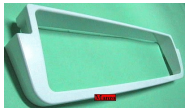

Codice: 520451.11ME

**MENSOLA  
BOTTIGLIE 95  
X520X120**

Codice: 520450.11ME

**MENSOLA  
BOTTIGLIE 103  
X443X72 ORIGINALE**

Codice: 520407.03IG

**MENSOLA  
BOTTIGLIE  
90X475X110**

Codice: 520406.11ME

**MENSOLA BURRO  
65X509X100**

Codice: 520405.11ME

**MENSOLA  
BOTTIGLIA  
113X509X120**

Codice: 520404.11ME

**MENSOLA BURRO  
63X446X115**

Codice: 520403.11IN

**MENSOLA  
VASCHETTA  
34X446X120**

Codice: 520402.11IN

**MENSOLA  
BOTTIGLIE  
100/120X556X115**

Codice: 520400.11ME

**MENSOLA  
BOTTIGLIE SU  
ORDINAZIONE**

Codice: 520375.03IG

**MENSOLA  
BOTTIGLIE  
85X435X110MM**

Codice: 520374.03ME

**MENSOLA  
BOTTIGLIE  
70X440X100**

Codice: 520372.11IG

**MENSOLA BURRO  
80X475X140**