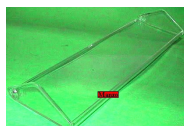

**COPERCHIO X
MENSOLA
40X350X100**

Codice: 520905.00ZA