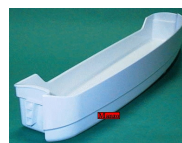

**MENSOLA BURRO
60X490X105**

Codice: 520361.11IG