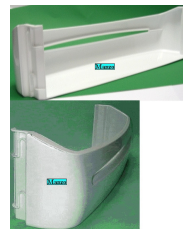

**MENSOLA VASETTI  
70X485X110 CON  
GUIDA**

Codice: 520212.11CY

**MENSOLA  
BOTTIGLIE  
110/140X480X125  
CON RIBALTINA**

Codice: 520211.11CY

**MENSOLA  
BOTTIGLIE  
90X440X100**

Codice: 520210.11CY

**MENSOLA LATTINA  
60/110X430X114**

Codice: 520206.11CY

**MENSOLA BURRO  
60X485X110**

Codice: 520203.11CY

**MENSOLA  
VASCHETTE -  
50X507X110**

Codice: 520201.11CY

**MENSOLA BURRO -  
60/100X486X114**

Codice: 520199.11CY

**MENSOLA BURRO -  
60/110X430X114**

Codice: 520198.11CY

**MENSOLA  
BOTTIGLIE -  
110/140X430X125**

Codice: 520197.11CY

**MENSOLA  
BOTTIGLIE -  
110/140X486X125**

Codice: 520196.11CY

**MENSOLA  
BOTTIGLIE -  
135X505X115**

Codice: 520194.11CY