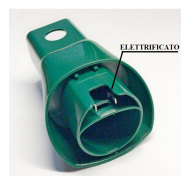

**ADATTATORE AL
VK120/1/2
ACCESSORI
VK140/130
ELETTRIFICATO -
ADATTABILE**

Codice: 252896.00VK

**ADATTATORE PER
VK140 CON
ACCESSORI VK120
ORIGINALE**

Codice: 252894.03VK