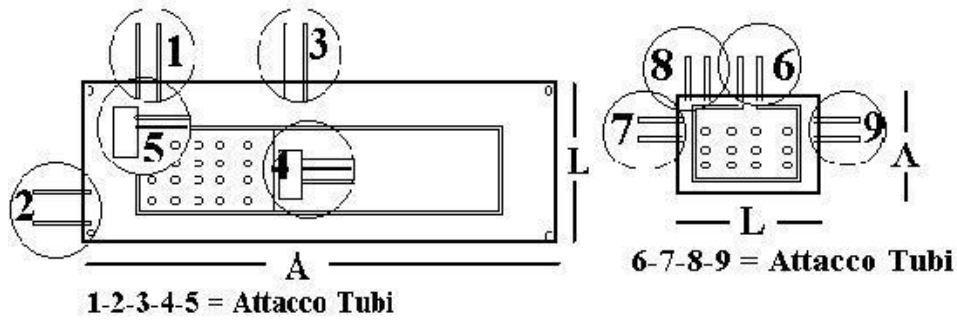

PIASTRE

CODICE N/S	PIASTRA A x L	IMPIEGO	IMPIEGO	n° TUBI	LUNGHEZZA TUBI (mm)	ATTACCO TUBI
		FRIGO	CONGELATORE			
505055 00	271 x 496	x EVAP/505211 00		1	1800	7
505112 00	275 x 370	Con Resistenza		2	286	6
505112 01	275 x 370			2	286	6
505113 00	320 x 480	Con Resistenza		2	326	6
505113 01	320 x 480			2	326	6
505134 00	300 x 460			2	190	6
505138 00	350 x 450	x Combinati Candy		1	1500	9
505132 00	400 x 440			2		6
505137 00	410 x 425	x Combinati Candy		1	1570	8
505139 00	420 x 320	x Evaporatori Barca		1	1750	2
505131 00	470 x 400	x Evaporatori Barca		2		6
505144 00	585 x 210	x Evaporatori Barca		1	1600	2
505091 00	815 x 410			3		4
505179 00	840 x 290			1	1750	2
505090 00	875 x 410			3		4
505182 00	665 x 410			3		4
505104 00	940 x 305			1	1550	2
505064 00	1000 x 390	200lt.	100lt	2		1
505099 00	938 x 420	200lt.	100lt	3		4
505088 00	964 x 425	200lt. VEDI 505072	100lt	3		4
505072 00	967 x 425	200lt.	100lt	3		4
505098 00	990 x 380	200lt.	100lt	3		4
505127 00	995 x 365	200lt. VEDI 505098	100lt	3		4
505073 00	995 x 425	200lt.	100lt	3		4
505098 00	997 x 371	200lt.	100lt	3		4
505093 00	1110 x 520	200lt.	100lt	3		4
505093 00	1110 x 520	200lt.	100lt	3		4
505275 01	1120 x 270	x EVAP/505275 00	100lt	1	1900	2
505058 00	1160 x 360	300lt.	150lt.	2		1
505180 00	1200 x 295	300lt.	150lt.	1	1650	2
505110 04	1200 x 390	300lt.	150lt.	1	1270	1
505126 00	1200 x 390	300lt. ELIM	150lt.	3		2
505142 00	1370 x 295	300lt.	160lt.	1	1700	2
505122 00	1400 x 430	400lt.	200lt.	1	1140	1
505129 00	1450 x 350	400lt.	200lt.	2	1140	2
505111 00	1500 x 350	400lt. ELIM	200lt.	2	1500	1
505059 00	1600 x 430	500lt.	250lt.	1	1160	1
505060 00	1600 x 430	500lt.	250lt.	2		2
505116 00	1800 x 430	600lt.	300lt.	2		2
505121 00	1800 x 430	600lt.	300lt.	1	1130	1