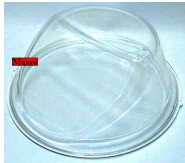

 @manzoricambi

 @manzoricambi

 @manzoricambi

INDICE

VETRO OBLO' LAVATRICE	2
-----------------------------	---

VETRO OBLO' LAVATRICE

VETRO OBLO DIAM. 325

Codice: 910845.03ZA

VETRO OBLO DL

Codice: 910803.00ZA

VETRO OBLO43T

Codice: 910701.03SM

VETRO OBLO DIAM.295

Codice: 910663.00SL

VETRO OBLO

Codice: 910650.00SL