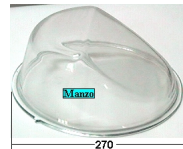

VETRO OBLO DL

Codice: 910803.00ZA

VETRO OBLO43T

Codice: 910701.03SM

VETRO OBLO DIAM.295

Codice: 910663.00SL

VETRO OBLO

Codice: 910650.00SL

VETRO OBLO CD E WD

Codice: 910463.00ME

VETRO OBLO (PLASTICA)

Codice: 910350.00IG

VETRO OBLOPER CORNICE 910286

Codice: 910287.00GJ

VETRO OBLO SVASATO

Codice: 910082.00AD