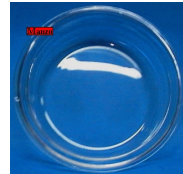

 @manzoricambi

 @manzoricambi

 @manzoricambi

INDICE

VETRO OBLO' LAVATRICE	2
-----------------------------	---

VETRO OBLO' LAVATRICE

VETRO OBLO DIAM. 325

Codice: 910845.03ZA

VETRO OBLO DL

Codice: 910803.00ZA

VETRO OBLO43T

Codice: 910701.03SM

VETRO OBLO DIAM.295

Codice: 910663.00SL

VETRO OBLO

Codice: 910650.00SL