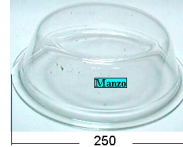

VETRO OBLO DL

Codice: 910803.00ZA

VETRO OBLO43T

Codice: 910701.03SM

VETRO OBLO DIAM.295

Codice: 910663.00SL

VETRO OBLO

Codice: 910650.00SL

VETRO OBLO CD E WD

Codice: 910463.00ME

VETRO OBLO (PLASTICA)

Codice: 910350.00IG

VETRO OBLOPER CORNICE 910286

Codice: 910287.00GJ

VETRO OBLO SVASATO

Codice: 910082.00AD